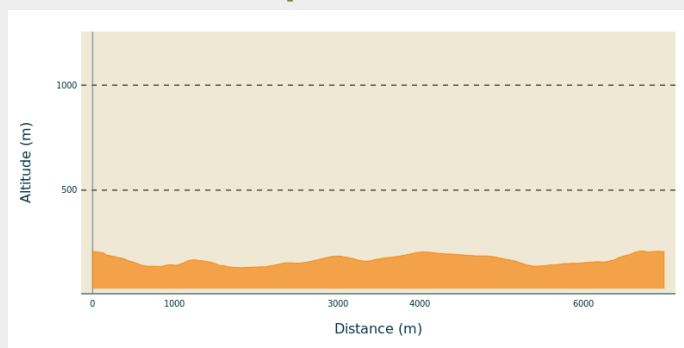

Pour connaître le statut d'ouverture des circuits, consultez le site [On Piste](#).

Infos pratiques

Pratique : Trail

Longueur : 7.0 km

Dénivelé positif : 211 m

Difficulté : Très facile

Type : Boucle

Thèmes : Panorama et paysages

Itinéraire

Départ : Office de Tourisme, place de la Roirie, Domfront-en-Poiraie

Balisage :  Trail

Profil altimétrique

Altitude min 131 m Altitude max 210 m

Membre du Réseau des Stations de Trail®, Bagnoles de l'Orne s'inscrit parmi les 40 destinations françaises dédiées au trail ! Des parcours de trail balisés, des parcours techniques conçus pour l'entraînement et un programme d'animations facilitent la pratique de la course en pleine nature.

Les parcours de 5 km à près de 60 km sont entièrement balisés avec un code couleur similaire à celui des pistes de ski : vert, bleu, rouge et noir. Chaque itinéraire possède son propre numéro qui est indiqué sur les balises. Préparez votre circuit en consultant les fiches détaillées depuis le site Internet dédié à la Station de Trail® de Bagnoles Normandie. Chaque parcours possède sa fiche technique avec le tracé GPX, le nombre de kilomètres et le dénivelé.