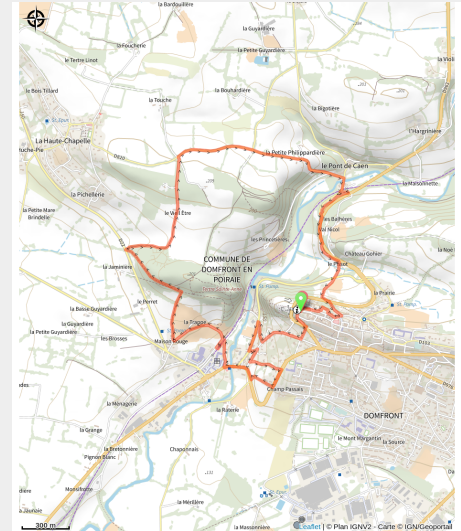

24 Le Tertre Sainte Anne - Station de Trail® Bagnoles Normandie

CC Domfront Tinchebray Interco

Le Tertre Sainte Anne, Domfront-en-Poiraise (P. Peigney - Tourisme 61)

Ce circuit de trail court vous fera découvrir une autre facette de Domfront-en-Poiraise : Le Tertre Sainte Anne.

Pour connaître le statut d'ouverture des circuits, consultez le site [On Piste](#).

Infos pratiques

Pratique : Trail

Longueur : 7.0 km

Dénivelé positif : 211 m

Difficulté : Très facile

Type : Boucle

Thèmes : Panorama et paysages

Itinéraire

Départ : Office de Tourisme, place de la Roirie, Domfront-en-Poiraie

Balisage :  Trail

Profil altimétrique

Altitude min 131 m Altitude max 210 m

Membre du Réseau des Stations de Trail®, Bagnoles de l'Orne s'inscrit parmi les 40 destinations françaises dédiées au trail ! Des parcours de trail balisés, des parcours techniques conçus pour l'entraînement et un programme d'animations facilitent la pratique de la course en pleine nature.

Les parcours de 5 km à près de 60 km sont entièrement balisés avec un code couleur similaire à celui des pistes de ski : vert, bleu, rouge et noir. Chaque itinéraire possède son propre numéro qui est indiqué sur les balises. Préparez votre circuit en consultant les fiches détaillées depuis le site Internet dédié à la Station de Trail® de Bagnoles Normandie. Chaque parcours possède sa fiche technique avec le tracé GPX, le nombre de kilomètres et le dénivelé.