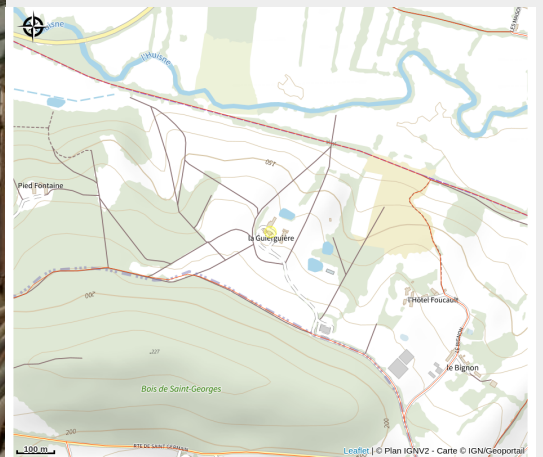

# Gîte Le Hameau Perché - maison principale

CC Cœur du Perche

Crédit : Le Hameau Perché - maison principale (© Gites de France Orne)

# Description

Le hameau perché est une vaste propriété de 2 hectares en pleine nature avec un étang, entourée de forêts, et une vue imprenable sur la campagne percheronne. Un chemin direct vous conduira sur la voie verte à moins de 100 mètres en contre bas pour rejoindre à pied ou en vélo le bourg de Rémalard avec tous ses commerces et services. C'est l'adresse parfaite pour les tribus. Les amateurs de ciel étoilé seront comblés ! A moins de 2 km : jardin de La Petite Rochelle, aire de jeux d'eau en juillet et aout. À quelques minutes : la Maison du Parc naturel du Perche à Courboyer propose expositions, balades en attelage et animations nature. Maison ancienne mitoyenne au propriétaire, en formule tout compris : - Rez de chaussée : vaste séjour avec salon (poêle, piano, table de jeux), salle à manger et cuisine équipée, chambre (lit double) et chambre en suite (lit double 180 cm séparable) et salle d'eau/wc attenant. - Etage sur 2 demi niveaux : lit d'appoint en mezzanine, chambre (lit double 180 séparable), 2 salles d'eau avec wc, chambre (lit double 160), chambre (lit double 160), chambre (lit double 160) et salle d'eau/wc attenant, Terrasse couverte 30 m<sup>2</sup> avec salon de jardin sur terrain clos avec le propriétaire. Salle de jeux : ping-pong, jeux de fléchettes et babyfoot. Possibilité vidéo projecteur avec écran. Grand parking et terrain de pétanque en contre haut. Draps, linge de maison et de toilette fournis. Plancher chauffant par chaudière à pellets et gaz inclus. Prise renforcée pour recharge de voitures électriques.

# Situation géographique