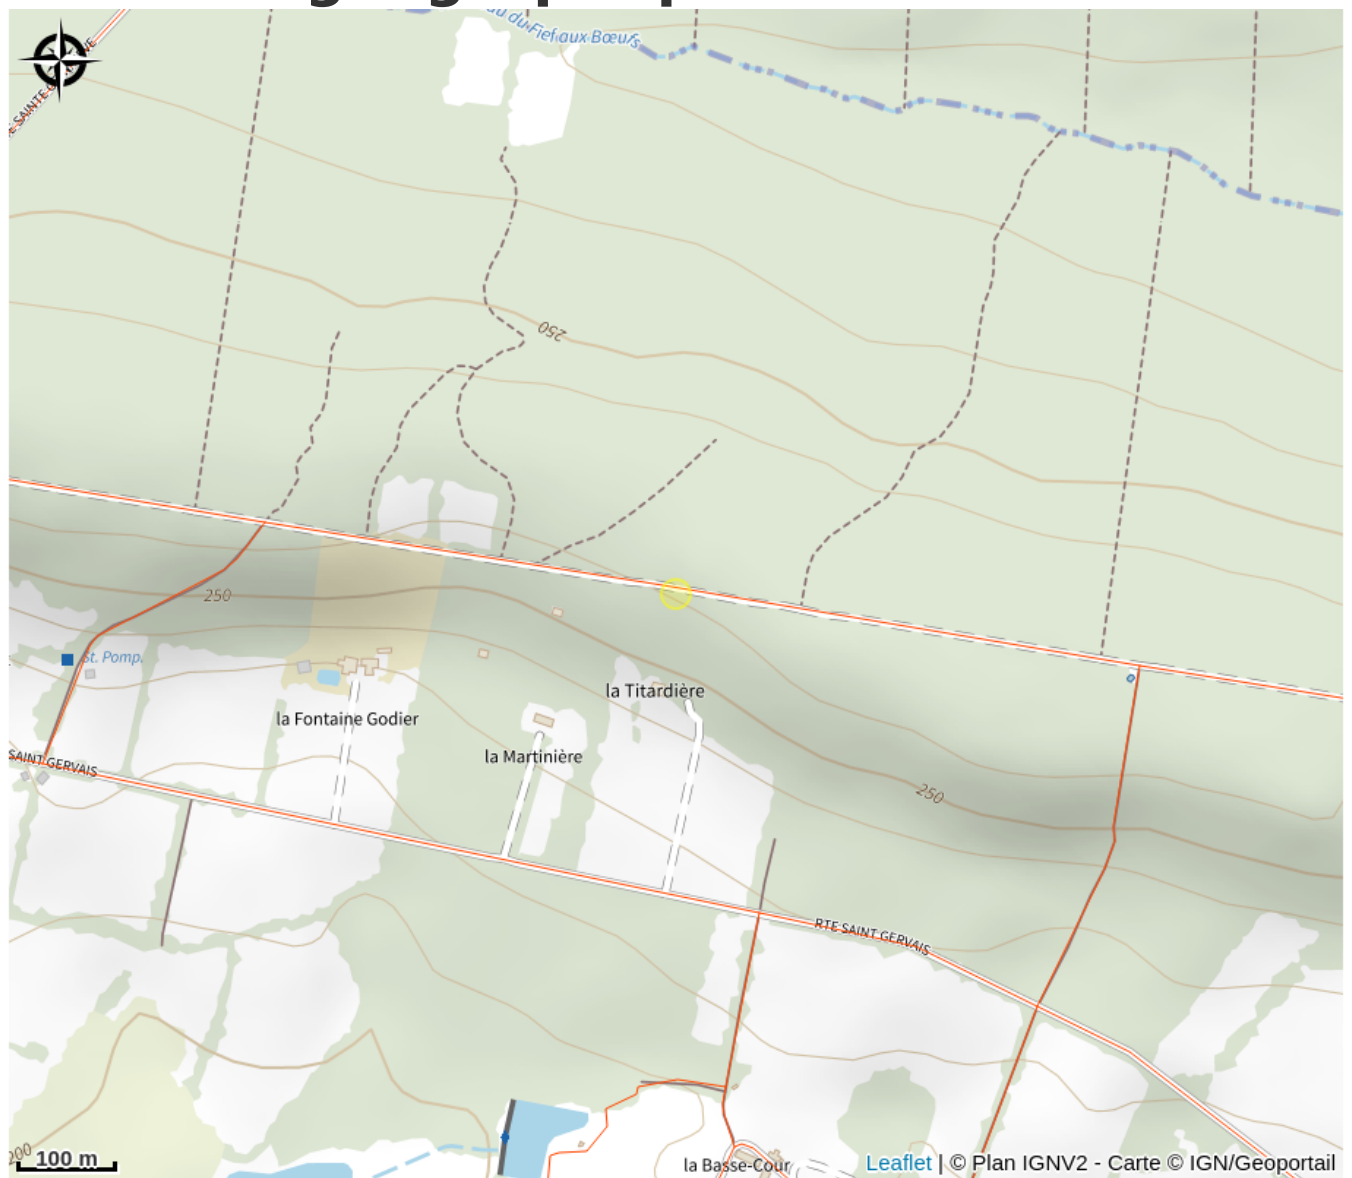

# Description

Ce gîte au grand calme accessible aux personnes à mobilité réduite offre un magnifique panorama sur la campagne environnante et sur la tour de Bonvouloir, site touristique. À 400 m, le centre équestre et à 7 km, la station thermale de Bagnoles de l'Orne. Maison indépendante de plain-pied. Rez de chaussée : séjour (cheminée insert, chaîne hifi), cuisine, 2 chambres (2 lits 2 personnes, lit bébé), salle d'eau avec wc, buanderie, WC. Chauffage électrique non inclus. Equipé de couettes et couvertures. Terrain 1000 m<sup>2</sup> avec terrasse.

# Situation géographique