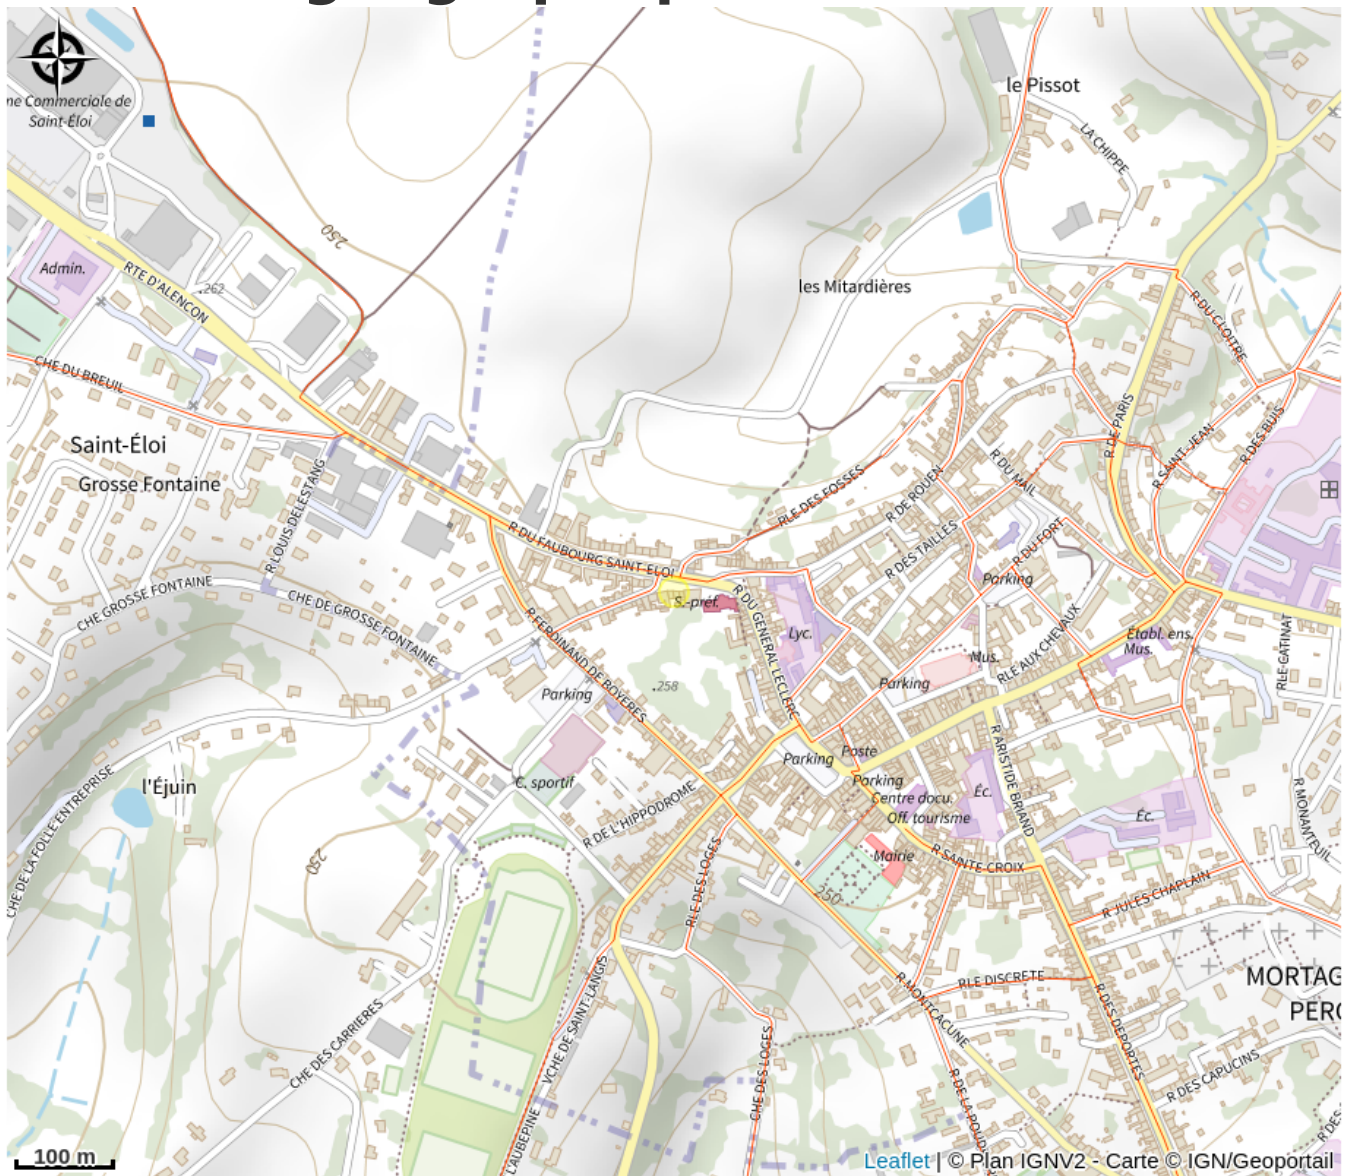

# Description

Offrez-vous une parenthèse de charme au cœur du Perche dans cette maison entièrement remise à neuf par ses propriétaires, idéalement située dans la Petite Cité de Caractère de Mortagne-au-Perche. Les commerces, restaurants, marché et patrimoine historique sont accessibles en quelques minutes à pied, pour un séjour sans contrainte. Vous apprécierez sa cour intérieure, véritable havre de paix propice à la détente, avant de partir à la découverte du bocage percheron et de ses autres pépites telles que Bellême ou La Perrière. Les amoureux de nature et de grands espaces y trouveront leur bonheur : la Voie Verte du Perche offre de belles escapades à vélo ou à pied, tandis que les nombreux sentiers de randonnée sillonnent les collines environnantes, dont l'incontournable Tour des Collines du Perche. Maison en bourg de Mortagne (5mn à pied de l'église) Perron avec 5 marches Rue avec de nombreux emplacements pour les voitures Rez-de-chaussée : - Salon avec TV écran plat, jeux de sociétés, WIFI, porte-manteau - Cuisine équipée : four, micro-onde, réfrigérateur, bouilloire, cafetière Nespresso, ustensiles de cuisine et vaisselle, plaques de cuisson, grille-pain Table à manger - Accès sur la terrasse : cour intérieure avec salon de détente et salon de jardin, jeu de fléchettes, barbecue disponible - Salle d'eau avec deux vasques et douche, WC, lave-linge avec fonction sèche-linge Etage : - Palier avec bureau - WC indépendants avec lave-mains - Chambre avec lit 140x190 ( tiroirs de rangements sous les lits) - Chambre avec lit 140x190 ( tiroirs de rangements sous les lits) Animaux acceptés sur demande Gare la plus proche : Sainte-Gauburge-Sainte-Colombe Commerces et loisirs dans Mortagne accessibles à pied

# Situation géographique