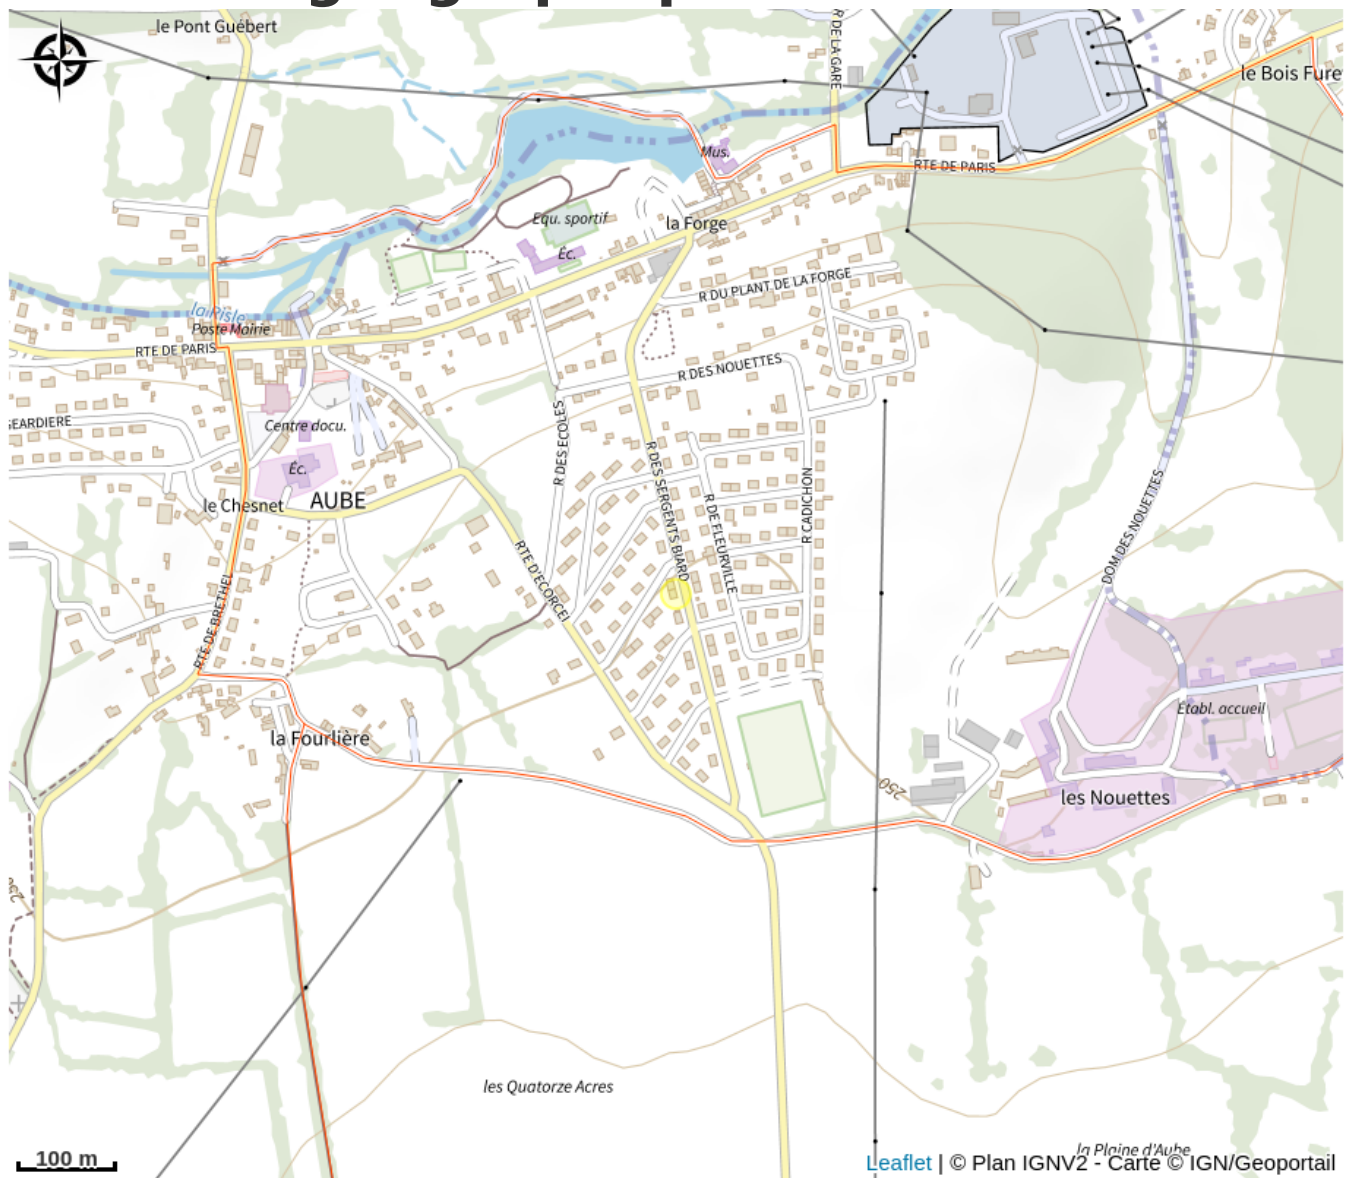

Maison de Aube

CC des Pays de L'Aigle

Crédit : La-Maison-d Aube-Aube (©MME COURBET)

Infos pratiques

Catégorie : Hébergements

Type d'hébergement :
Hébergements locatifs, Meublés,
locations, gîtes

Description

Maison de village, décoration intérieure des années 50. Facilité pour les randonnées et proche de l'Aigle.

Situation géographique

Toutes les informations pratiques

Contact

Adresse :

15 Rue des Sergents Biard
61008 AUBE