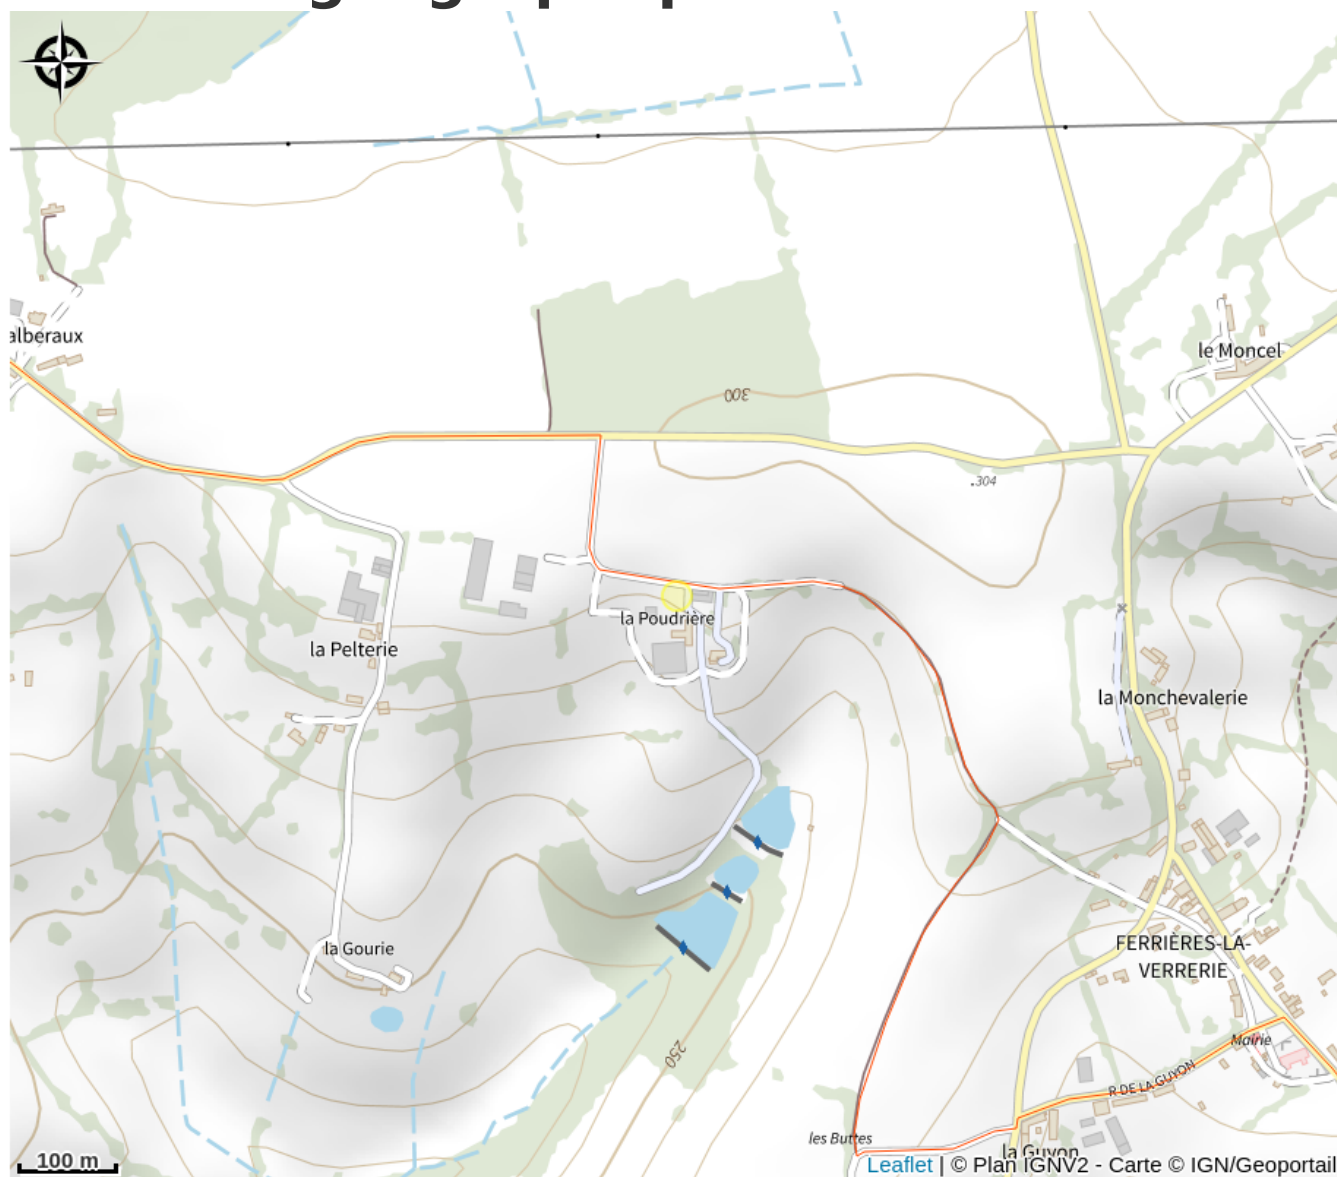

# Description

Cette charmante ancienne étable totalement restaurée vous ouvre ses portes pour une parenthèse conviviale avec vos proches. Le Domaine de la Poudrière vous accueille tout le long de l'année pour vos réunions de famille, anniversaires, mariages, cousinades, baptêmes, retrouvailles entre amis, etc. Son espace de réception avec ses belles poutres apparentes du passé et sa grande cheminée décorative vous offre une superficie de 66m<sup>2</sup> pour 50 personnes assises. Une terrasse de 60m<sup>2</sup> attenante à la salle qui vous offrira une vue panoramique sur la propriété. Un grand parking privé et éclairé attendant au domaine est mis à votre disposition. La salle de la Poudrière dispose d'un "espace cuisine", muni d'équipements professionnels de réfrigération, d'un piano au gaz, un micro-onde, d'un évier et un lave vaisselle. Pas de vaisselle sur place mais pour que vos événements soient réussis, nous vous proposons à la location différentes formules de vaisselle. (10 tables rectangulaires et 50 chaises sont à votre disposition) Vos invités pourront profiter au mieux du domaine grâce à une capacité de couchage de 32 personnes réparties en quatre chambres doubles avec leurs salles de bains décorées avec goût, un dortoir pouvant accueillir 16 pers avec 2 salles de bains, un F3 pour 6 couchages et un Studio PMR. De quoi profiter pleinement d'un week-end unique ! Les lits sont faits à votre arrivée et les serviettes de toilettes sont fournis. De nombreux couchages qui se trouvent également dans nos gîtes à proximité du domaine peuvent être ajoutés à la location. Animaux acceptés avec un supplément de 10€/jour/animal

# Situation géographique