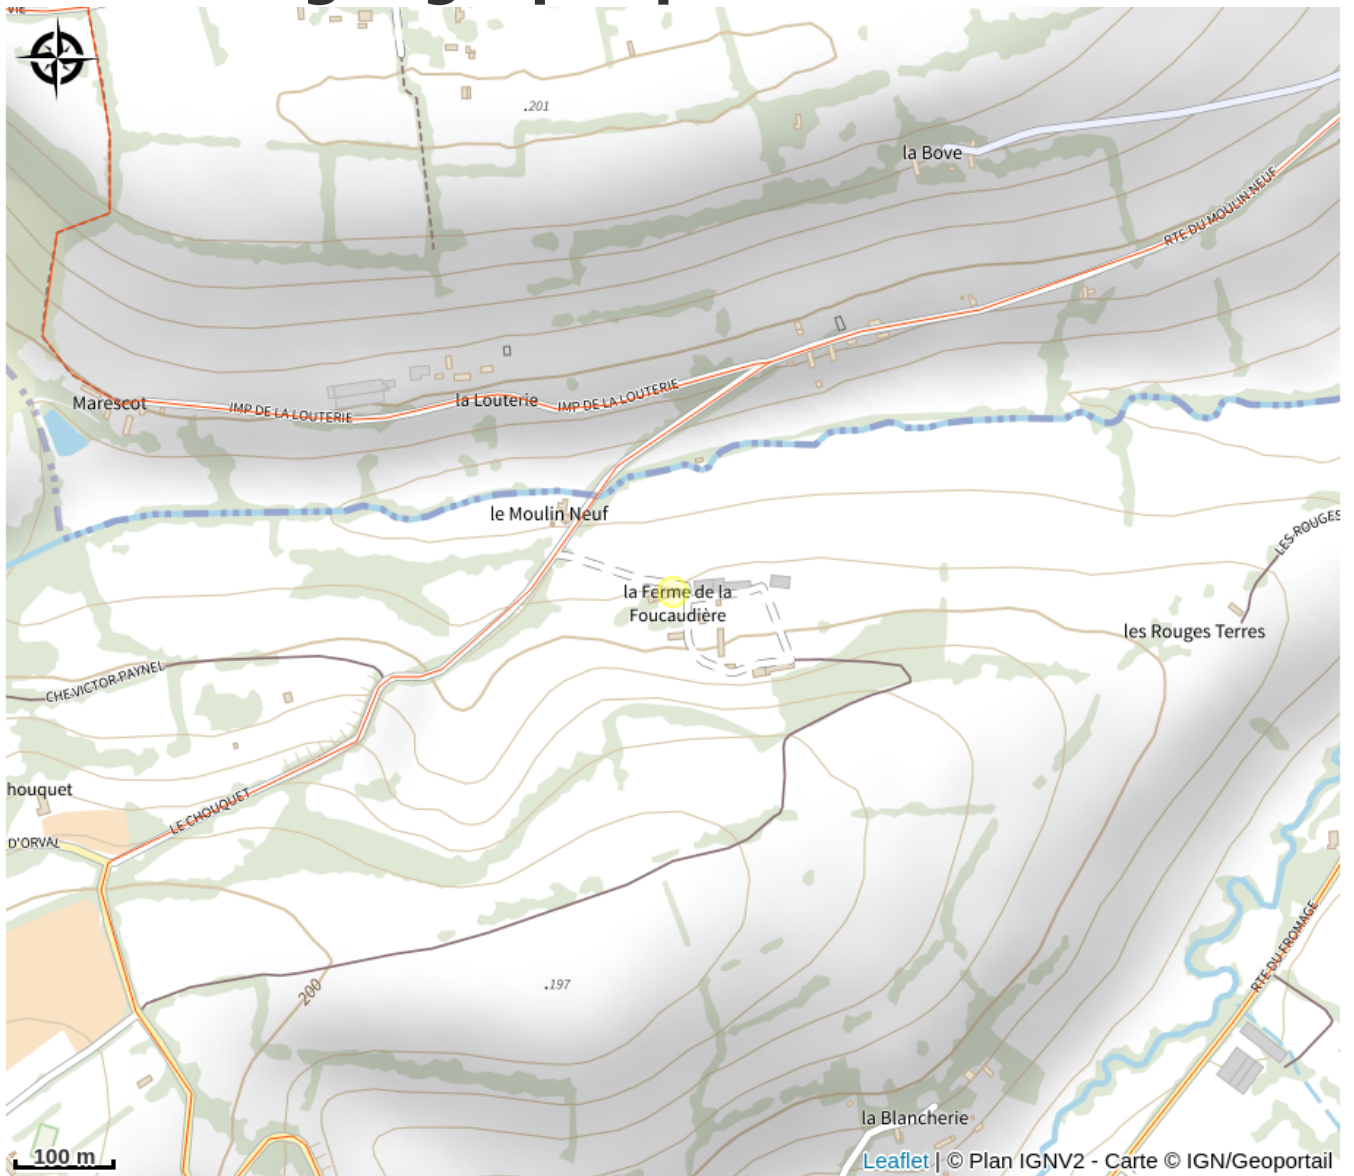

Situation géographique