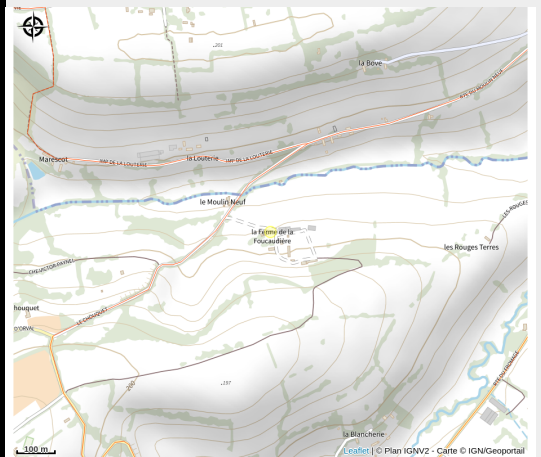

Ferme pédagogique de la Foucaudière

CC des Vallées d'Auge et du Merlerault

No photo

Infos pratiques

Catégorie : Loisirs et activités

Activité : Ferme de découverte,
Ferme pédagogique

Description

Nous sommes éleveurs passionnés, installés au cœur de la campagne Normande, en Pays d'Auge, entourés de 750 brebis que nous élevons avec respect, dévouement et amour. Depuis plusieurs années, nous rêvons de partager cette passion avec les petits et les grands. Aujourd'hui, ce rêve prend forme : nous avons créé une ferme pédagogique ! La première année fut un vrai succès avec plus de 1400 visiteurs durant l'été 2025 ! Ce que nous proposons déjà : - un parcours animalier sécurisé permettant d'approcher, observer, nourrir les animaux de la ferme sans stress : brebis, agneaux, poules, cochons, lapins, chevaux, chèvres, ânes, dindons, pintades, canards et notre mascotte Marguerite, jeune vache de race normande. - assister aux grands moments de la vie de la ferme, notamment les agnelages (naissances des agneaux), un moment fort et émouvant ! Et si vous avez de la chance, observer le travail de Meg (Border Collie) notre adorable et infatigable chienne de troupeau. - sensibiliser à l'environnement, à la biodiversité et au bien-être animal : comprendre le cycle de la vie, les interactions entre les espèces, la gestion durable des ressources. Nos objectifs : - créer du lien entre les générations et les milieux (urbains/ruraux). - éduquer au vivant : une pédagogie active, par l'expérience directe. - sensibiliser aux enjeux écologiques : bien-être animal, respect de la nature, consommation responsable. - offrir un lieu d'accueil chaleureux et sécurisé, accessible au plus grand nombre. Pourquoi venir nous voir ? Parce qu'à l'heure où les enfants passent plus de temps devant un écran que dans la nature, la ferme pédagogique est un espace rare et précieux. Parce que le contact avec les animaux apprend le respect, la patience, la bienveillance. Parce que protéger notre planète commence par connaître ce que l'on veut préserver.