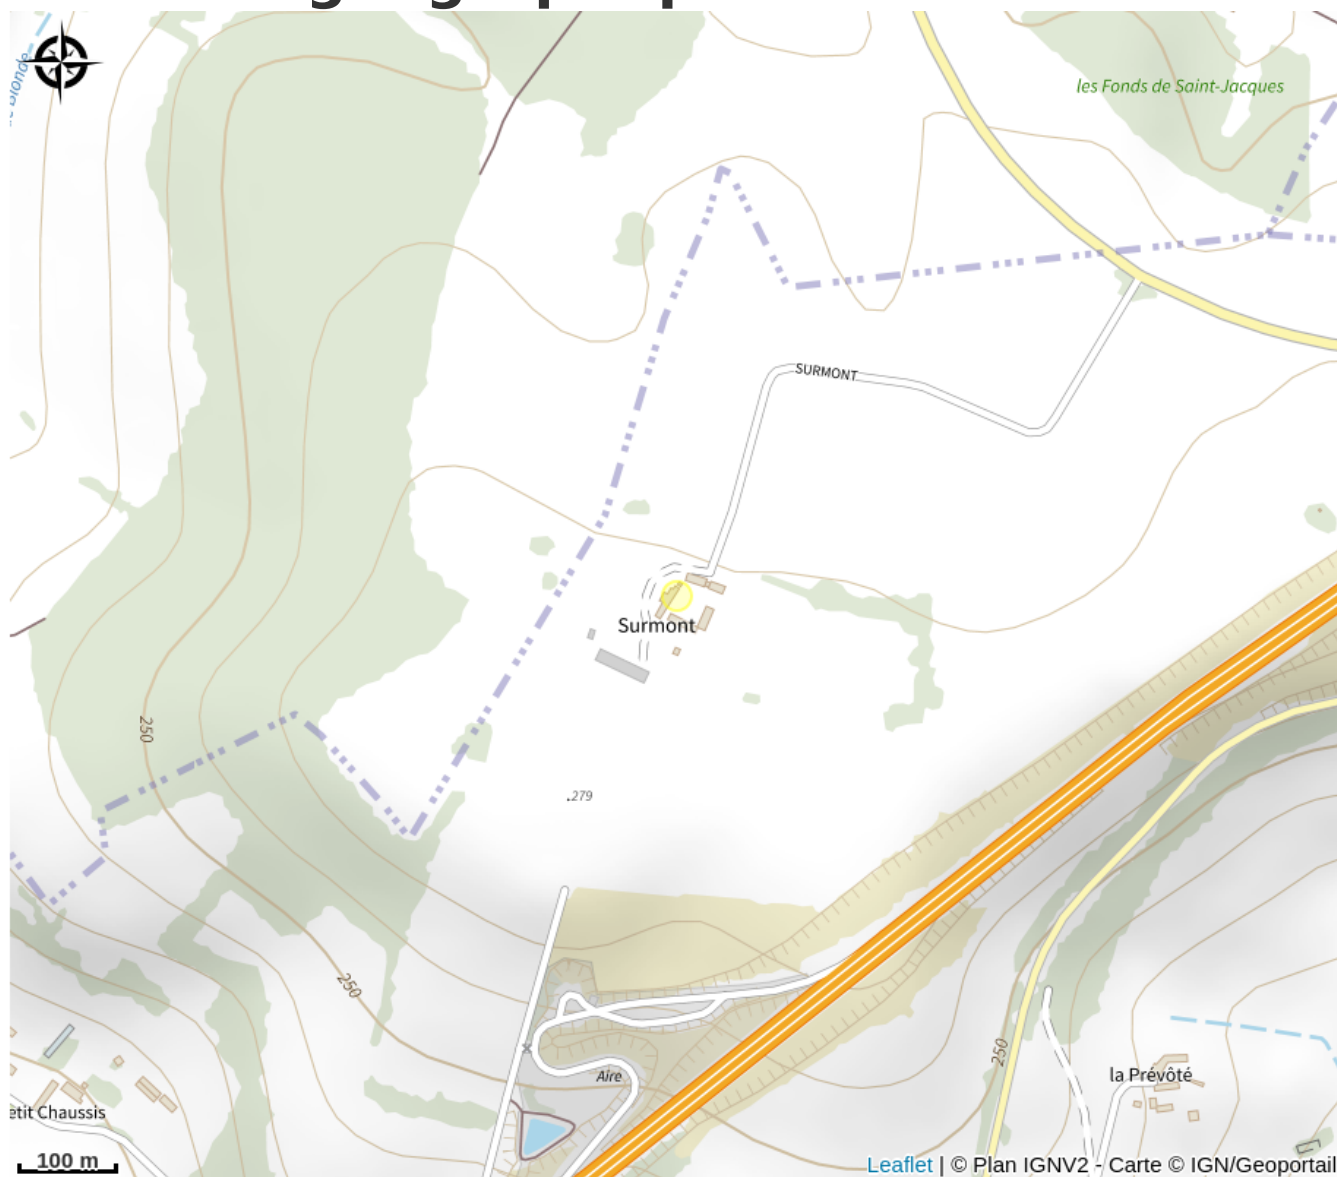

Situation géographique