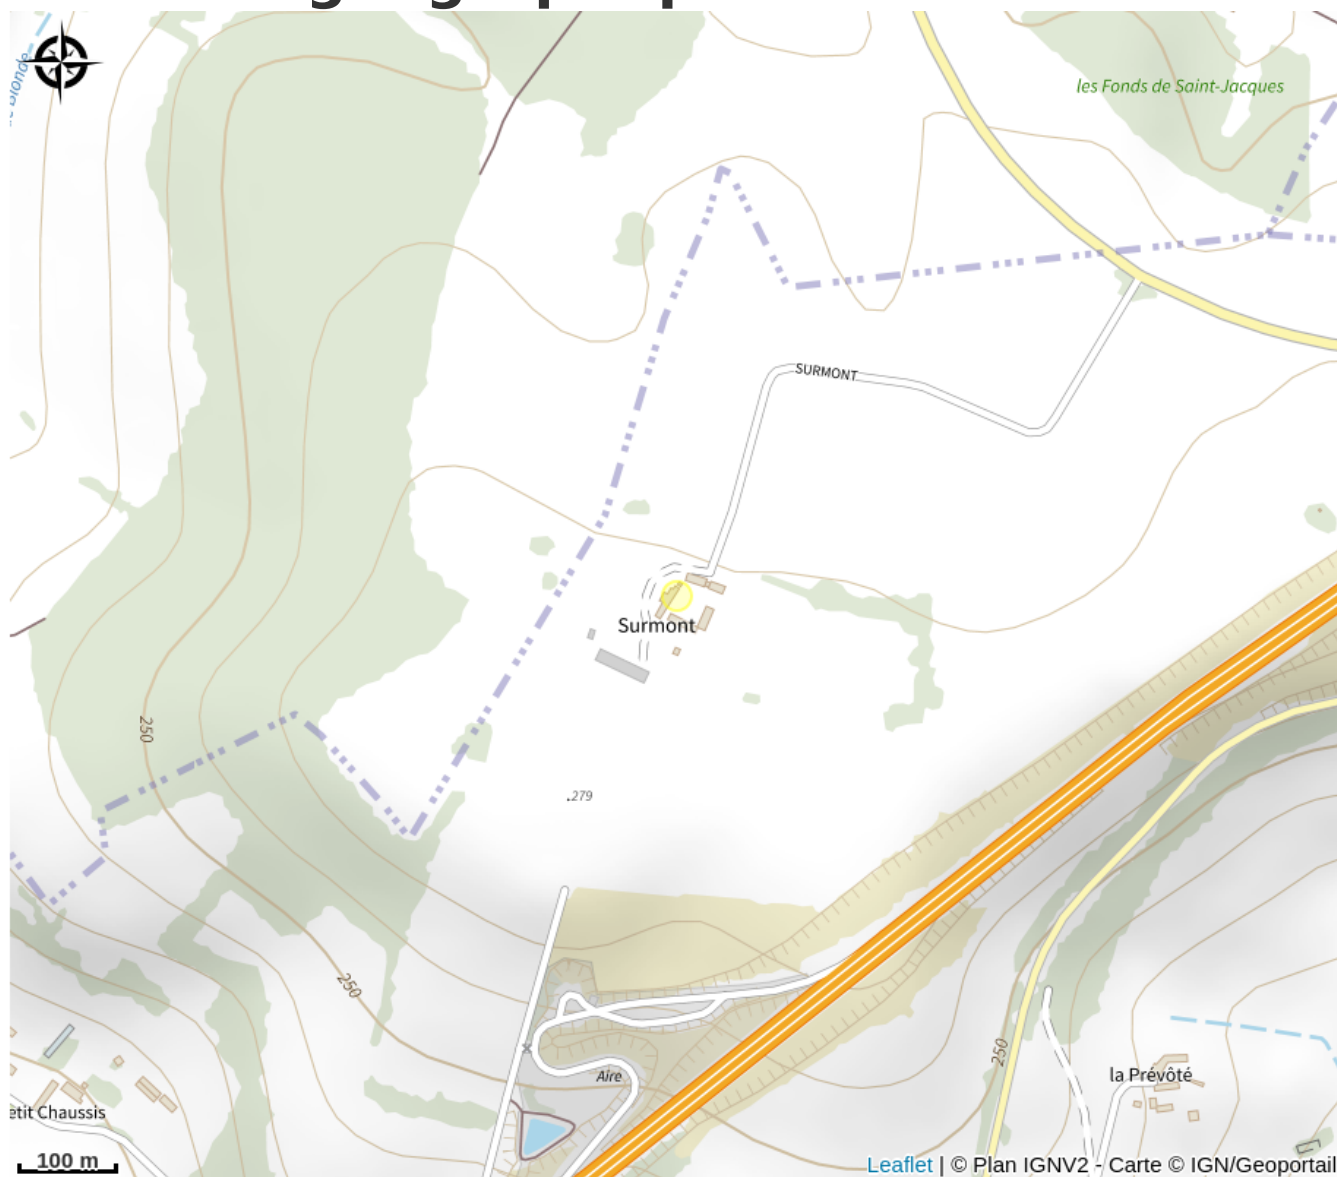

# Description

Par les airs depuis sa piste privée ou simplement par la route (via la N12), venez vous blottir dans cet ancien corps de ferme châtelain de 300 m<sup>2</sup>. Niché à côté de Mortagne-au-Perche, Surmont vous accueille dans ses 4 chambres indépendantes avec salles d'eau privatives. Préparez des festins pour 12 personnes grâce à sa spacieuse cuisine équipée d'électroménager moderne, dont 2 fours à chaleur tournante. Coté canapés, divertissez vous devant l'écran géant connecté, avec les jeux de société disponibles, ou plongez dans un peu de lecture à l'étage. Sortez saluer la basse-cour, promenez-vous autour des 16 hectares du jardin, et détendez-vous dans le jacuzzi au soleil couchant... Maison située dans un ancien corps de ferme. Terrain non clos de 16 hectares. Borne de recharge pour voiture électrique sur place (tarif selon consommation) Terrasse devant et derrière la maison. Terrasse arrière : spa ouvert à l'année et bassin non clôturé Rez-de-chaussée : - Salle à manger et cuisine entièrement équipée - Grand salon avec TV écran plat, piano, cheminée (non fonctionnelle) - Grande véranda - vue sur la campagne - WC indépendants - Chambre lit 180x200, TV écran plat, accès direct sur la terrasse arrière avec le jacuzzi, salle d'eau privative avec douche, baignoire, WC Etage - Palier avec espace détente (canapé lit) bibliothèque, jeux de société - Chambre lit 160x200 et lits superposés 90x190, salle d'eau avec douche et WC - Chambre un lit 160x200 et un lit 140x190, salle de bain avec baignoire et WC - Chambre lit 160x200 et salle de bain avec baignoire et WC Barbecue + plancha Animaux acceptés : supplément de caution (30€). Chat peut être présent sur place.

# Situation géographique