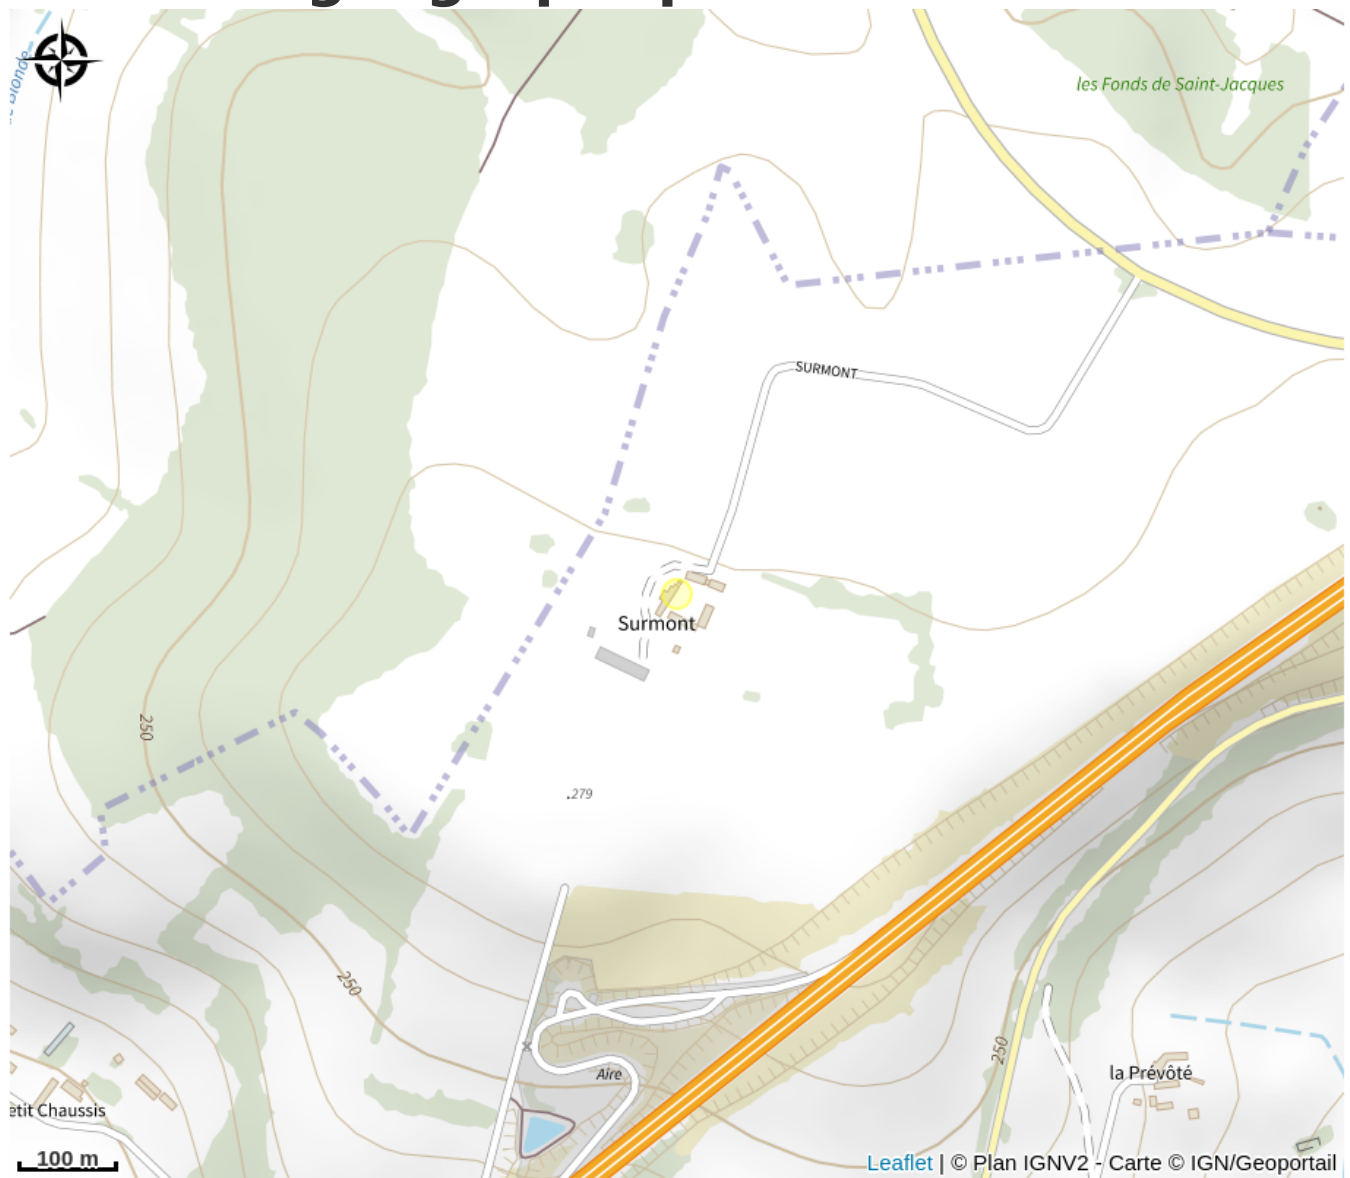

# Description

Par les airs depuis sa piste privée ou simplement par la route (via la N12), venez vous blottir dans cet ancien corps de ferme châtelain de 300 m<sup>2</sup>. Niché à côté de Mortagne-au-Perche, Surmont vous accueille dans ses 4 chambres indépendantes avec salles d'eau privatives. Préparez des festins pour 12 personnes grâce à sa spacieuse cuisine équipée d'électroménager moderne, dont 2 fours à chaleur tournante. Coté canapés, divertissez vous devant l'écran géant connecté, avec les jeux de société disponibles, ou plongez dans un peu de lecture à l'étage. Sortez saluer la basse-cour, promenez-vous autour des 16 hectares du jardin, et détendez-vous dans le jacuzzi au soleil couchant... Maison située dans un ancien corps de ferme. Terrain non clos de 16 hectares. Borne de recharge pour voiture électrique sur place (tarif selon consommation) Terrasse devant et derrière la maison. Terrasse arrière : spa ouvert à l'année et bassin non clôturé Rez-de-chaussée : - Salle à manger et cuisine entièrement équipée - Grand salon avec TV écran plat, piano, cheminée (non fonctionnelle) - Grande véranda - vue sur la campagne - WC indépendants - Chambre lit 180x200, TV écran plat, accès direct sur la terrasse arrière avec le jacuzzi, salle d'eau privative avec douche, baignoire, WC Etage - Palier avec espace détente (canapé lit) bibliothèque, jeux de société - Chambre lit 160x200 et lits superposés 90x190, salle d'eau avec douche et WC - Chambre un lit 160x200 et un lit 140x190, salle de bain avec baignoire et WC - Chambre lit 160x200 et salle de bain avec baignoire et WC Barbecue + plancha Animaux acceptés : supplément de caution (30€). Chat peut être présent sur place.

# Situation géographique