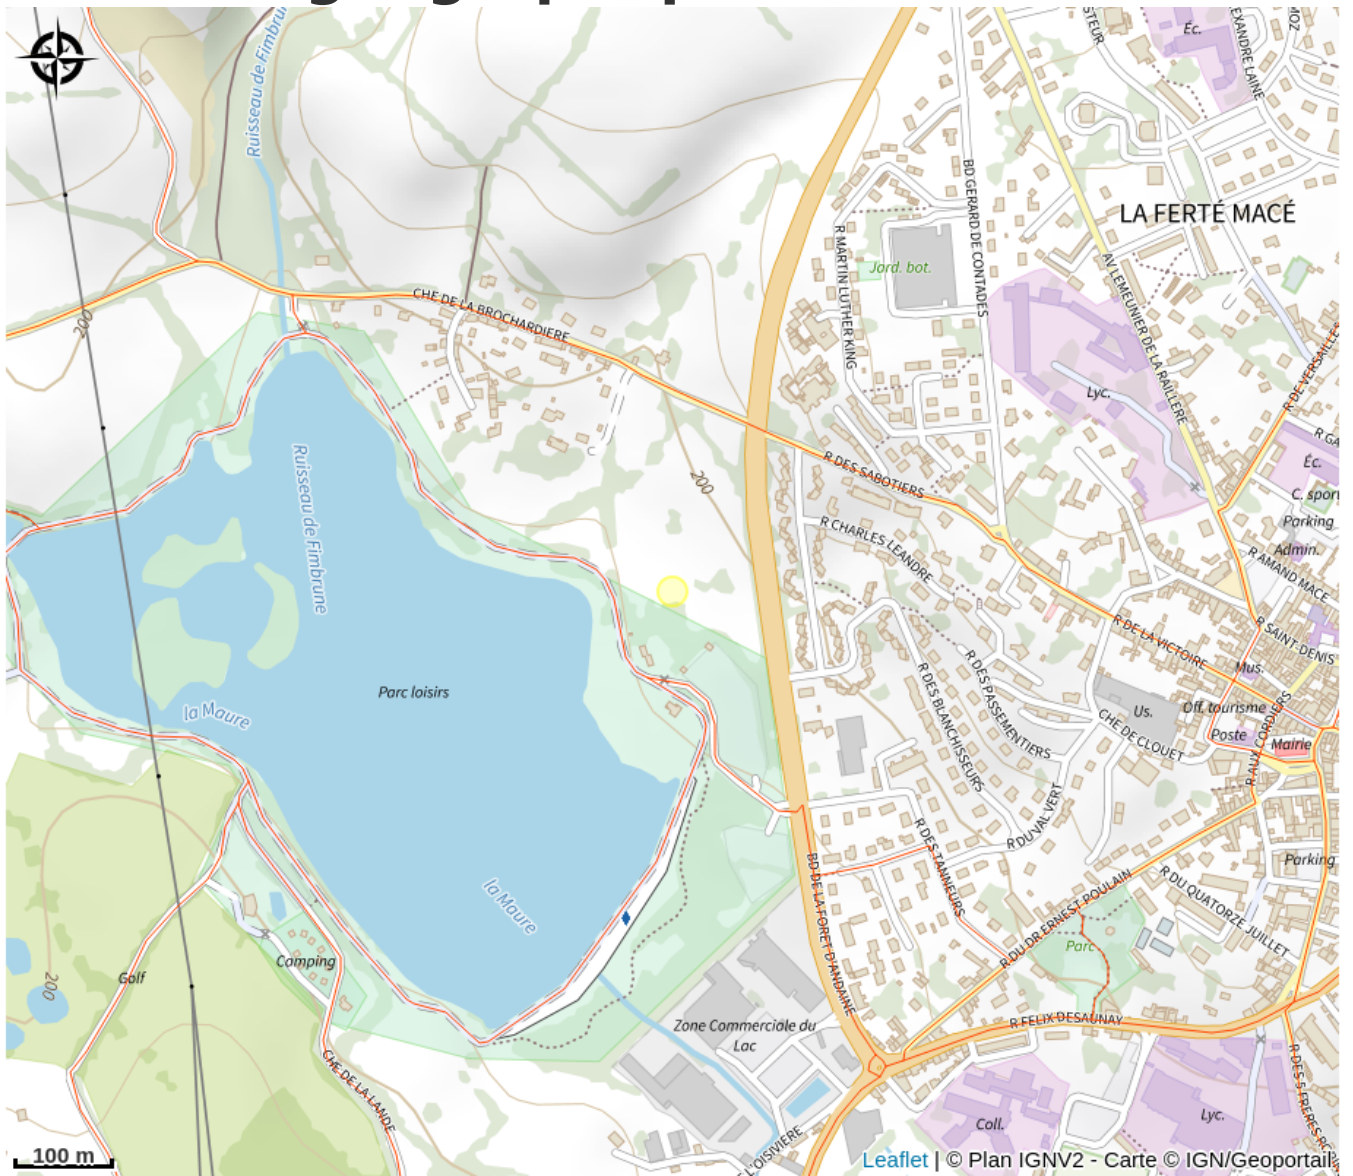

Skatepark

CA Flers Agglo

Crédit photo : skatepark800 (Montagnes de Normandie Tourisme)

Infos pratiques

Categorie : Loisirs et activités

Description

Cet espace de 600m² ouvert à la pratique du skatebord mais aussi différents sports de glisse, BMX, rollers, trottinettes, personnes en fauteuil roulant ... Accessible à partir de 8 ans. Gratuit en accès libre De nombreuses autres activités sont possibles à proximité : de quoi occuper famille et enfants

Situation géographique

Toutes les infos pratiques

Contact

Adresse :

Boulevard de la Forêt d'Andaine
61168 LA FERTÉ MACÉ

02 33 37 10 97

otsi.la-ferte-mace@flers-agglo.fr

<https://www.montagnesdenormandie.fr/>