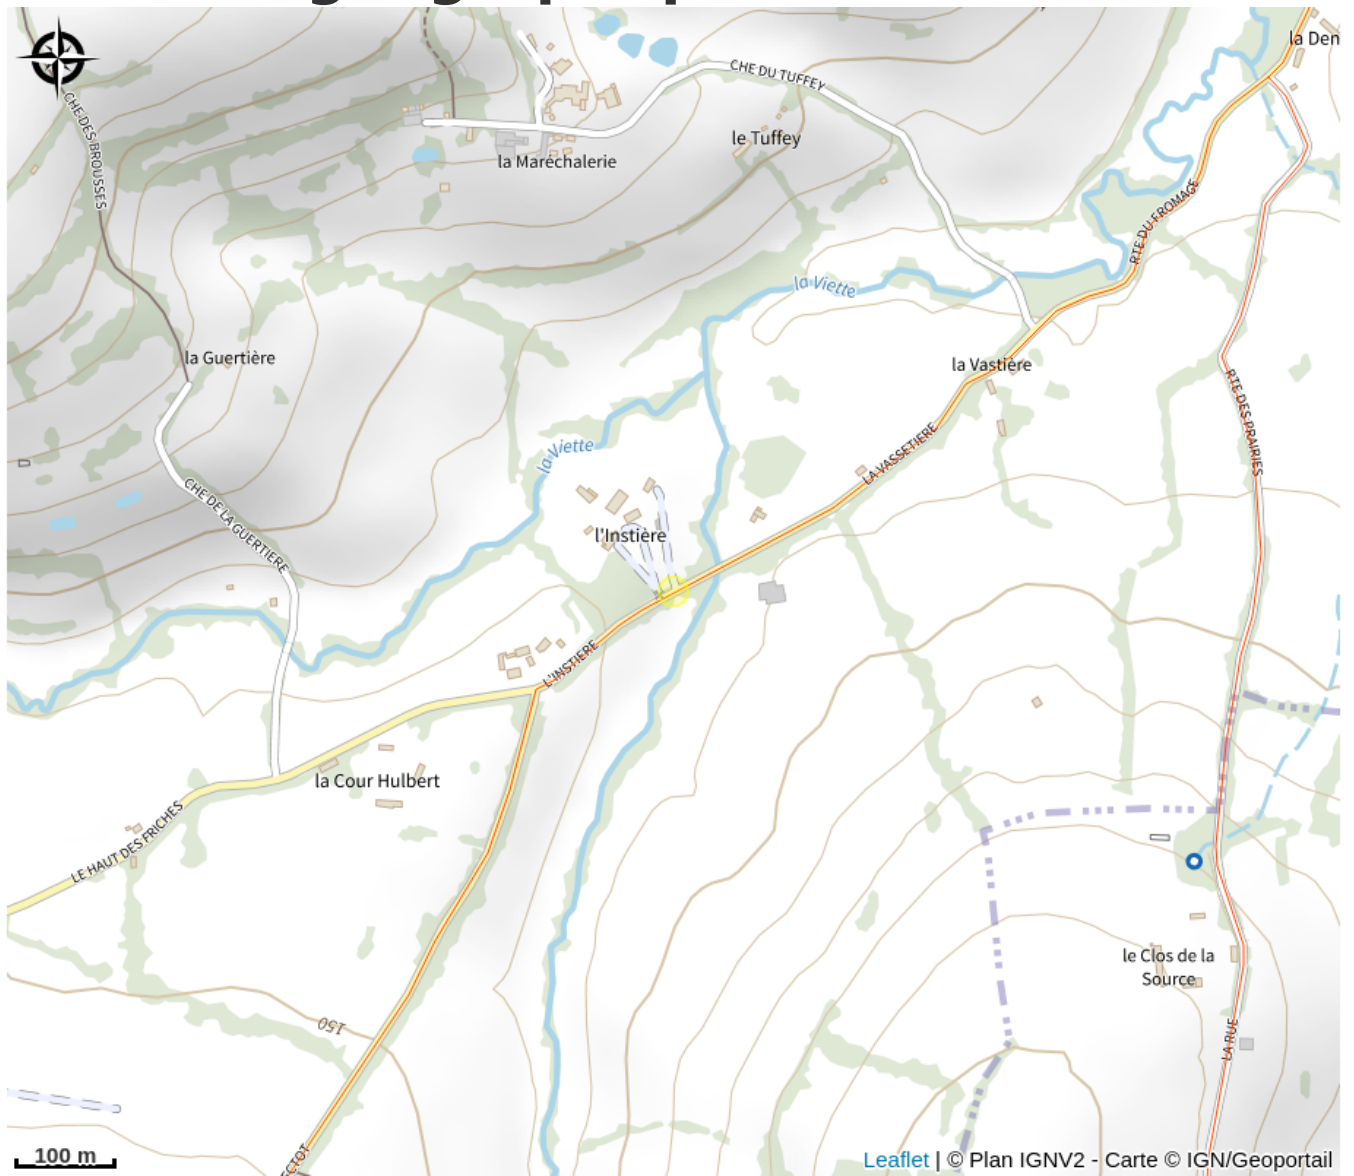

Situation géographique