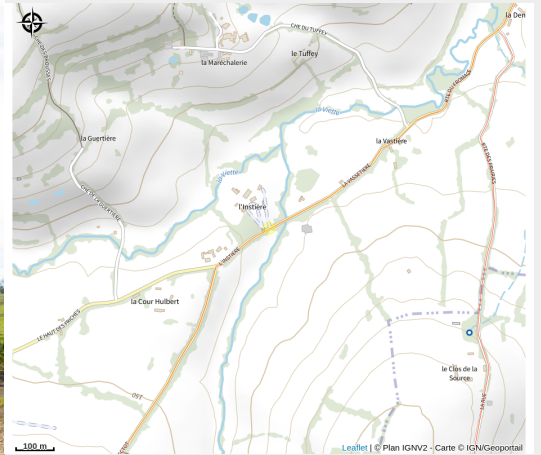

Camping de la Ferme de l'Instière

CC des Vallées d'Auge et du Merlerault

Crédit photo : L-Instiere-Camembert (©MR RAULT)

Infos pratiques

Categorie : Hébergements

Type d'hébergement : Hôtellerie
de plein air

Description

Vous êtes entourés d'animaux et de ruisseaux. Vous avez accès à une partie commune de la maison (salle d'eau, salon d'été, WC). Cela exige un comportement très respectueux réciproque. Notre ferme se situe dans le sud du Pays d'Auge. Très valonné, havre de fraîcheur lors des canicules, écrin de verdure, vous serez séduit par notre joli petit camping.