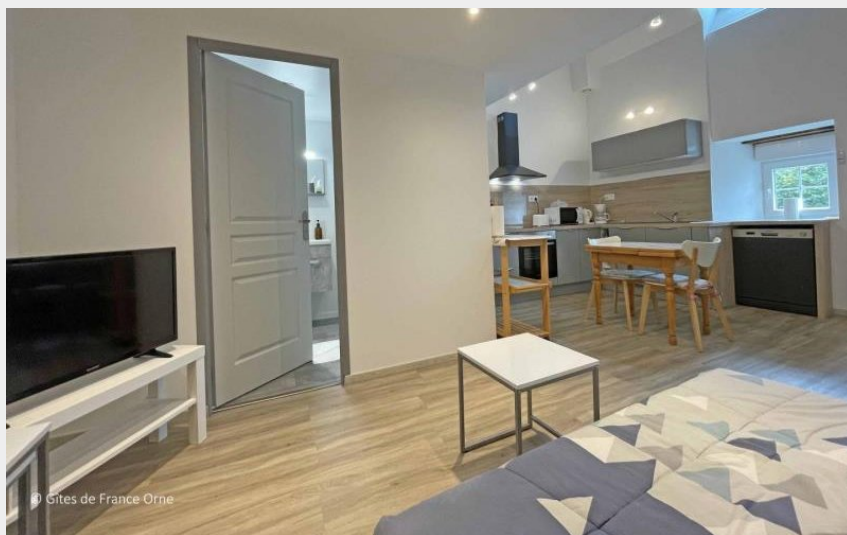

Gîte Les Vergers "Les Cerisiers Pommiers Poiriers"

CA Flers Agglo

Crédit photo : Les Vergers "Les Cerisiers Pommiers Poiriers" (© Gites de France Orne)

Infos pratiques

Categorie : Hébergements

Type d'hébergement :
Hébergements locatifs, Meublés,
locations, gîtes