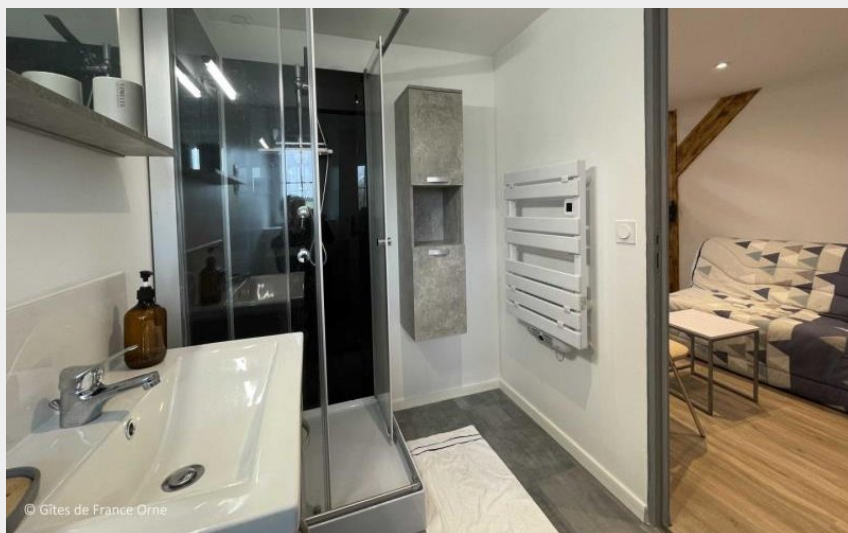

Gîte Les Vergers "Les Cerisiers"

CA Flers Agglo

Crédit photo : Les Vergers "Les Cerisiers" (© Gîtes de France Orne)

Infos pratiques

Categorie : Hébergements

Type d'hébergement :
Hébergements locatifs, Meublés,
locations, gîtes