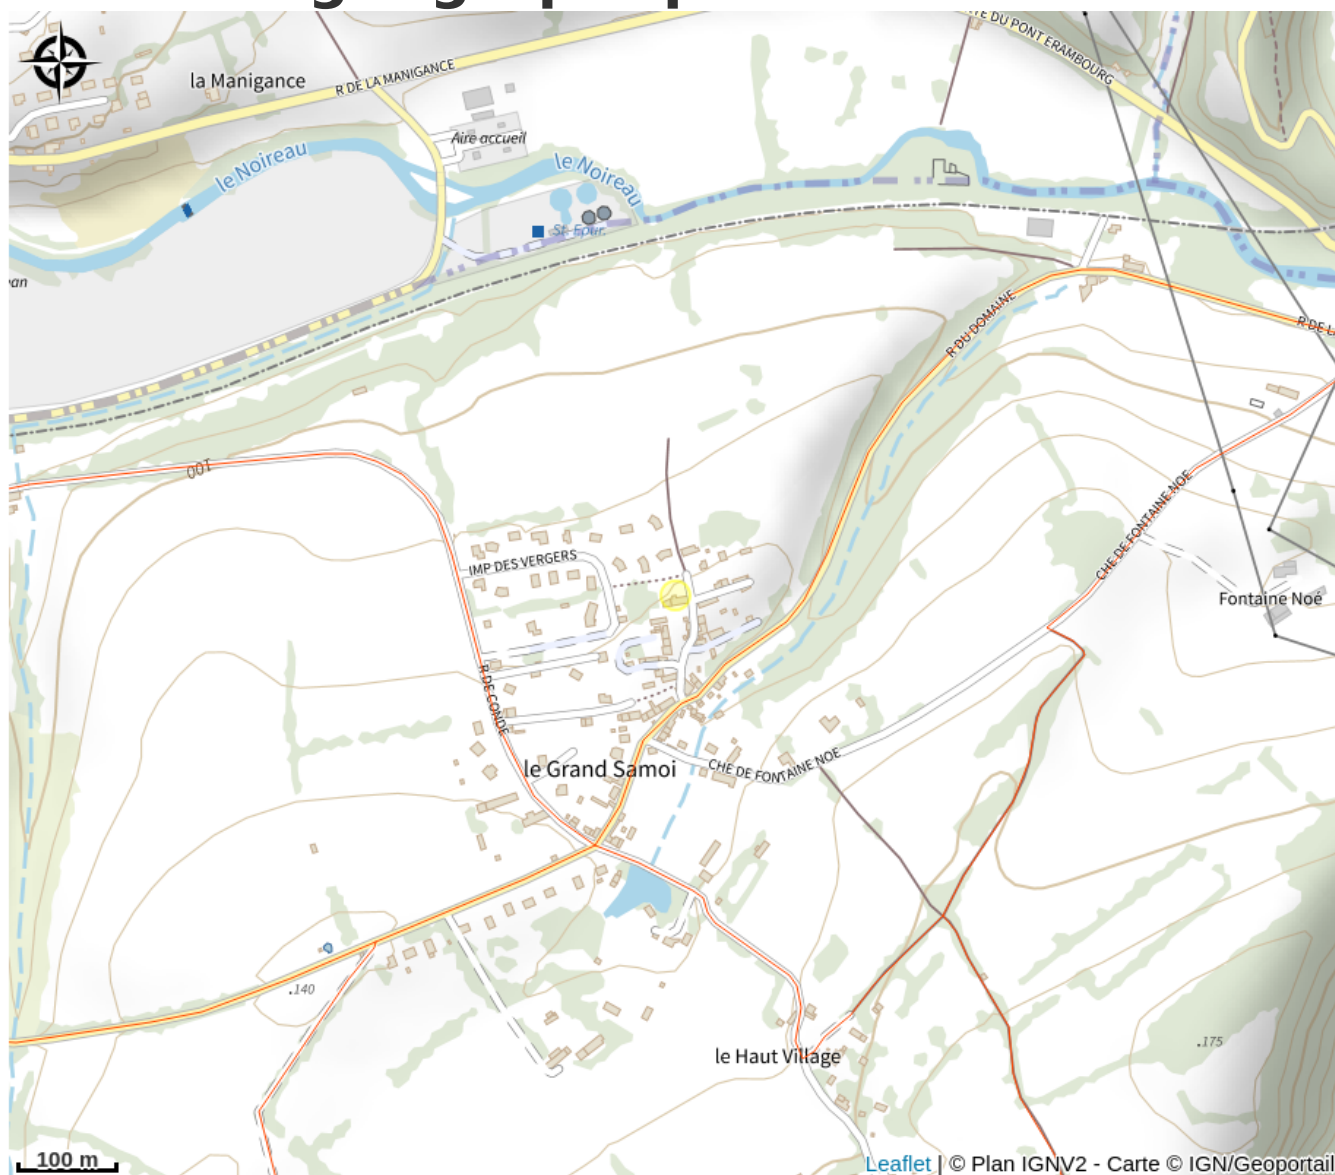

Situation géographique