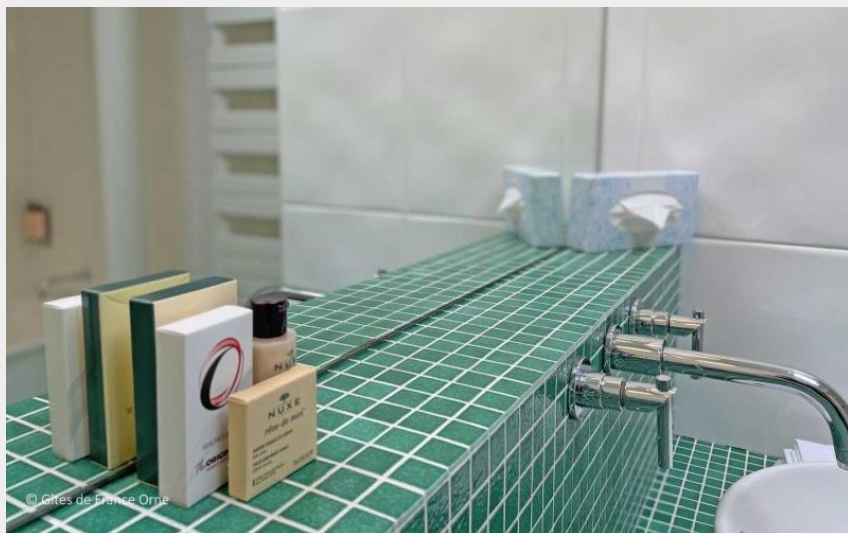

Gîte Gîtes de France La Maison des Bois

CC Andaine - Passais

Crédit : Gîtes de France La Maison des Bois (© Gîtes de France Orne)

Infos pratiques

Catégorie : Hébergements

Type d'hébergement :
Hébergements locatifs, Meublés,
locations, gîtes

Description

Le Manoir du Lys propose un cadre enchanteur avec la "Maison des Bois", un gîte idéalement situé à proximité de la forêt, près de la station thermale de Bagnoles-de-l'Orne Normandie. Ce logement allie simplicité et raffinement, parfait pour une escapade ressourçante ou des vacances cosy. Pouvant accueillir jusqu'à 8 personnes, cette grande maison de 120 m² est baignée de lumière naturelle grâce à ses baies vitrées. Avec trois chambres, deux salles de bain, une cuisine ouverte, et un coin salle à manger ensoleillé, la "Maison de Bois" offre un confort parfait pour des séjours en famille, entre amis ou entre collègues. En hiver, les résidents peuvent se détendre autour de la cheminée dans les canapés en cuir. De plus, un jardin privatif permet de profiter du calme environnant et de la vue sur la forêt, avec peut-être la chance d'apercevoir des animaux sauvages, comme des biches, au crépuscule.

Maison de plain pied. Grand séjour avec cheminée et avec un coin cuisine. Salle d'eau avec douche et baignoire wc indépendant. Une chambre avec un lit pour 2 personnes 160 x 200 cm Une chambre avec un lit pour 2 personnes 160 x200 cm Une chambre avec un lit pour 2 personnes 180 x 200 cm avec un espace douche et lavabo et un canapé lit 2 places Service de blanchisserie inclus Accès aux équipements de l'hôtel : terrain de tennis, piscine avec 2 bassins chauffés intérieur et extérieur, salle de sport, salle de billard, location de vélo ...