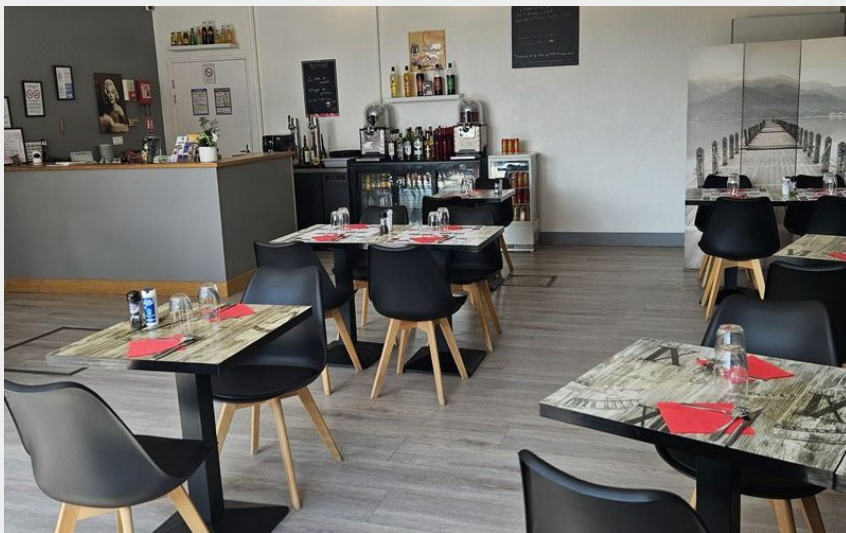

Pizzeria 2M

CC des Hauts du Perche

Crédit photo : Pizzeria-2M-Longny (©JOUANNET MELANIE)

Infos pratiques

Categorie : Restaurants

Type de restaurant : Cuisine traditionnelle, Pizzeria

Description

Pizzeria proposant le menu du jour, situé sur la place de Longny avec 32 places intérieur et 24 à l'extérieur. Accès handicapé.