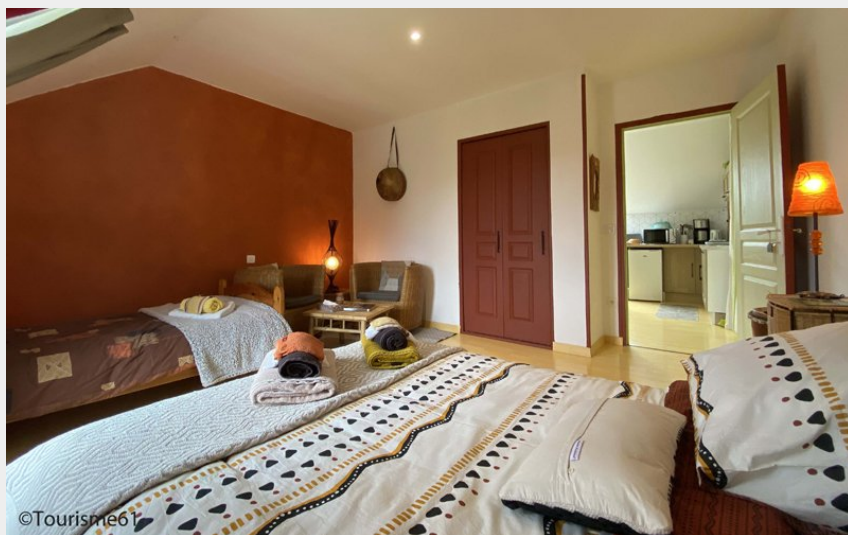

Les chambres de la Ferme d'Hauterive

CC de la Vallée de la Haute-Sarthe

©Tourisme61

Crédit photo : Chambres de la Ferme d'Hauterive (©Tourisme61)