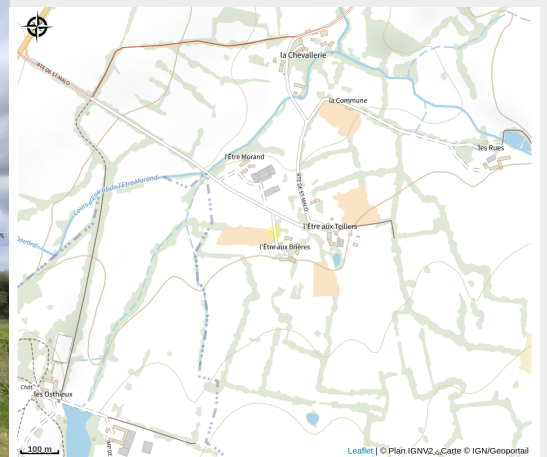

Aire de camping car de Kerflaveur

CC du Val d'Orne

Crédit photo : Kerflaveur-la-Fresnaye-au-sauvage (© TOURISME 61)

Infos pratiques

Catégorie : Hébergements

Type d'hébergement : Hôtellerie de plein air

Description

Emplacement libre de camping sous les pommiers, Possibilité de petit déjeuner 'sur réservation' composé de produits locaux et du fait maison. Les vacanciers pourront se promener librement et aller à la rencontre des animaux de la ferme, bénéficier d'animations (soins aux animaux, traite des chèvres, fabrication de fromage, animation cuisine,...). Activités possibles aux alentours : Grâce à cette configuration géologique, grâce également à son espace forestier, de nombreuses activités touristiques de plein air sont en plein développement : randonnées, canoë, kayak, équitation, escalade, deltaplane, parapente, VTT.