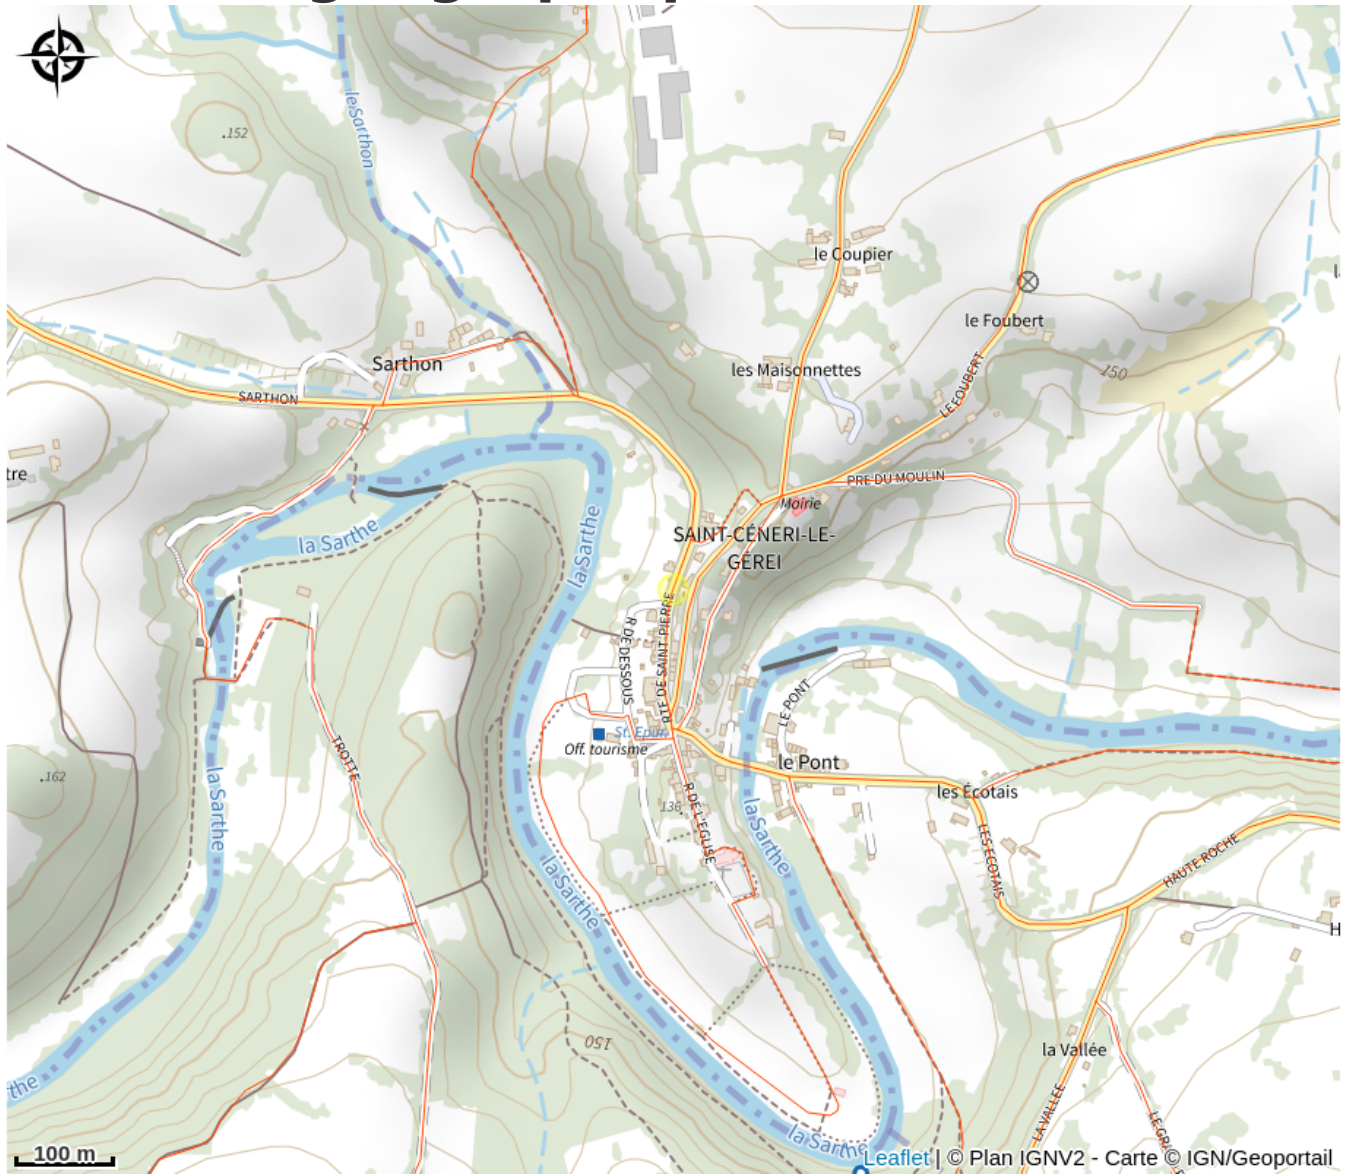

Aire de Saint Céneri le Gérei

CU d'Alençon

Crédit photo : Saint Céneri le Gérei (© MAIRIE)

Infos pratiques

Categorie : Hébergements

Type d'hébergement : Hôtellerie
de plein air

Description

Aire de camping-car communale, en bordure de la Sarthe, calme et reposante, située dans l'un des plus beaux villages de France et Petite Cité de Caractère.

Situation géographique

Toutes les infos pratiques

Contact

Adresse :

Route de Saint-Pierre des Nids
61372 SAINT-CENERI-LE-GEREI

02 33 26 60 00

mairie.saintceneri@wanadoo.fr