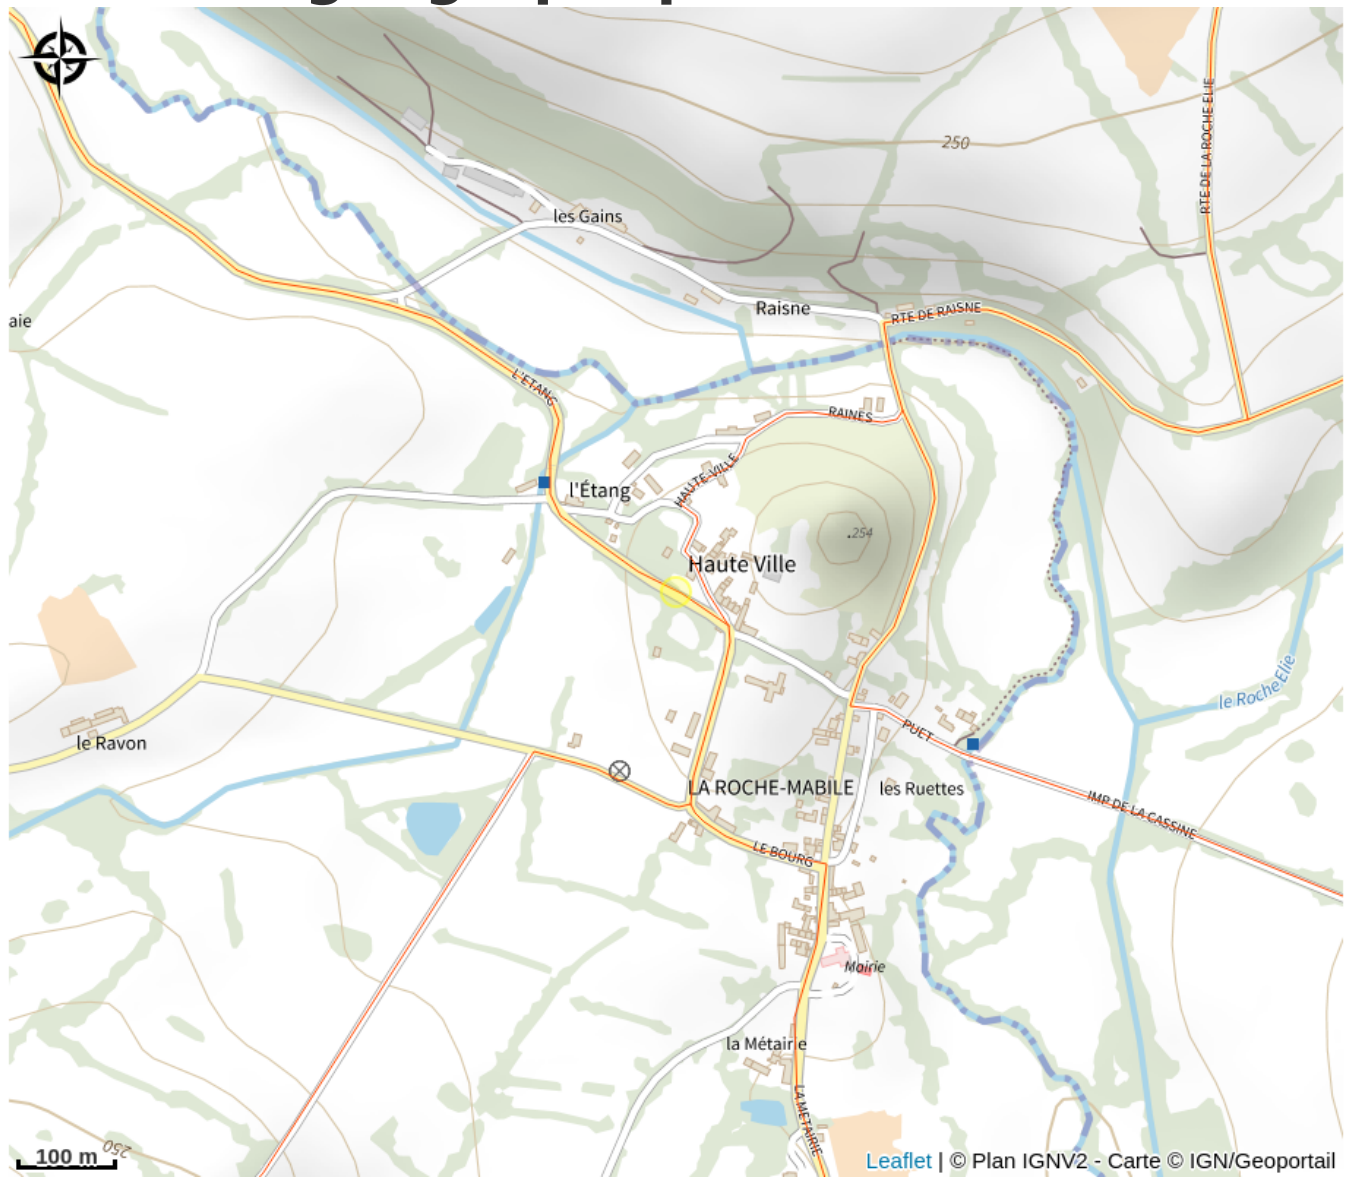

Aire de camping car LA Roche Mabile

CU d'Alençon

Crédit photo : Aire_service_Roche_Mabile (© MAIRIE)

Infos pratiques

Catégorie : Hébergements

Type d'hébergement : Hôtellerie de plein air

Description

Aire située proche des commerces avec table de pique nique, terrain de boules, jeux pour enfants, table de ping-pong, dans le parc naturel Régional Normandie Maine. Chemin de randonnées et Véloscénie à proximité.

Situation géographique

Toutes les infos pratiques

Contact

Adresse :

La Grande Ouche
Salle polyvalente
61350 LA ROCHE-MABILE

02 33 27 33 71

mairie.larochemabile@wanadoo.fr