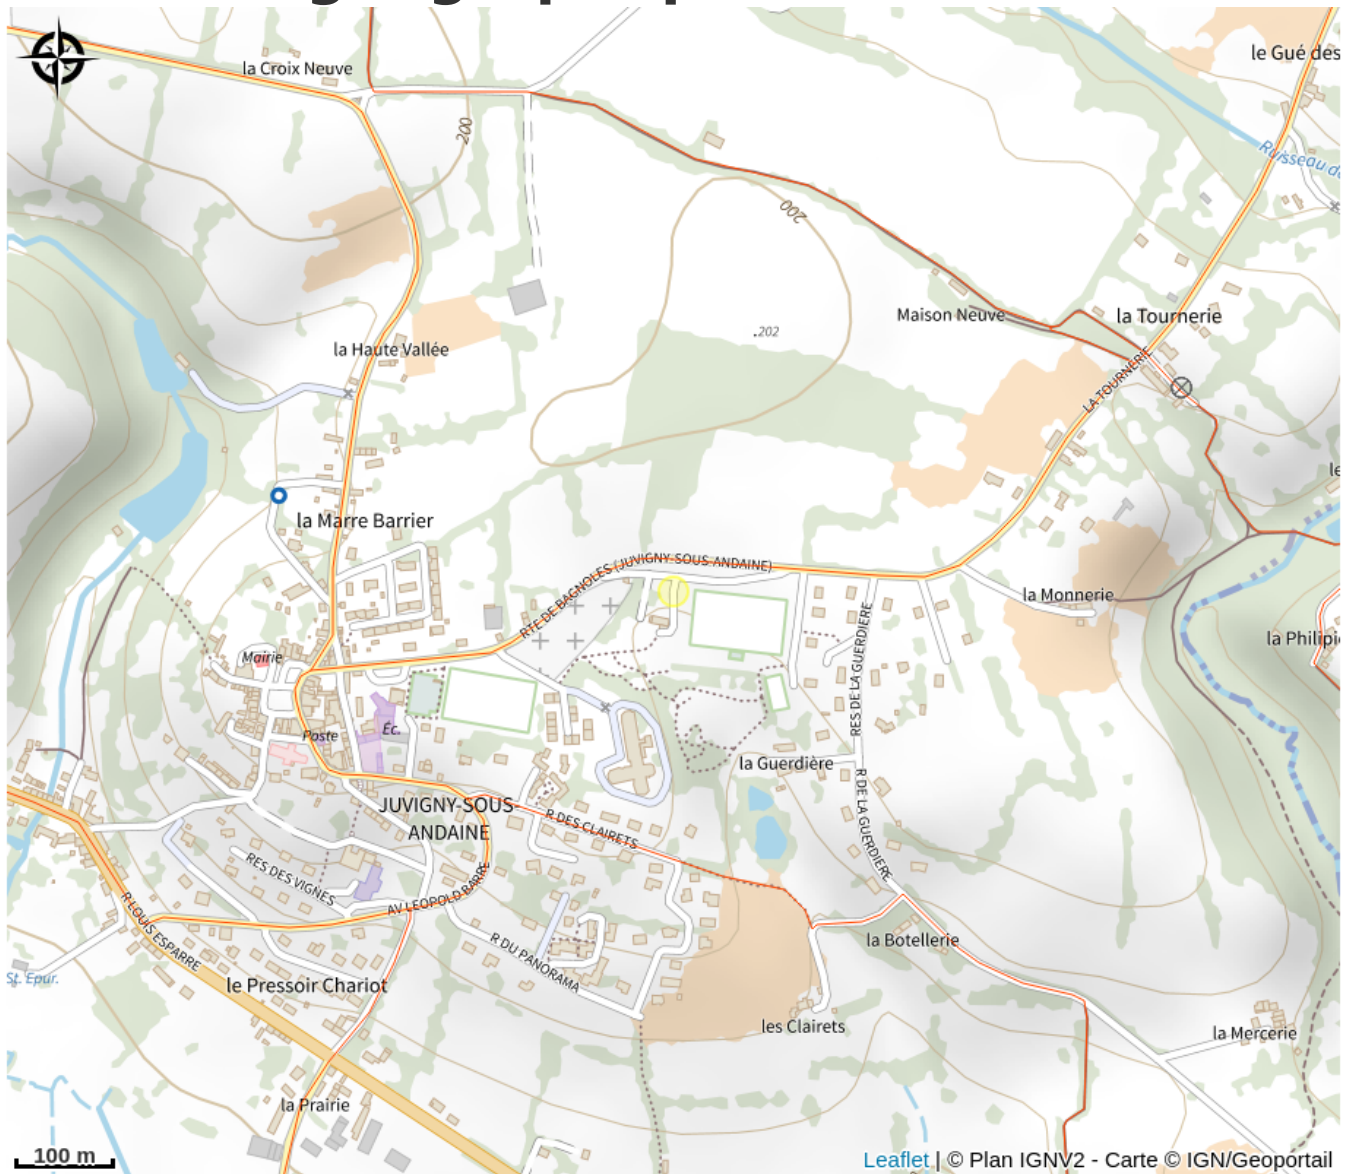

Aire de Services

CC Andaine - Passais

Crédit photo : Aire-C-Cars-Juvigny (© MAIRIE JUVIGNY)

Infos pratiques

Categorie : Hébergements

Type d'hébergement : Hôtellerie
de plein air

Description

La commune dispose de divers commerces et attractions : coccimarket, boucherie-charcuterie, boulangerie-pâtisserie, restaurations, agence postale et maison des services aux publics, médecin, ostéopathe, chemins de randonnée, terrain de tennis, terrain de foot, terrain de pétanque et à 7kms vous trouverez le casino de Bagnoles de l'Orne, la piscine municipale, le vélo-rail et divers commerces. Borne située à 500m du parking de stationnement des campings car.

Situation géographique

Toutes les infos pratiques

Contact

Adresse :

Stade Clément Leroyer
Route de Bagnoles
61211 JUVIGNY VAL D'ANDAINE

02 33 38 10 25

accueil@juvignyvaldandaine.fr

<http://www.juvignyvaldandaine.fr>