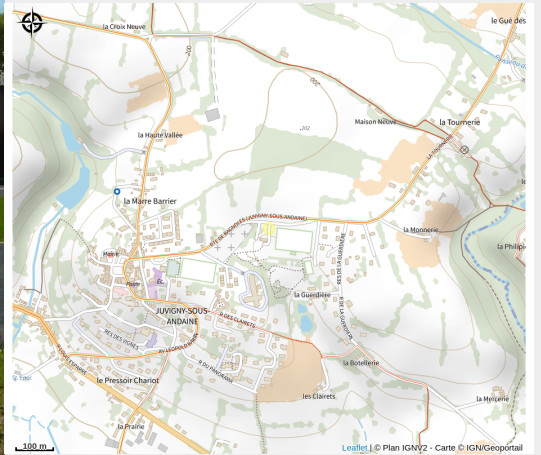

Aire de Services

CC Andaine - Passais

Crédit photo : Aire-C-Cars-Juvigny (© MAIRIE JUVIGNY)

Infos pratiques

Categorie : Hébergements

Type d'hébergement : Hôtellerie
de plein air

Description

La commune dispose de divers commerces et attractions : coccimarket, boucherie-charcuterie, boulangerie-pâtisserie, restaurations, agence postale et maison des services aux publics, médecin, ostéopathe, chemins de randonnée, terrain de tennis, terrain de foot, terrain de pétanque et à 7kms vous trouverez le casino de Bagnoles de l'Orne, la piscine municipale, le vélo-rail et divers commerces. Borne située à 500m du parking de stationnement des campings car.

Situation géographique

Toutes les infos pratiques

Contact

Adresse :

Stade Clément Leroyer
Route de Bagnoles
61211 JUVIGNY VAL D'ANDAINE

02 33 38 10 25

accueil@juvignyvaldandaine.fr

<http://www.juvignyvaldandaine.fr>