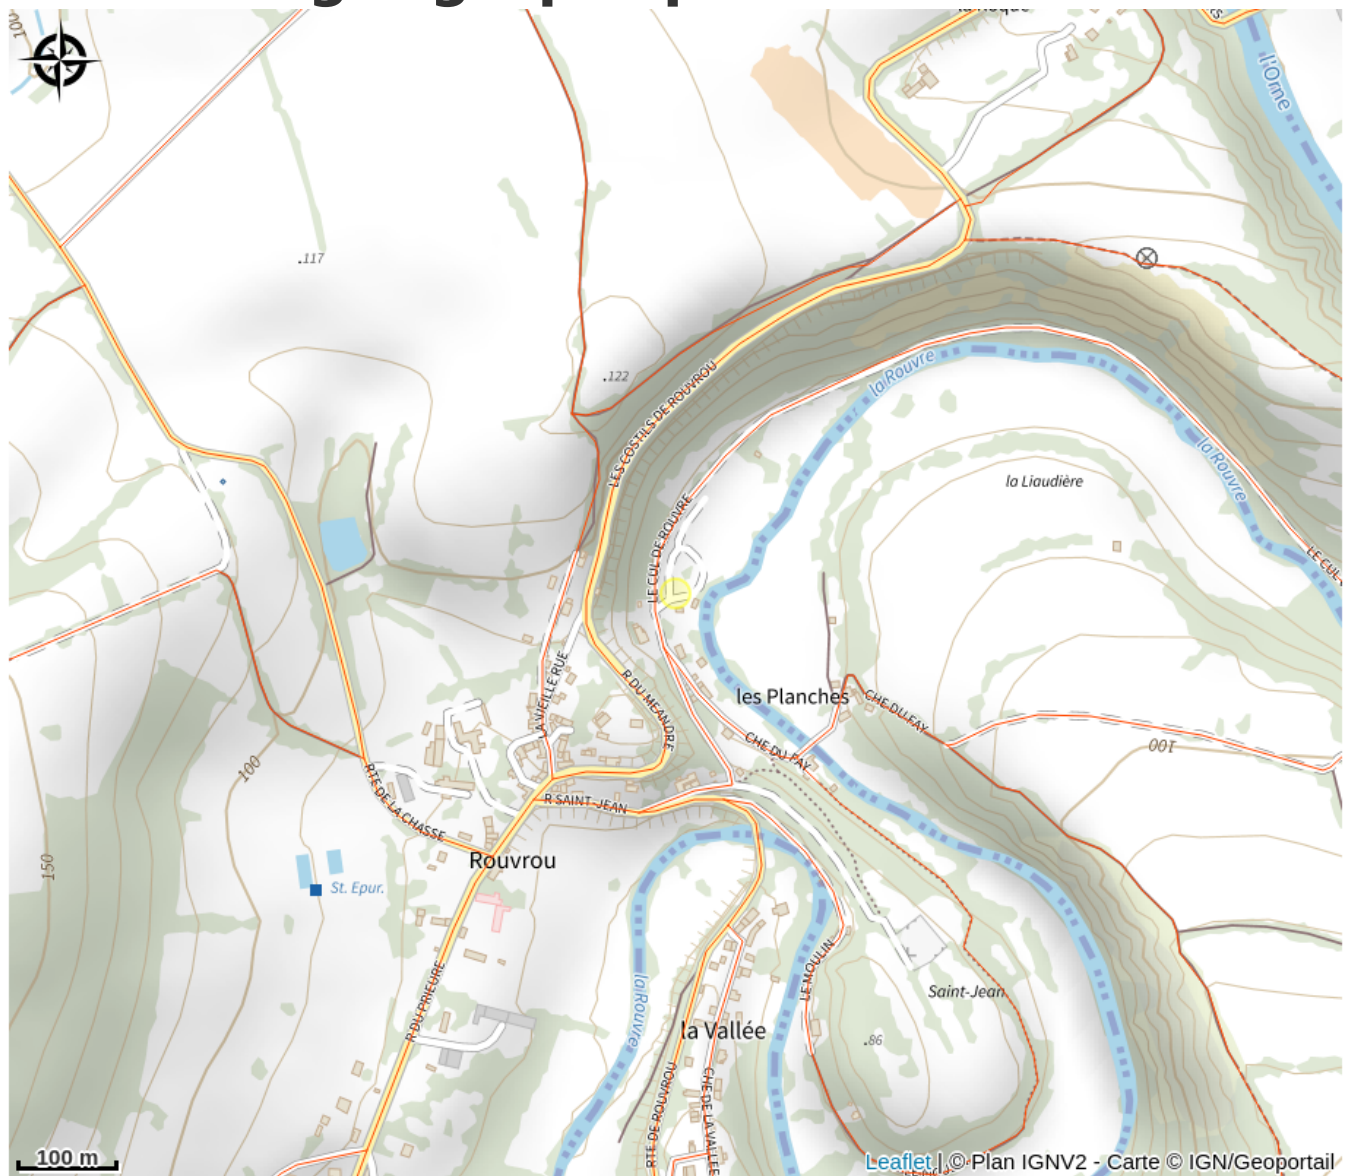

Aire de Camping Car de la Rouvre

CA Flers Agglo

Crédit photo : Aire-c-car-la-rouvre-menil-hubert (© Mr LELIEVRE)

Infos pratiques

Categorie : Hébergements

Type d'hébergement : Hôtellerie
de plein air

Description

Aire située sur le camping de la Rouvre au coeur de la nature, point de départ de nombreux sentiers de randonnées qui gravitent autour de la Roche d'Oêtre.

Situation géographique

Toutes les infos pratiques