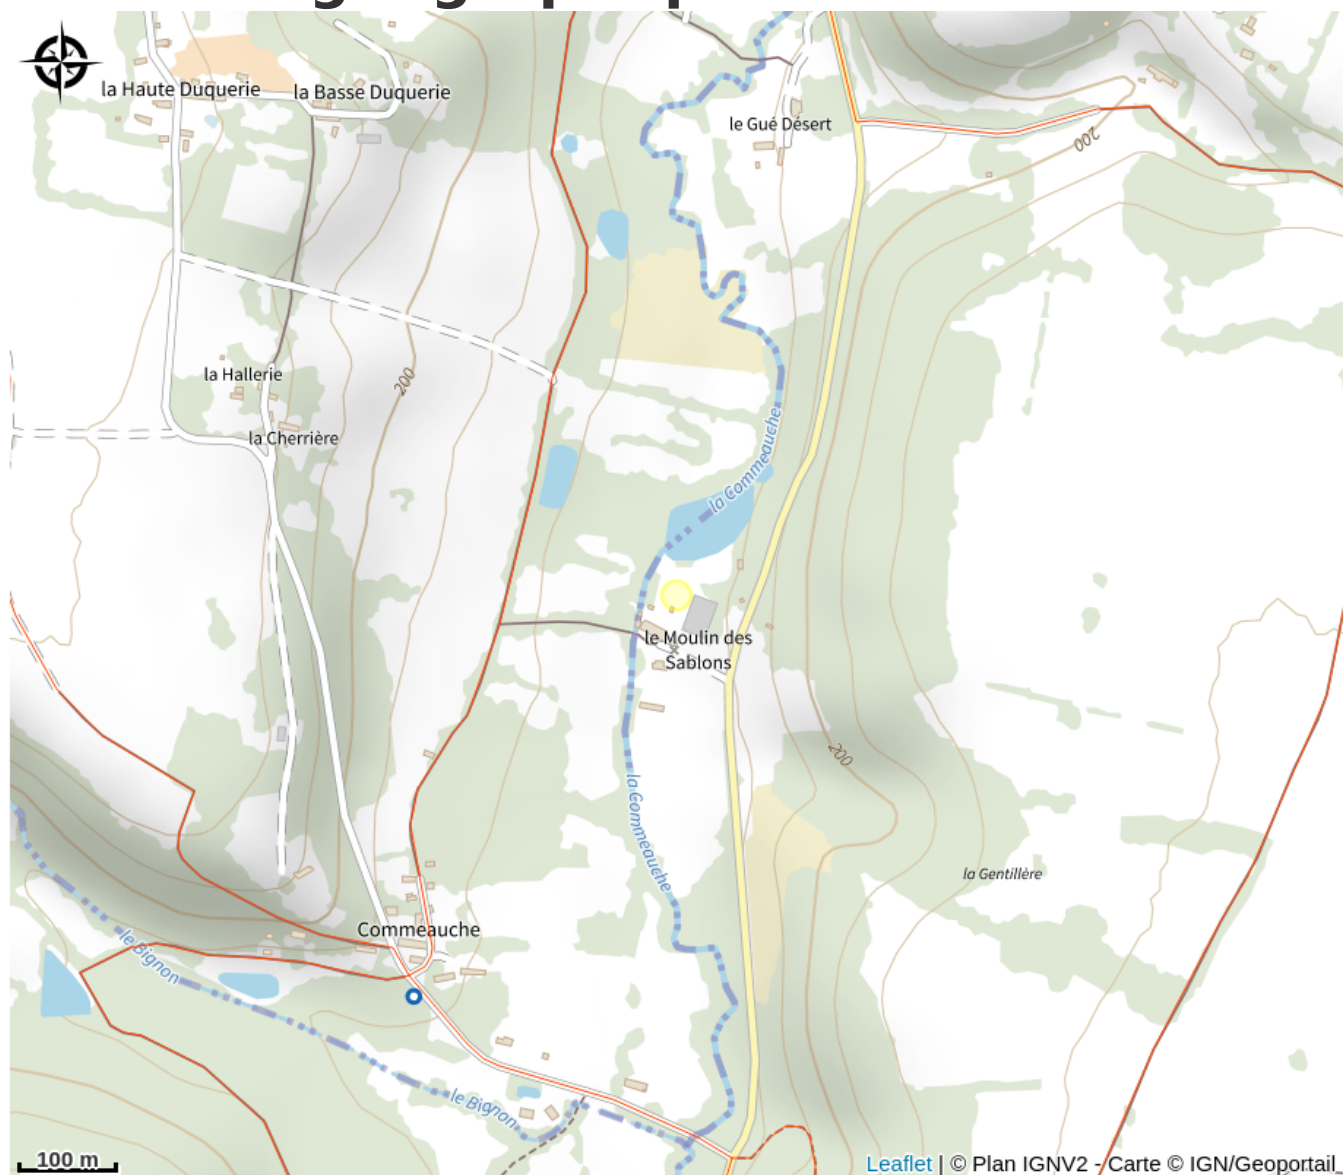

# Description

Camping à la ferme situé à côté d'un petit lac, endroit idéal pour vos randonnées et vos promenades dans la réserve naturelle du Parc du Perche. Vente de fruits et légumes de saison.

# Situation géographique