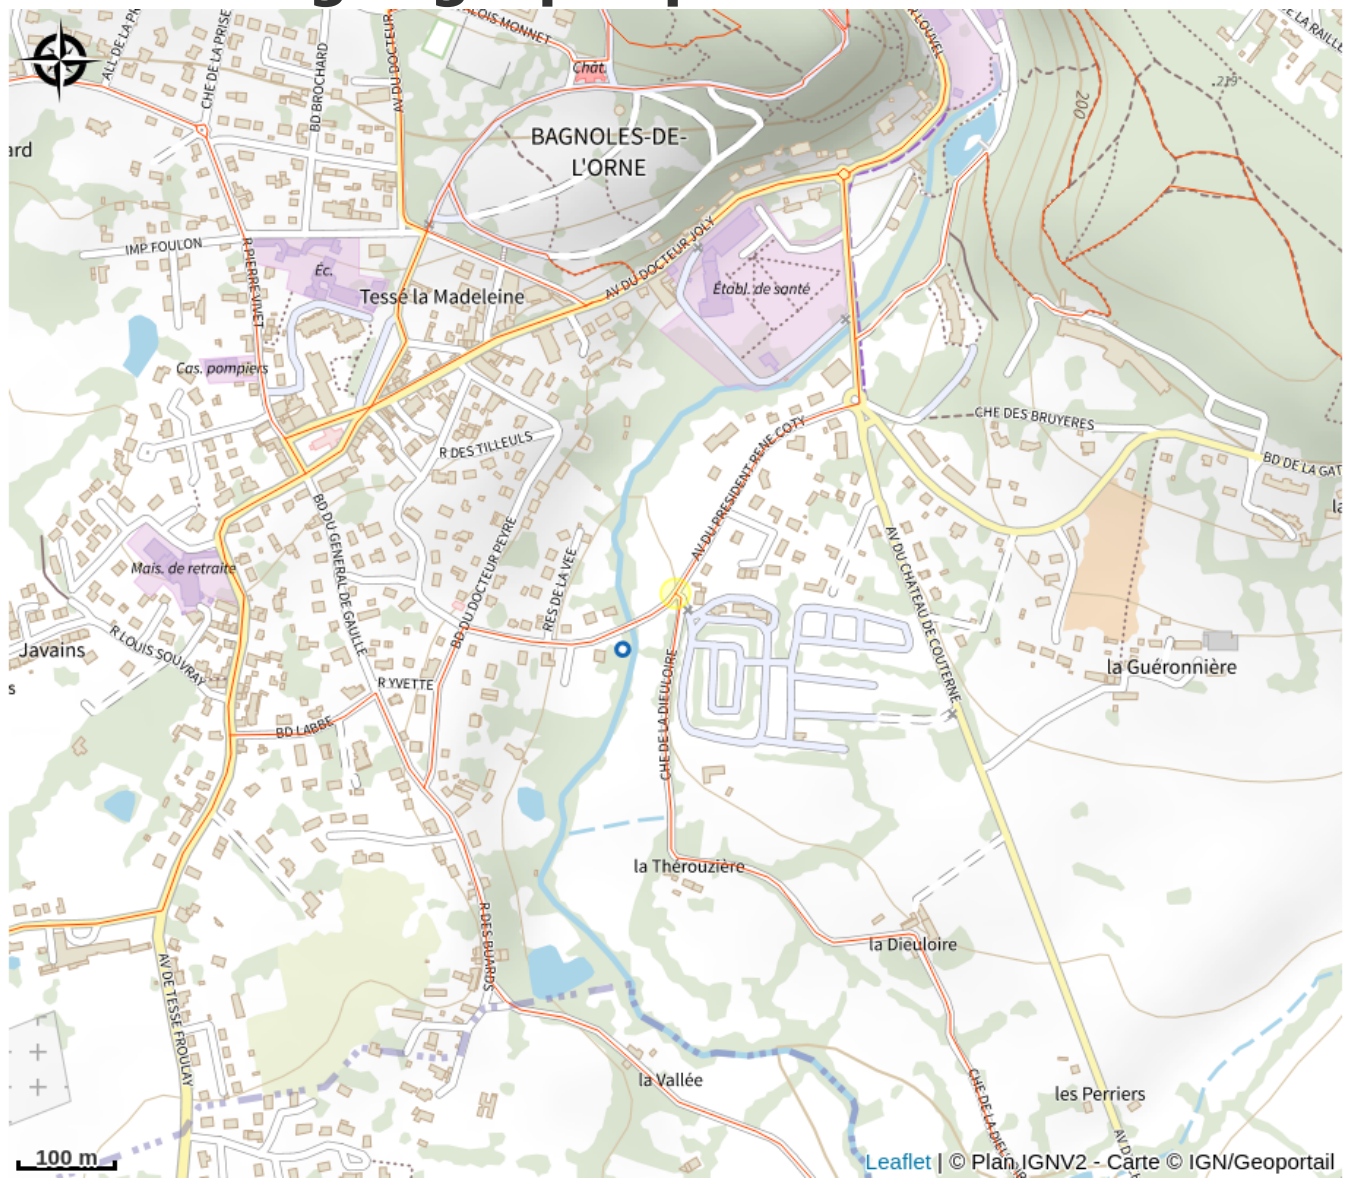

Aire de Camping-Car de la Vée

CC Andaine - Passais

Crédit photo : Aire de camping car (© MR CARDEUR)

Infos pratiques

Categorie : Hébergements

Type d'hébergement : Hôtellerie
de plein air

Description

Le camping vous accueille sur 51 emplacements stabilisés, dalle de vidange, eaux usées, vide seaux pour wc chimiques, wifi gratuit, dépôt de pain, snack.

Situation géographique

Toutes les infos pratiques

Contact

Adresse :

Camping municipal de la Vée
5 avenue du Président Coty
61483 BAGNOLES DE L'ORNE
NORMANDIE

02 33 37 87 45

camping@bagnolesdelorne.com

<http://>