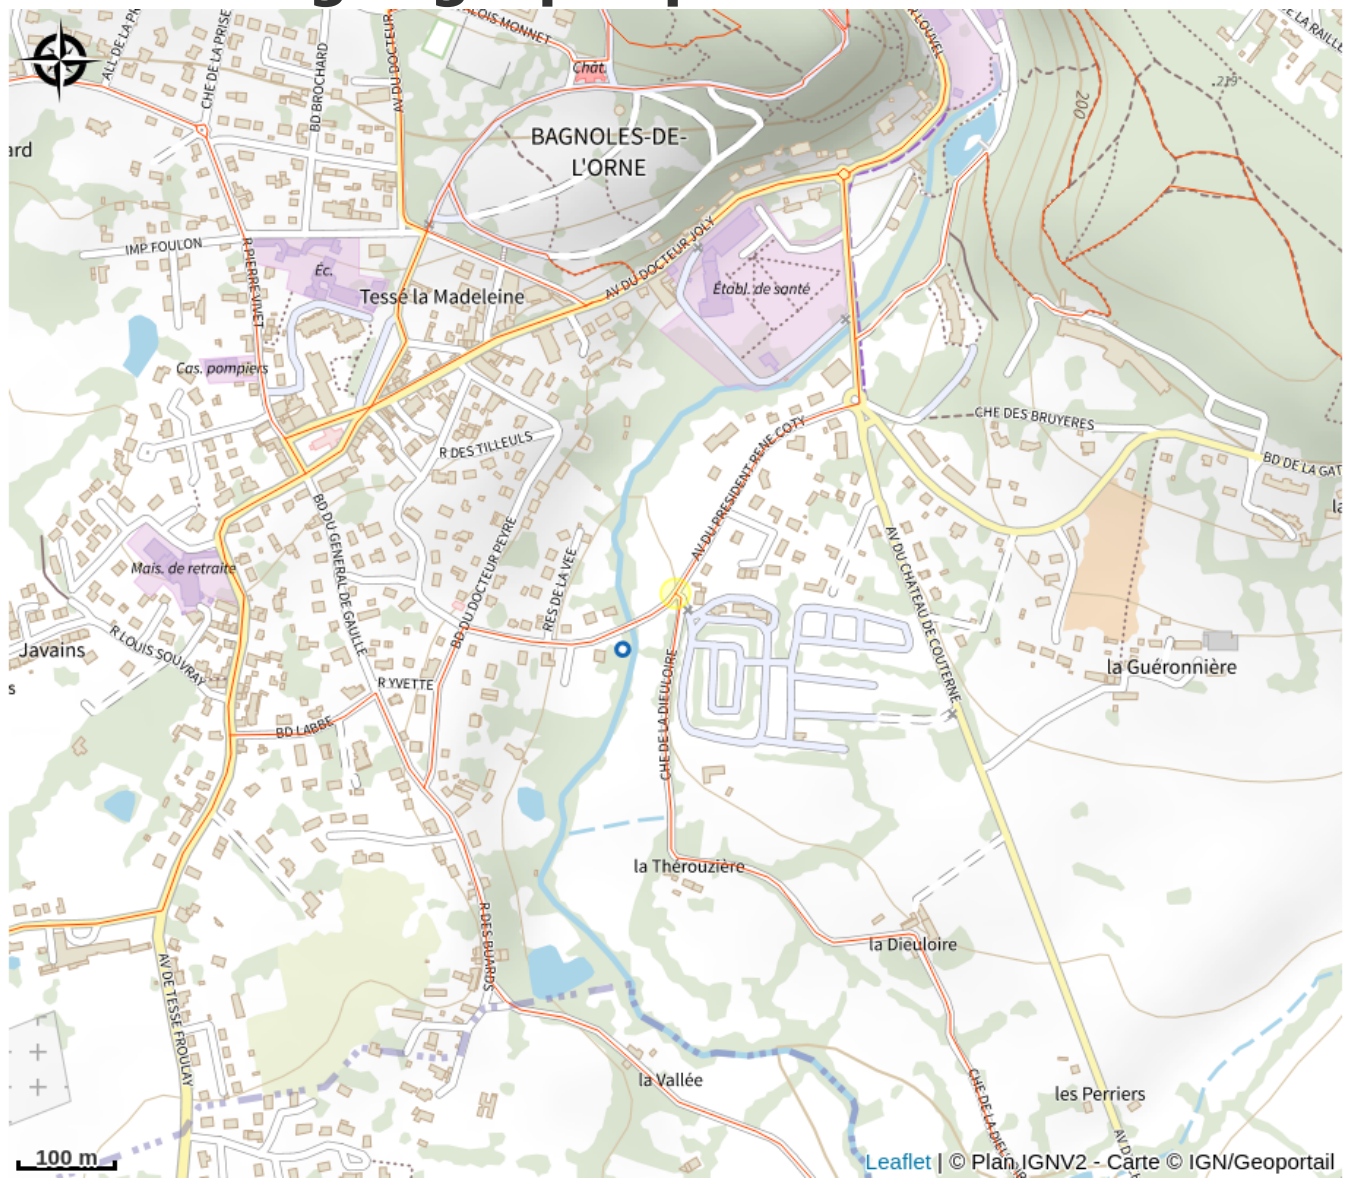

# Aire de Camping-Car de Bagnoles de l'Orne

CC Andaine - Passais

Crédit photo : Aire de camping car (© MR CARDEUR)

# Description

« L'aire de camping-car de Bagnoles de l'Orne Normandie vous propose 30 places spacieuses avec des bornes électriques 10A, une aire de vidange et de remplissage d'eau, la vidéosurveillance et la connexion Wi-Fi. Vous pouvez utiliser l'application QIPEO pour effectuer vos paiements en toute simplicité. »

# Situation géographique