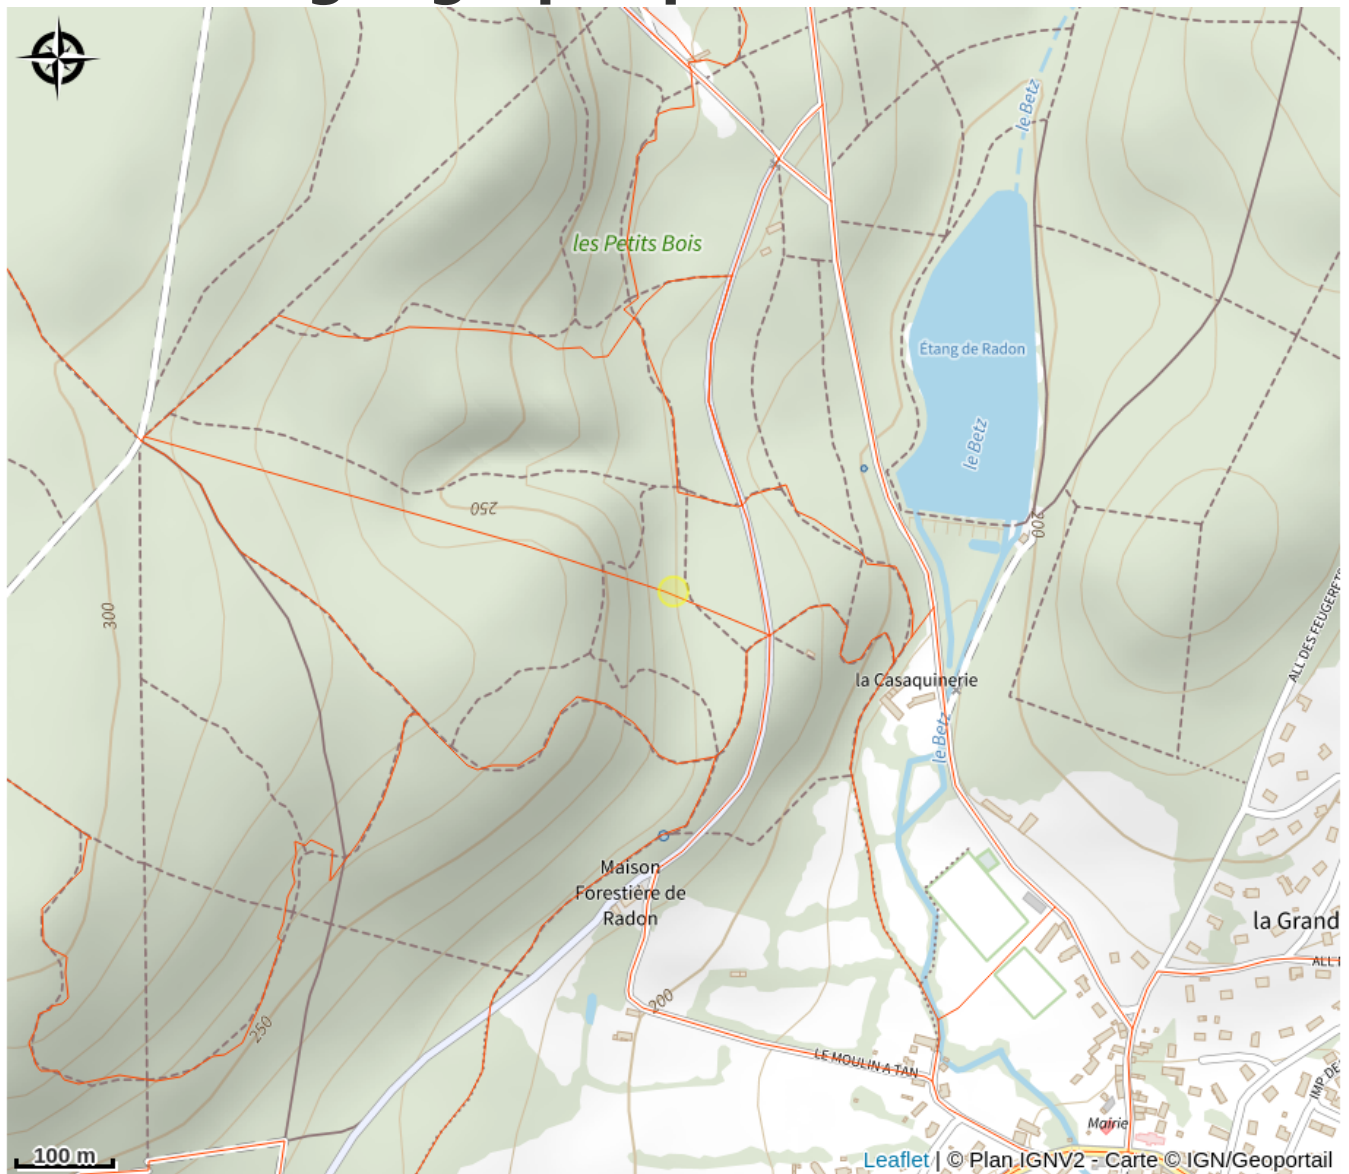

Situation géographique