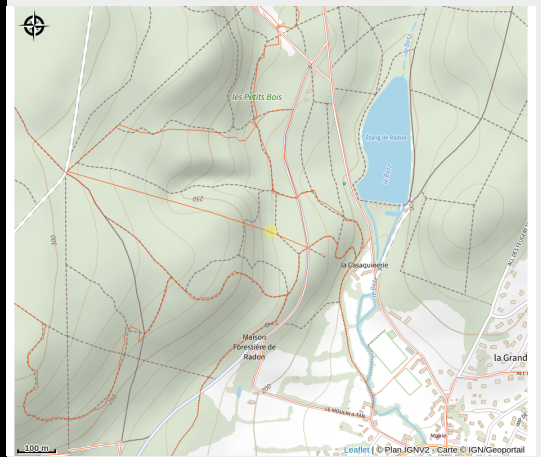

Aire de services Aux Prés d'Écouves

CU d'Alençon

No photo

Infos pratiques

Categorie : Hébergements

Type d'hébergement : Hôtellerie de plein air

Description

Camping en lisière de forêt à 7 km d'Alençon, avec superbes points de vue sur la forêt d'Écouves, la butte Chaumont et la plaine d'Alençon. Point de départ de nombreuses randonnées pédestres, cyclistes, ou équestres. Pêche réservée aux résidents du camping. Amoureux de la nature ne pas s'abstenir ! Profitez de la ferme pédagogique.