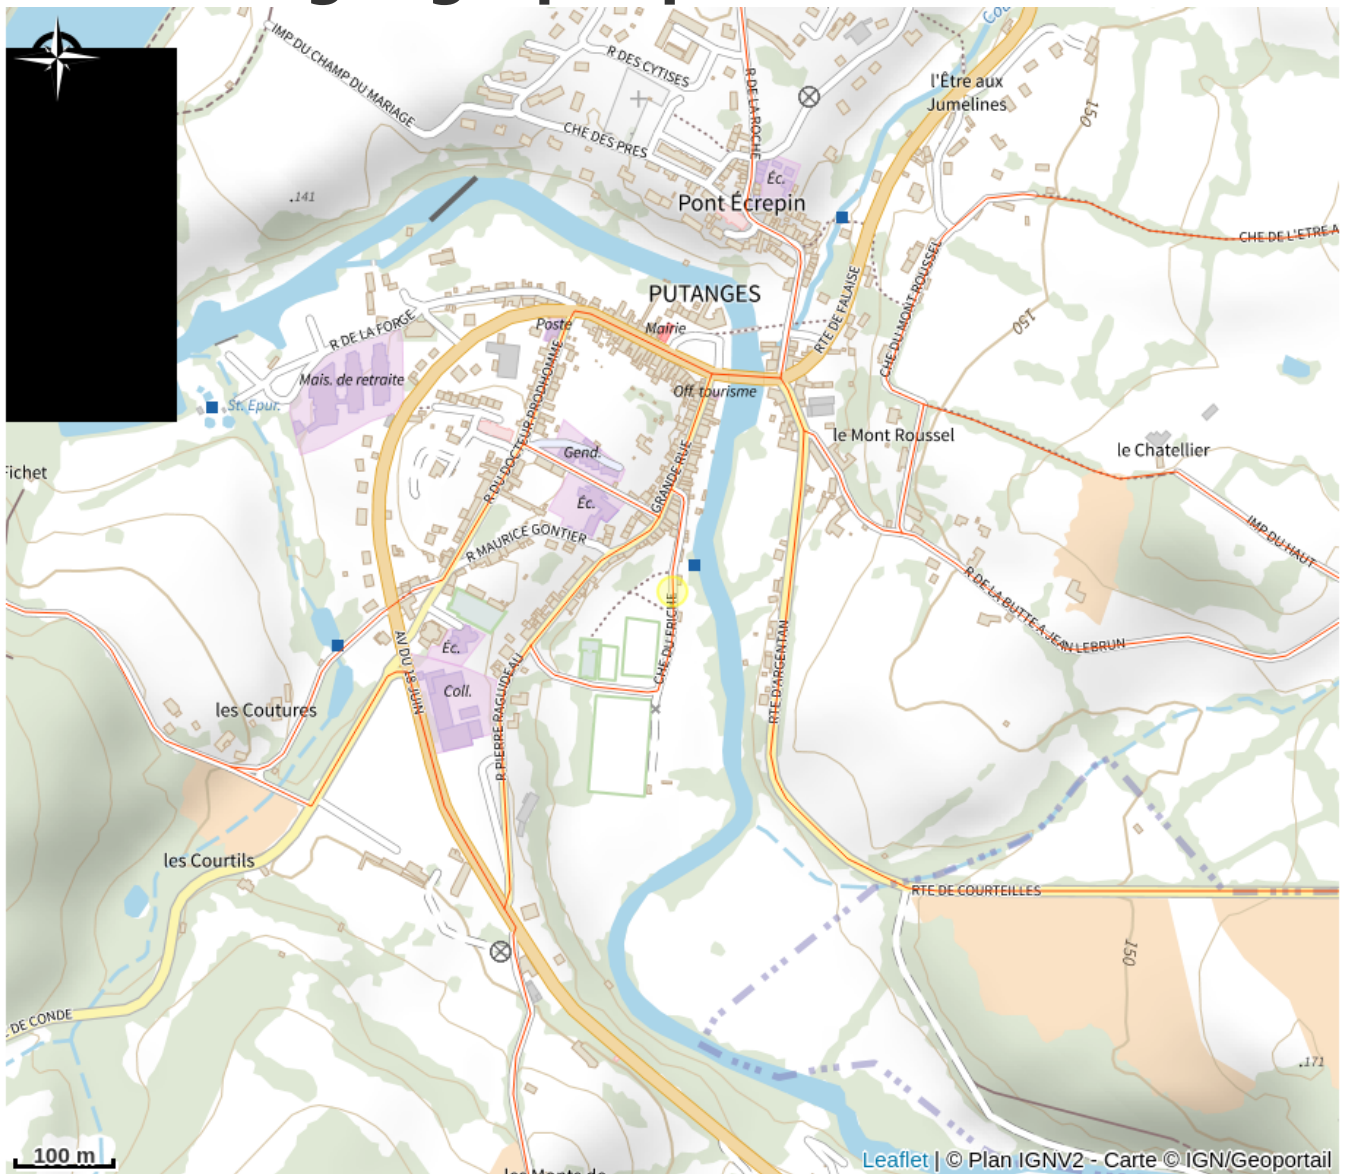

# Aire de service Terrain du Friche

CC du Val d'Orne

Crédit photo : Aire de service Camping-car du camping Val d'Orne (© OT de Putanges Pont Ecrepin)

# Situation géographique