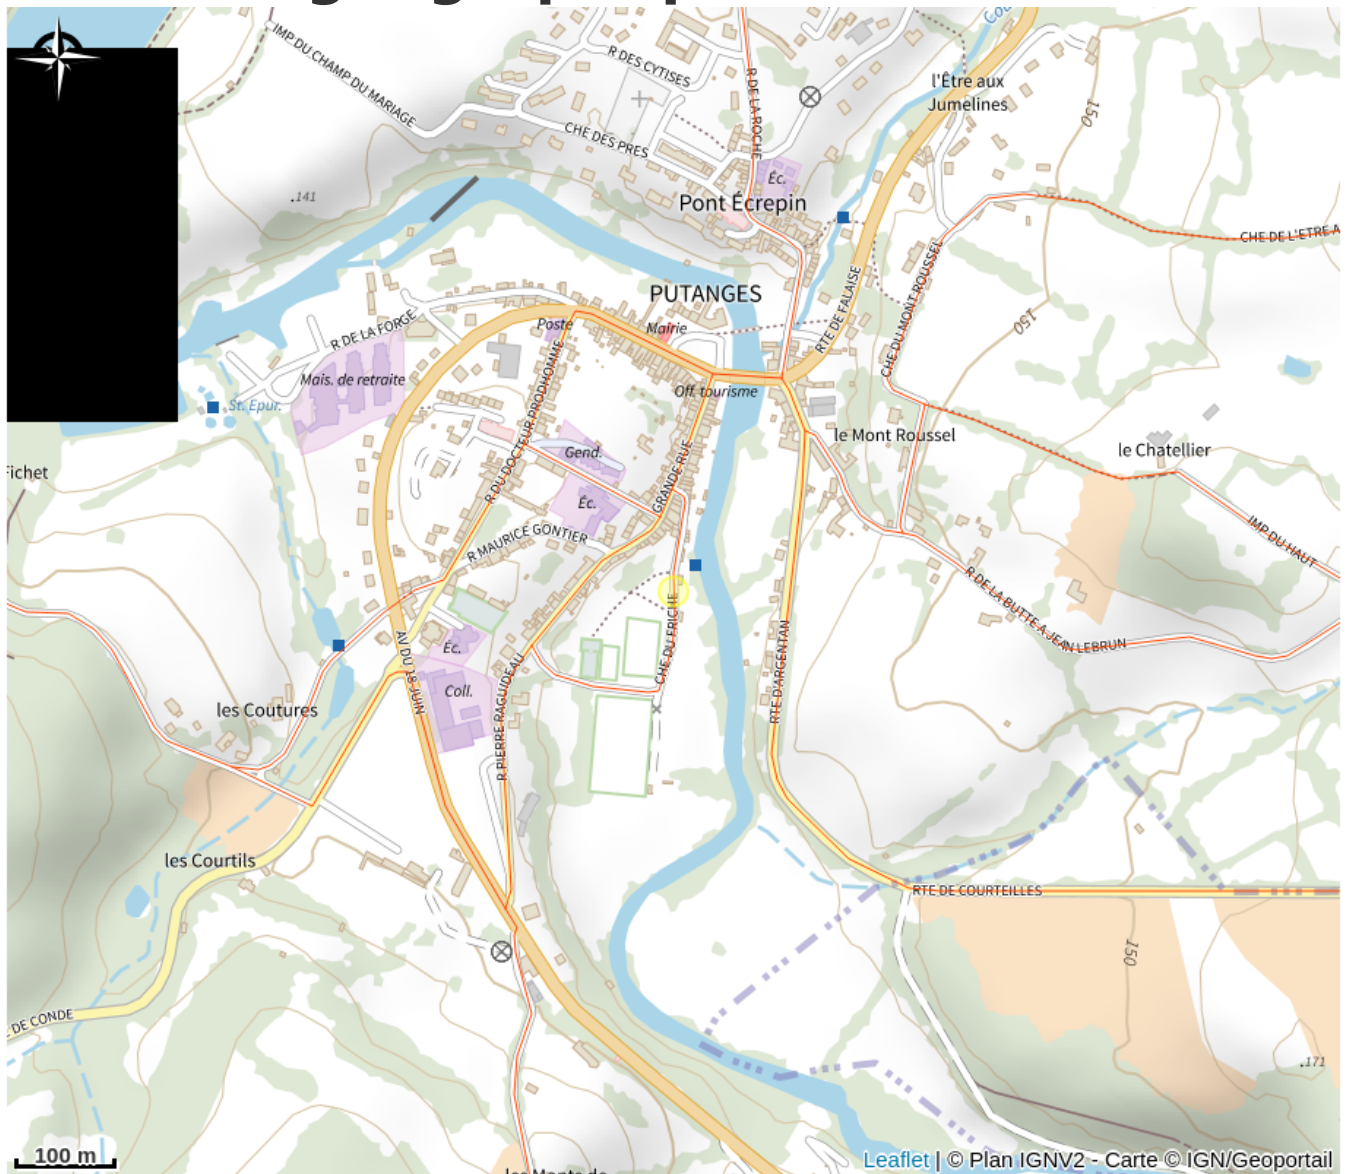

# Aire de service Terrain du Friche

CC du Val d'Orne

Crédit photo : Aire de service Camping-car du camping Val d'Orne (© OT de Putanges Pont Ecrepin)

# Situation géographique