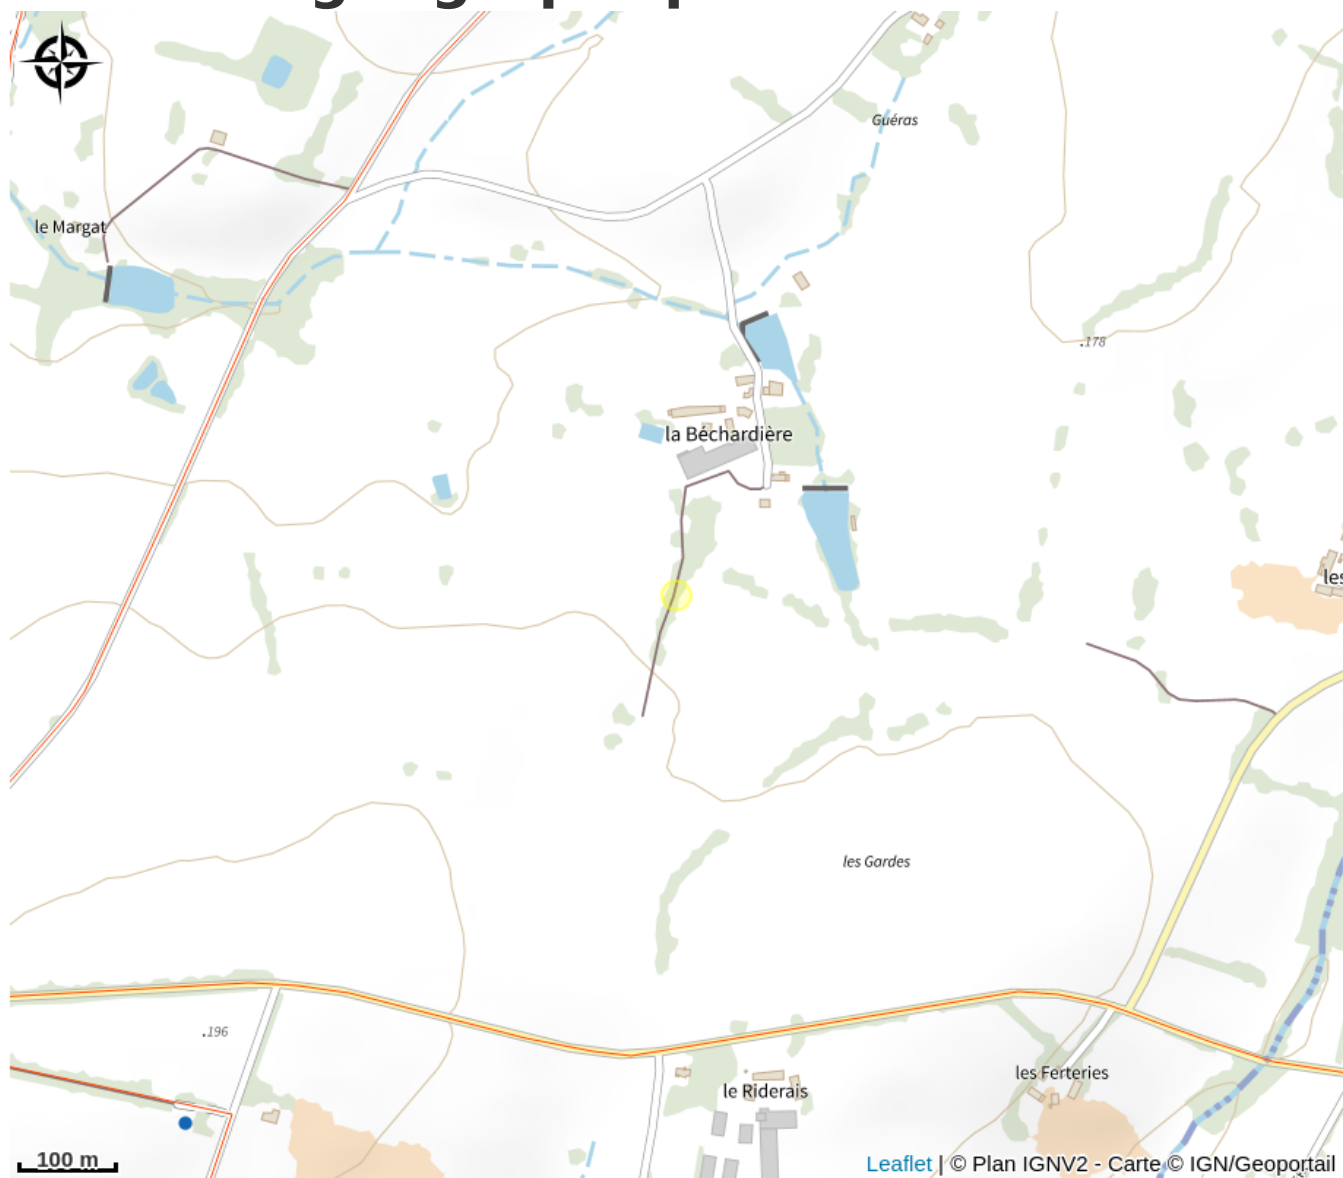

Aire de service de Couterne

CC Andaine - Passais

No photo

Infos pratiques

Categorie : Hébergements

Type d'hébergement : Hôtellerie
de plein air

Description

Services de l'aire : Vidanges eaux grises, eaux noires, Alimentation en eau potable, Poubelles. En centre bourg proche de tous les commerces.

Situation géographique

Toutes les infos pratiques

Contact

Adresse :

Place de la Mairie
61096 RIVES D'ANDAINE

02 33 37 97 07

contact@rivesdandaine.fr