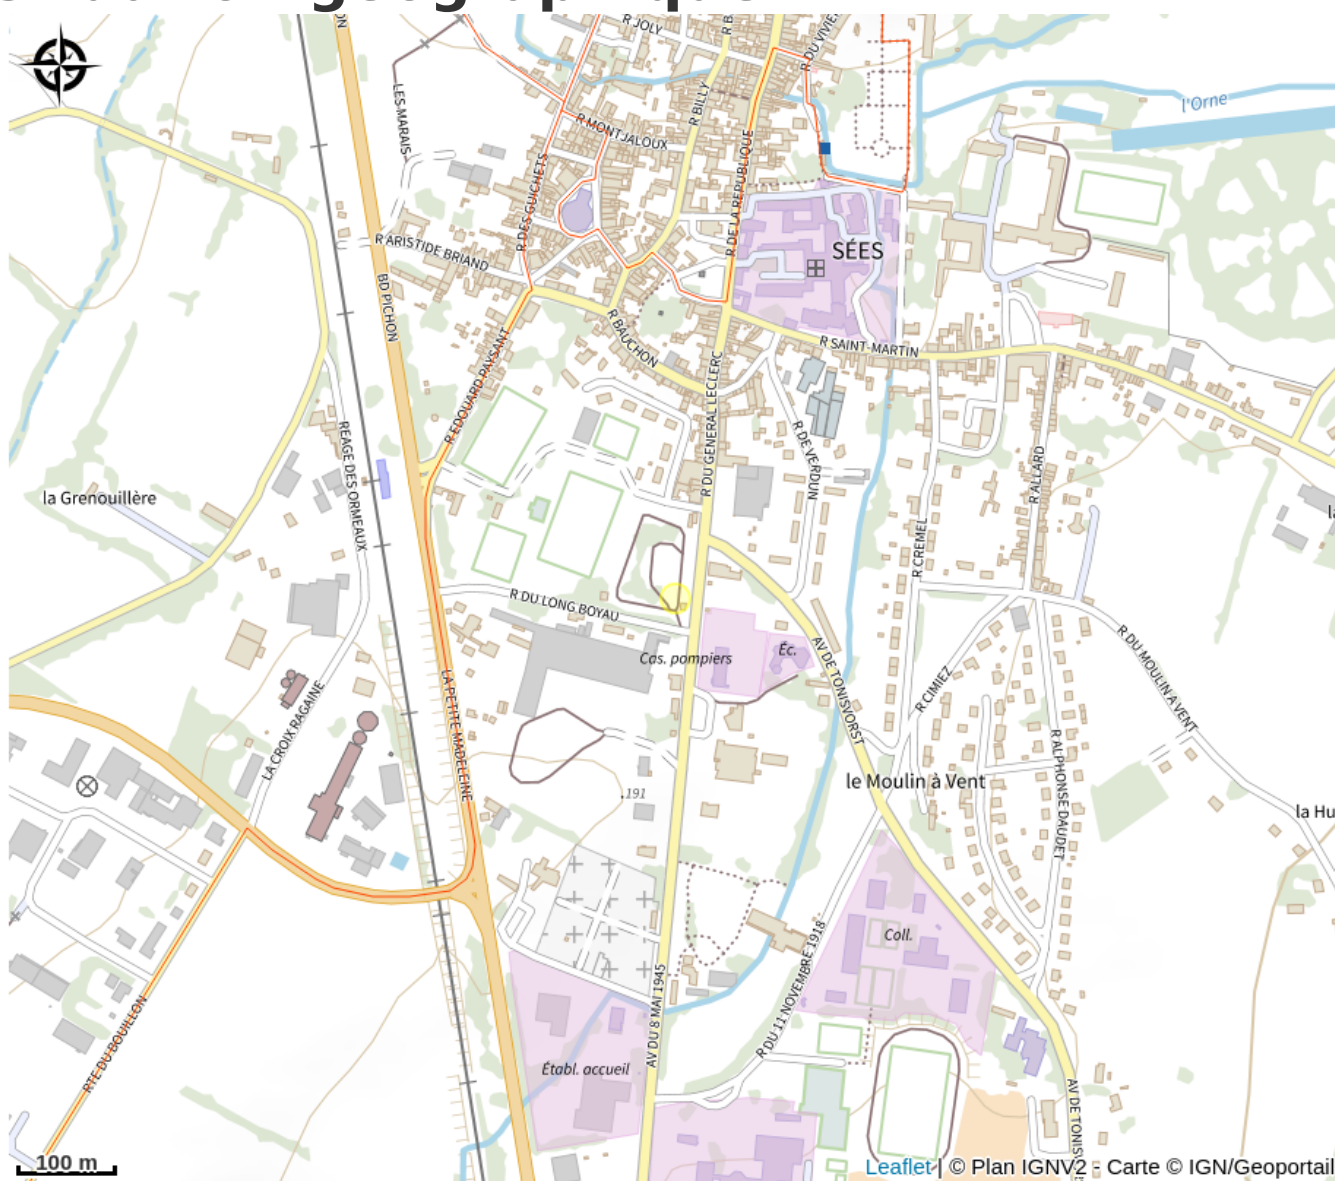

Situation géographique