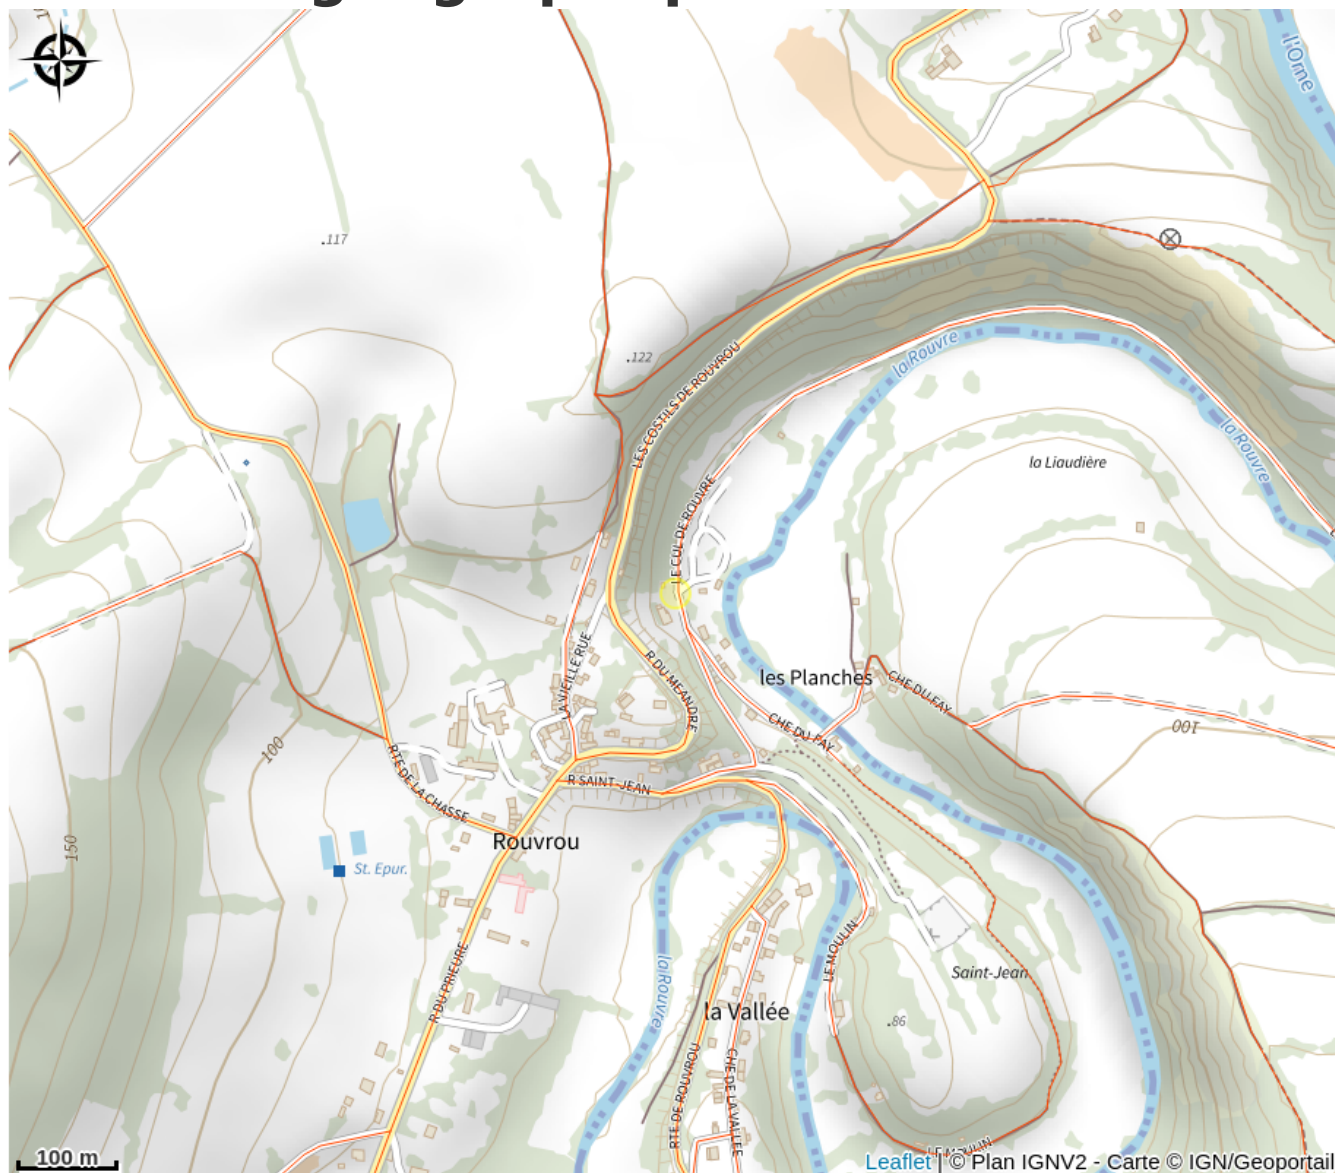

Situation géographique