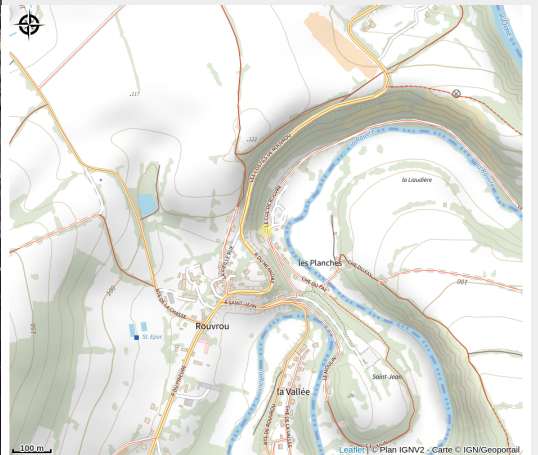

Camping de la Rouvre

CA Flers Agglo

Crédit photo : Camping-de-la-Rouvre (© CELINE LELIEVRE)

Infos pratiques

Categorie : Hébergements

Type d'hébergement : Hôtellerie
de plein air

Description

Le Camping de la Rouvre, au coeur de la Suisse Normande à 2 km de la Roche D'Oëtre, est bordé par la rivière la Rouvre et par le GR 36. Idéalement situé pour les amateurs de randonnées, de calme et de verdure. Loin du bruit, sur un territoire protégé, la faune et la flore vous charmeront. N'hésitez pas! réservez dès à présent votre emplacement ou votre mobil-home. Nouveau HEBERGEMENT INSOLITE, bulle Cap'Rêves et tente Lodge sur pilotis. Location de 4 VTT. Tente "Parenthèse" pour l'accueil des Vététistes ou randonneurs sans "bagage". Tentes « cyclo Suisse Normande » - Camping de la Rouvre, Pour randonneurs "cyclo" ou pour tout ceux qui souhaitent renouer avec la tradition du camping avec son confort... matériel à disposition : 2 lits de camp (80/190) , 2 chaises pliantes , table , 1 réchaud à gaz , glacière, assiettes, couverts , verres , casserole , poêle, bassine pour la vaisselle. Une Terrasse couverte et garage à vélo couvert avec électricité , bloc sanitaire collectif. Possibilité de garer un véhicule sur l'emplacement de la tente. Sanitaires. Au camping de la Rouvre, nous mettons tout en œuvre pour vous accueillir dans des conditions sanitaires optimales. Nous comptons aussi sur la responsabilité individuelle de chacun et nous vous remercions très sincèrement de votre soutien. Afin de participer au bien-être des uns et des autres pour que les séjours se déroulent au mieux et dans la sérénité, nous vous remercions de bien vouloir respecter les gestes barrière.