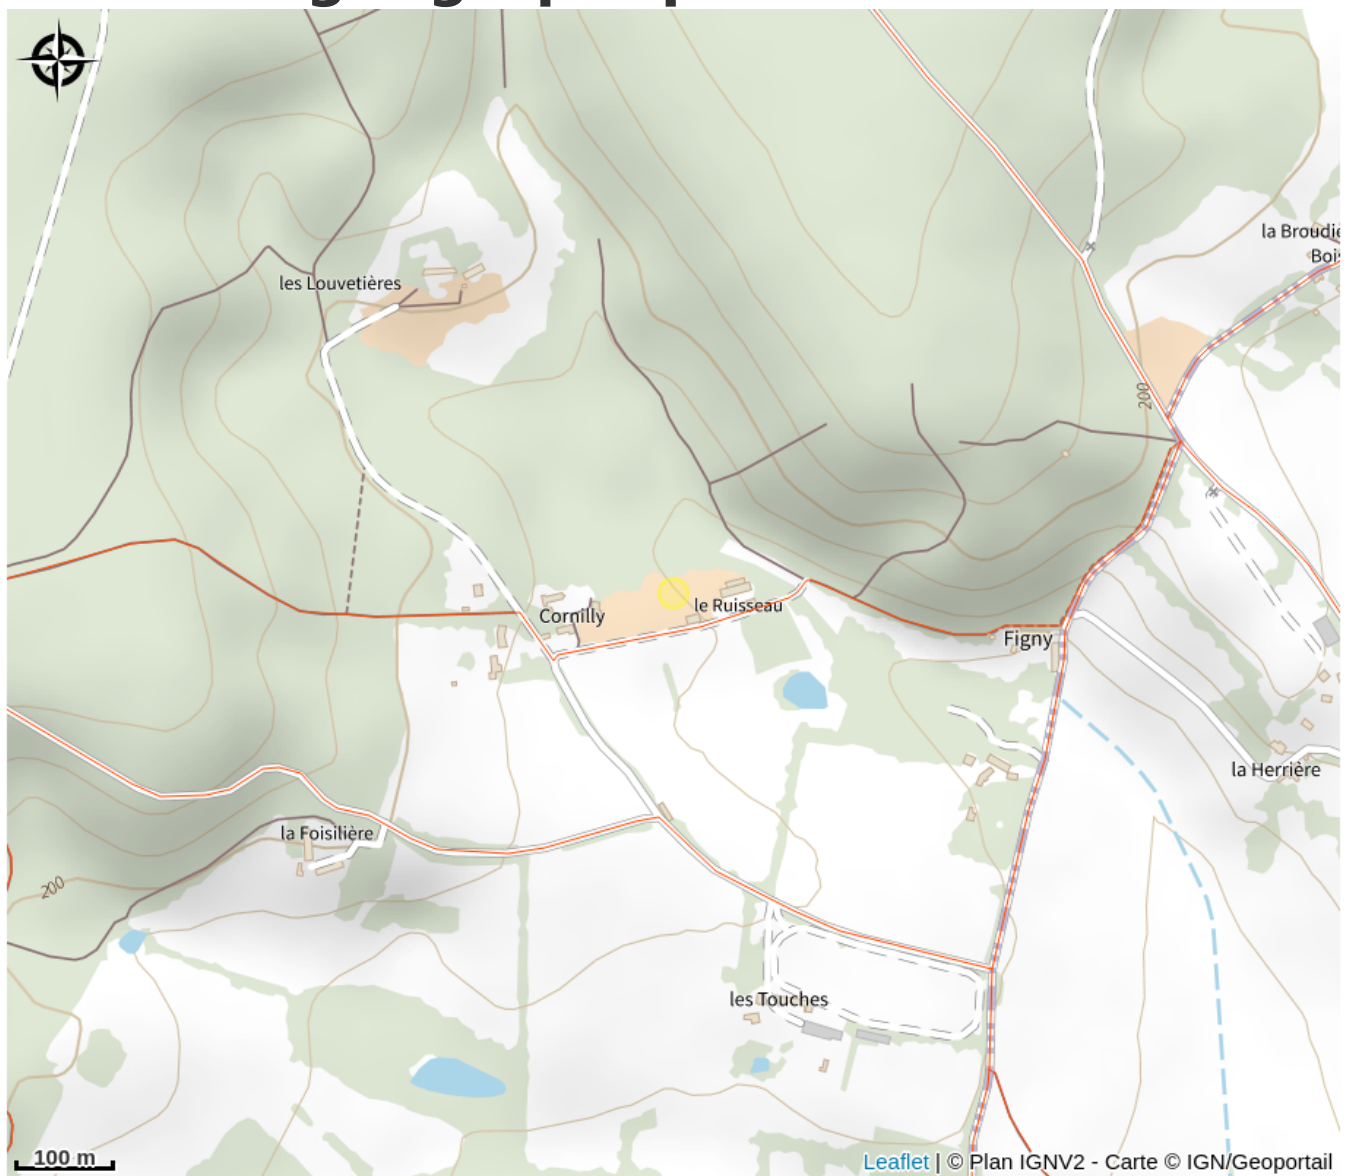

# Description

Domaine cidricole traditionnel au cœur du Perche, le Domaine du Ruisseau produit du cidre AOC Perche, du Calvados et décline la pomme à cidre de toutes les manières qui soient. Visites thématiques possibles (le verger, la greffe, histoire de la cidriculture dans le Perche, en France et en Europe).

# Situation géographique