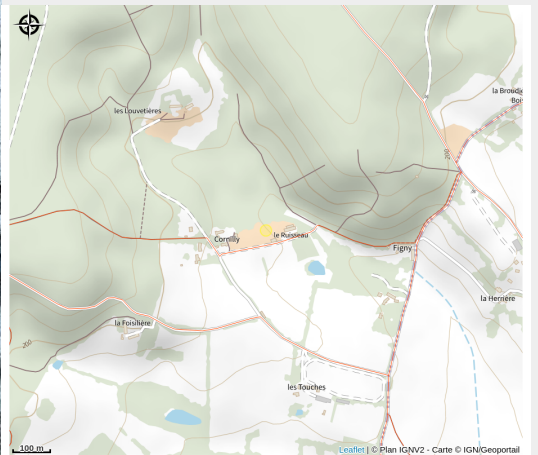

# Domaine du Ruisseau

CC Cœur du Perche

Crédit photo : Domaine du Ruisseau - Boissy-Maugis (©J.E. Rubio - CD61)

# Description

Domaine cidricole traditionnel au cœur du Perche, le Domaine du Ruisseau produit du cidre AOC Perche, du Calvados et décline la pomme à cidre de toutes les manières qui soient. Visites thématiques possibles (le verger, la greffe, histoire de la cidriculture dans le Perche, en France et en Europe).

# Situation géographique