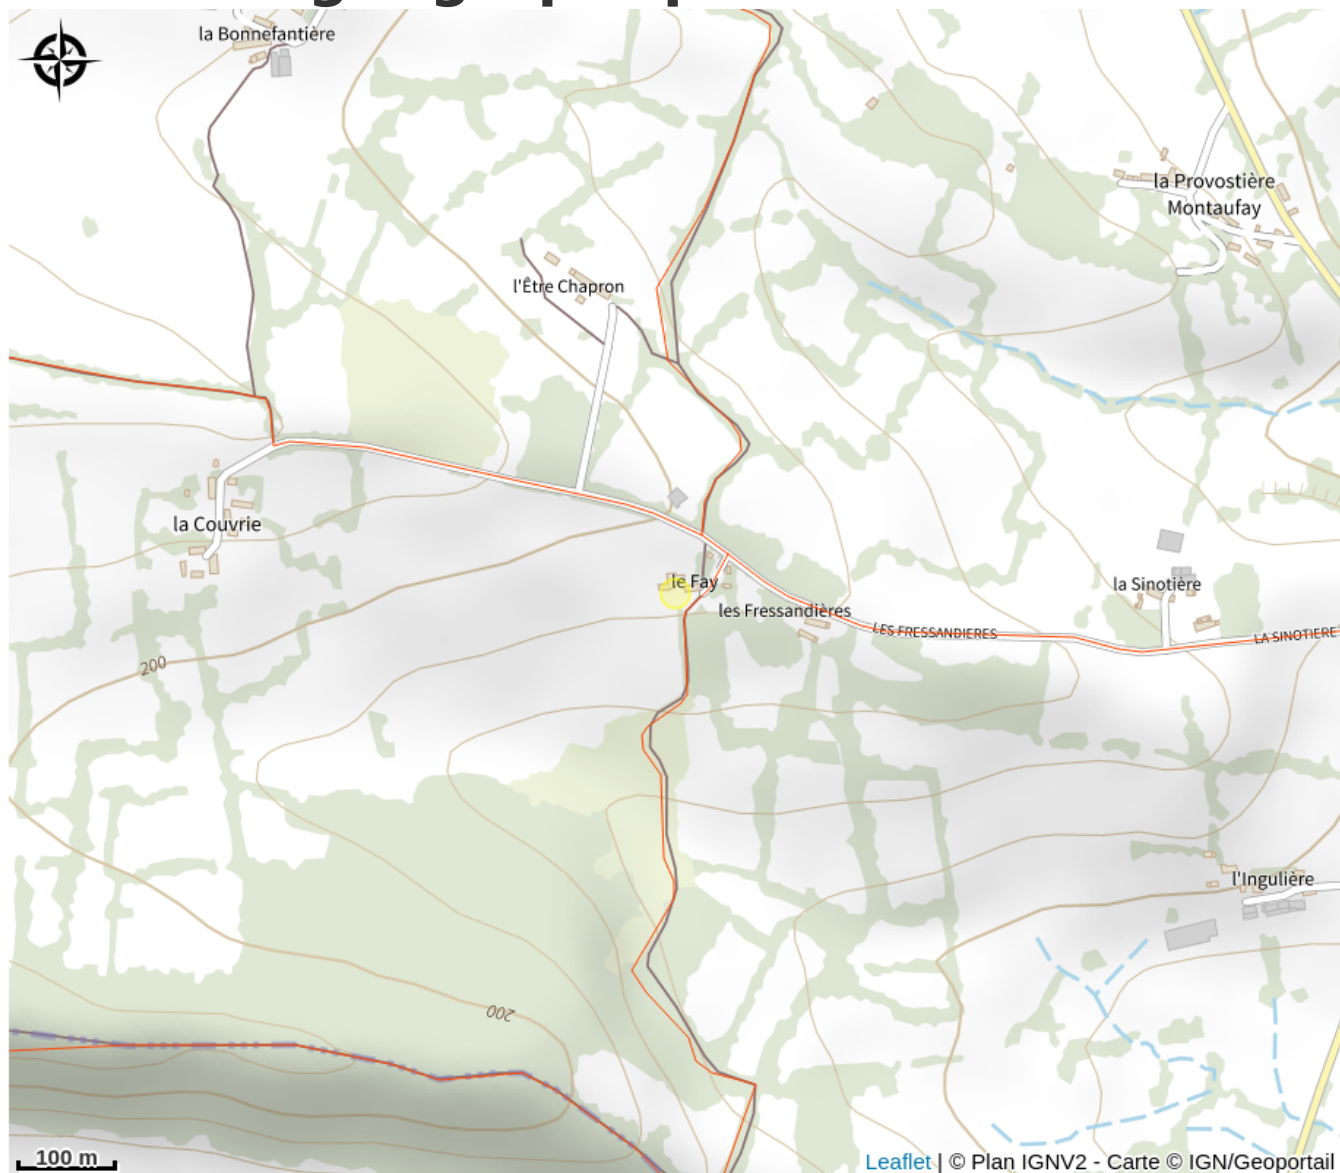

Situation géographique