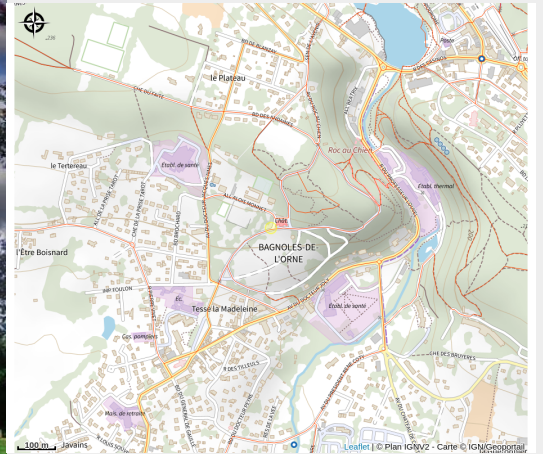

Arboretum du château de la Roche Bagnoles

CC Andaine - Passais

Crédit photo : Arboretum - Bagnoles de l'Orne (©JE Rubio-CD61)

Infos pratiques

Categorie : Loisirs et activités

Activité : Parcs et jardins

Description

Dans ce superbe parc de 18 ha du Château de la Roche (XIXème Siècle), vous aurez le loisir de découvrir une très belle collection botanique comptant 170 espèces tel que le séquoia ou le cèdre de l'Atlas Bleu.