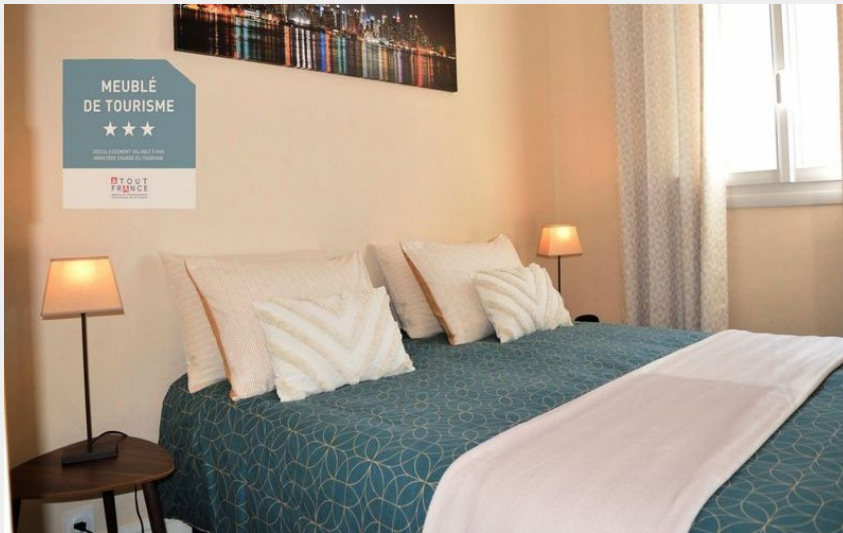

Pour Une Agréable Pause au Parc

CU d'Alençon

Crédit photo : Agreable-Pause-au-Parc-Alencon (©OUTTERS JEAN-MARC)