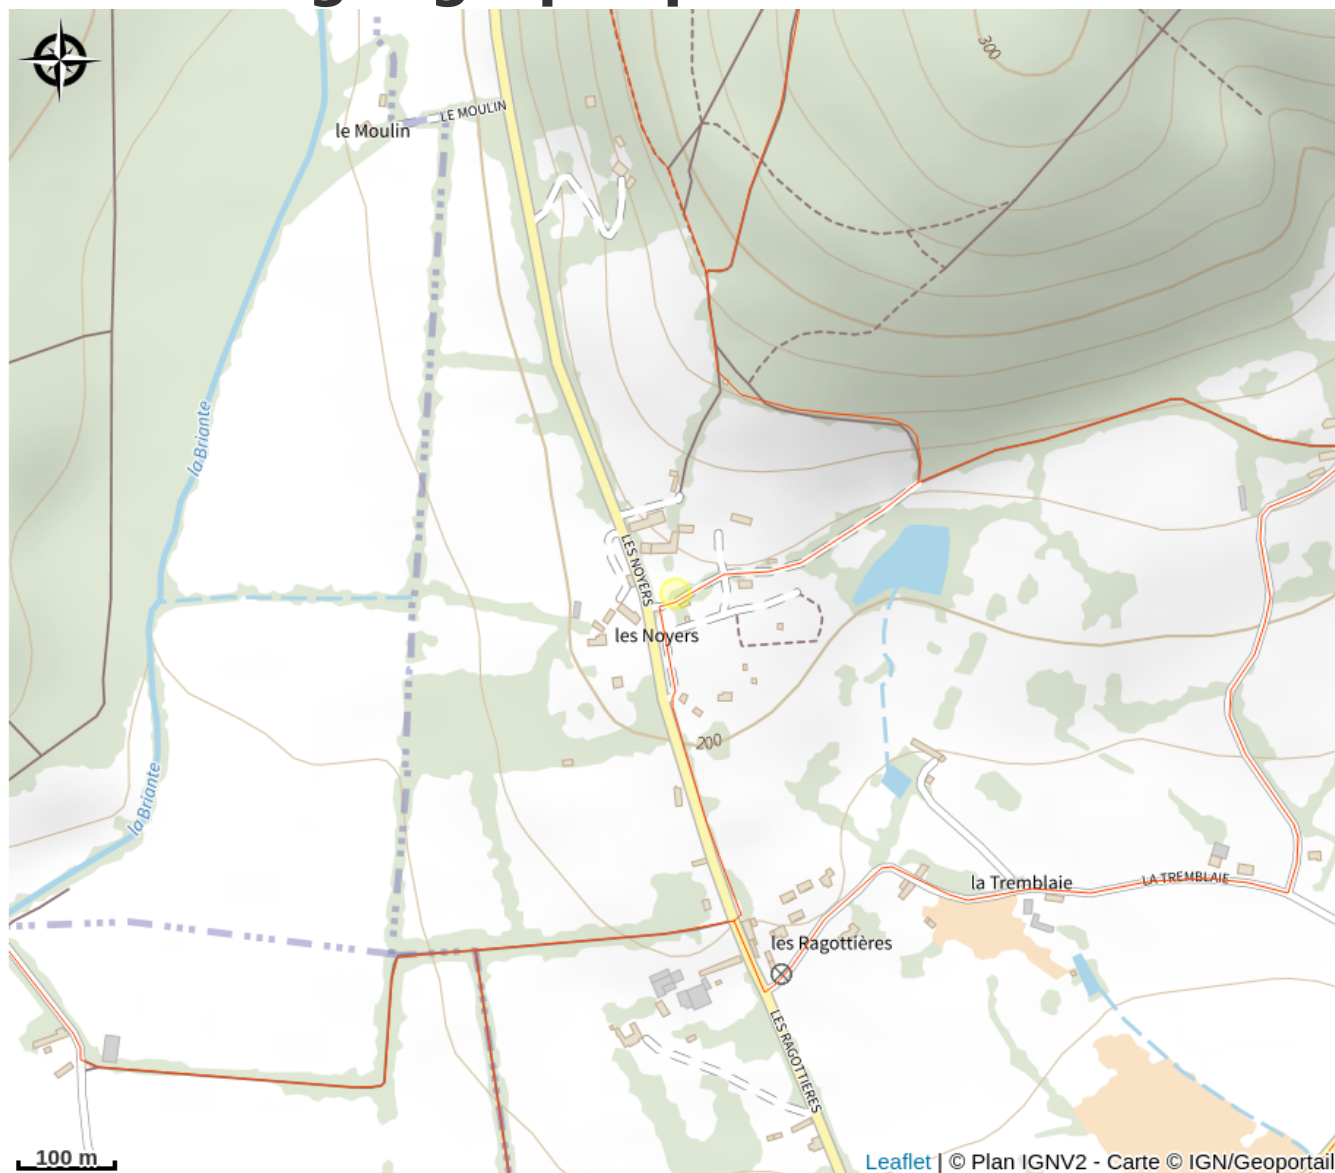

Situation géographique