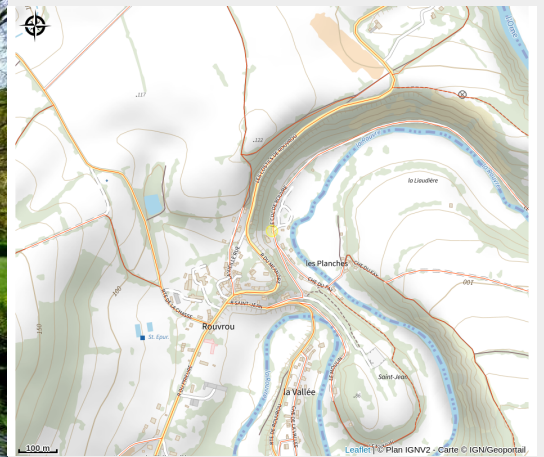

Tentes Cyclo-Randonneur - Camping de la Rouvre

CA Flers Agglo

Crédit photo : tente-accueil-vélo-camping-de-la-rouvre (©CAMPING DE LA ROUVRE)

Infos pratiques

Categorie : Hébergements

Type d'hébergement :
Hébergements locatifs, Insolite