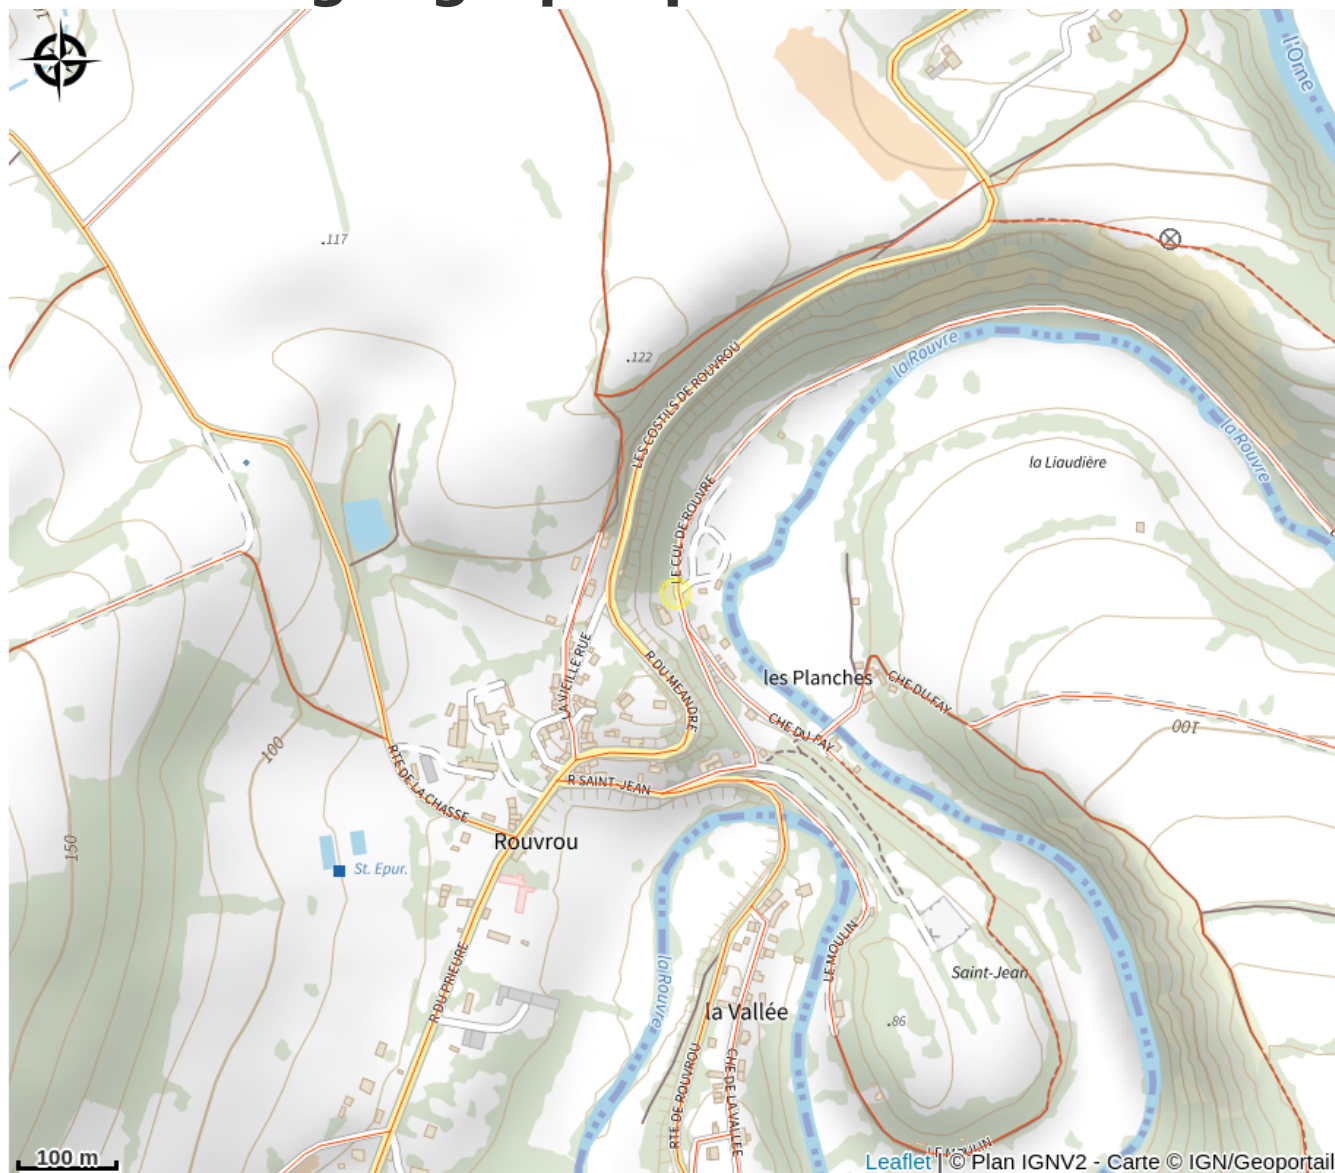

Situation géographique