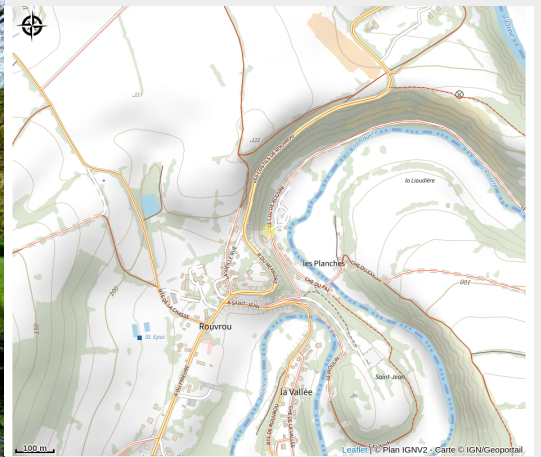

Tentes Cyclo-Randonneur - Camping de la Rouvre

CA Flers Agglo

Crédit photo : tente-accueil-vélo-camping-de-la-rouvre (©CAMPING DE LA ROUVRE)

Infos pratiques

Categorie : Hébergements

Type d'hébergement :
Hébergements locatifs, Insolite