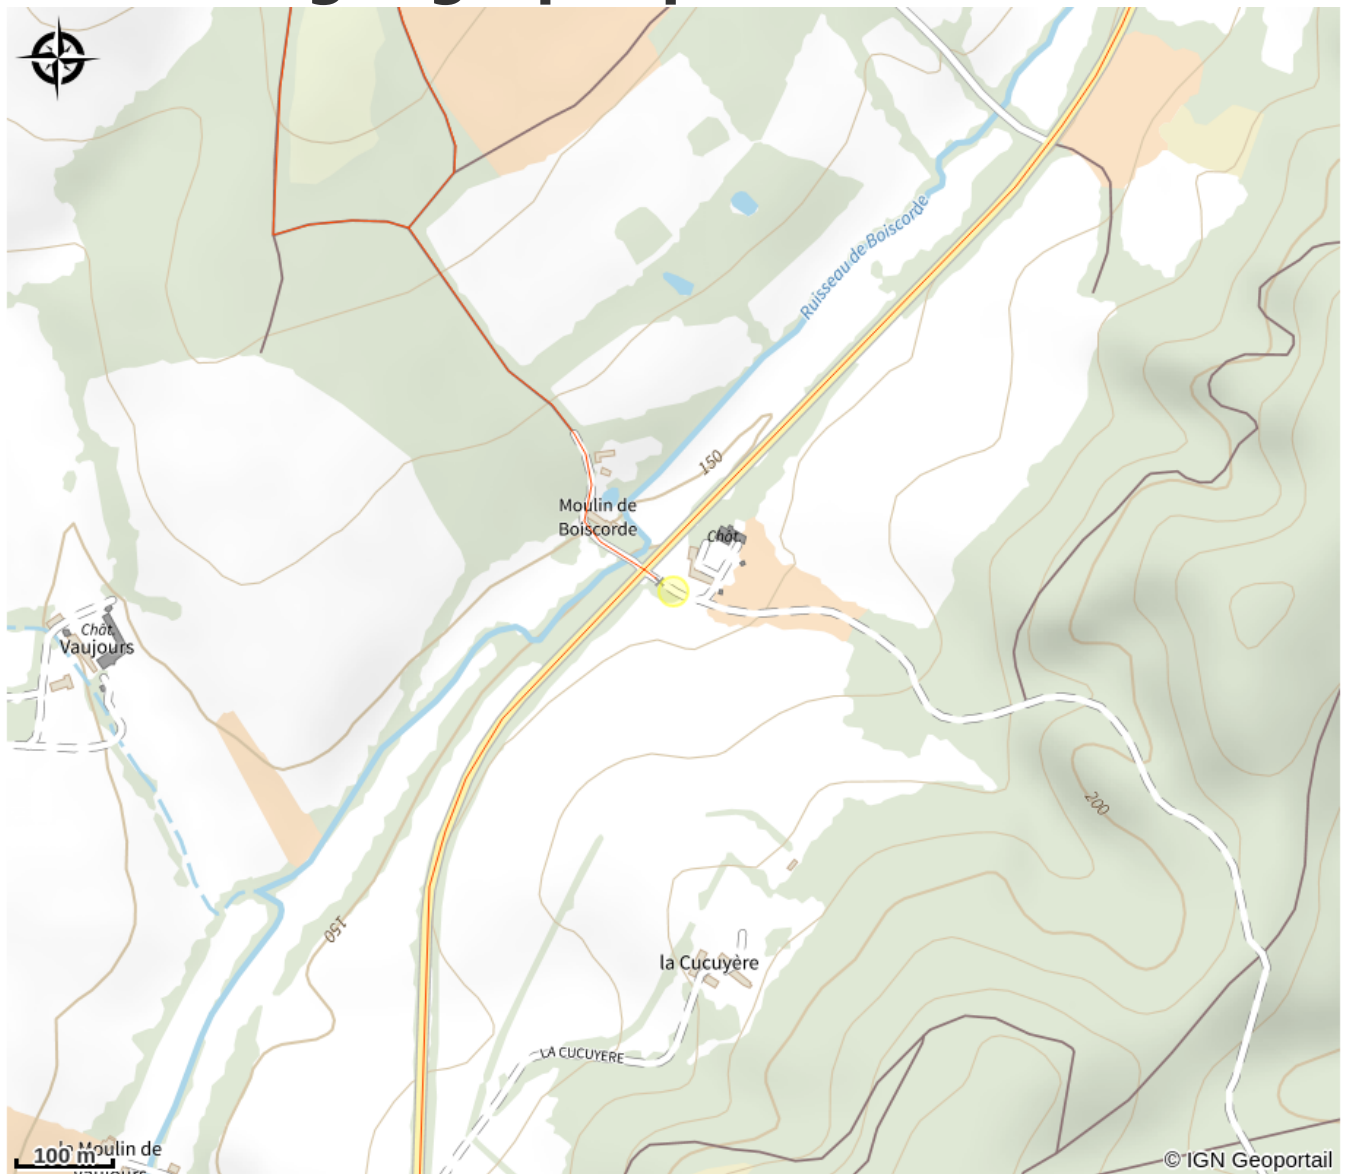

Situation géographique