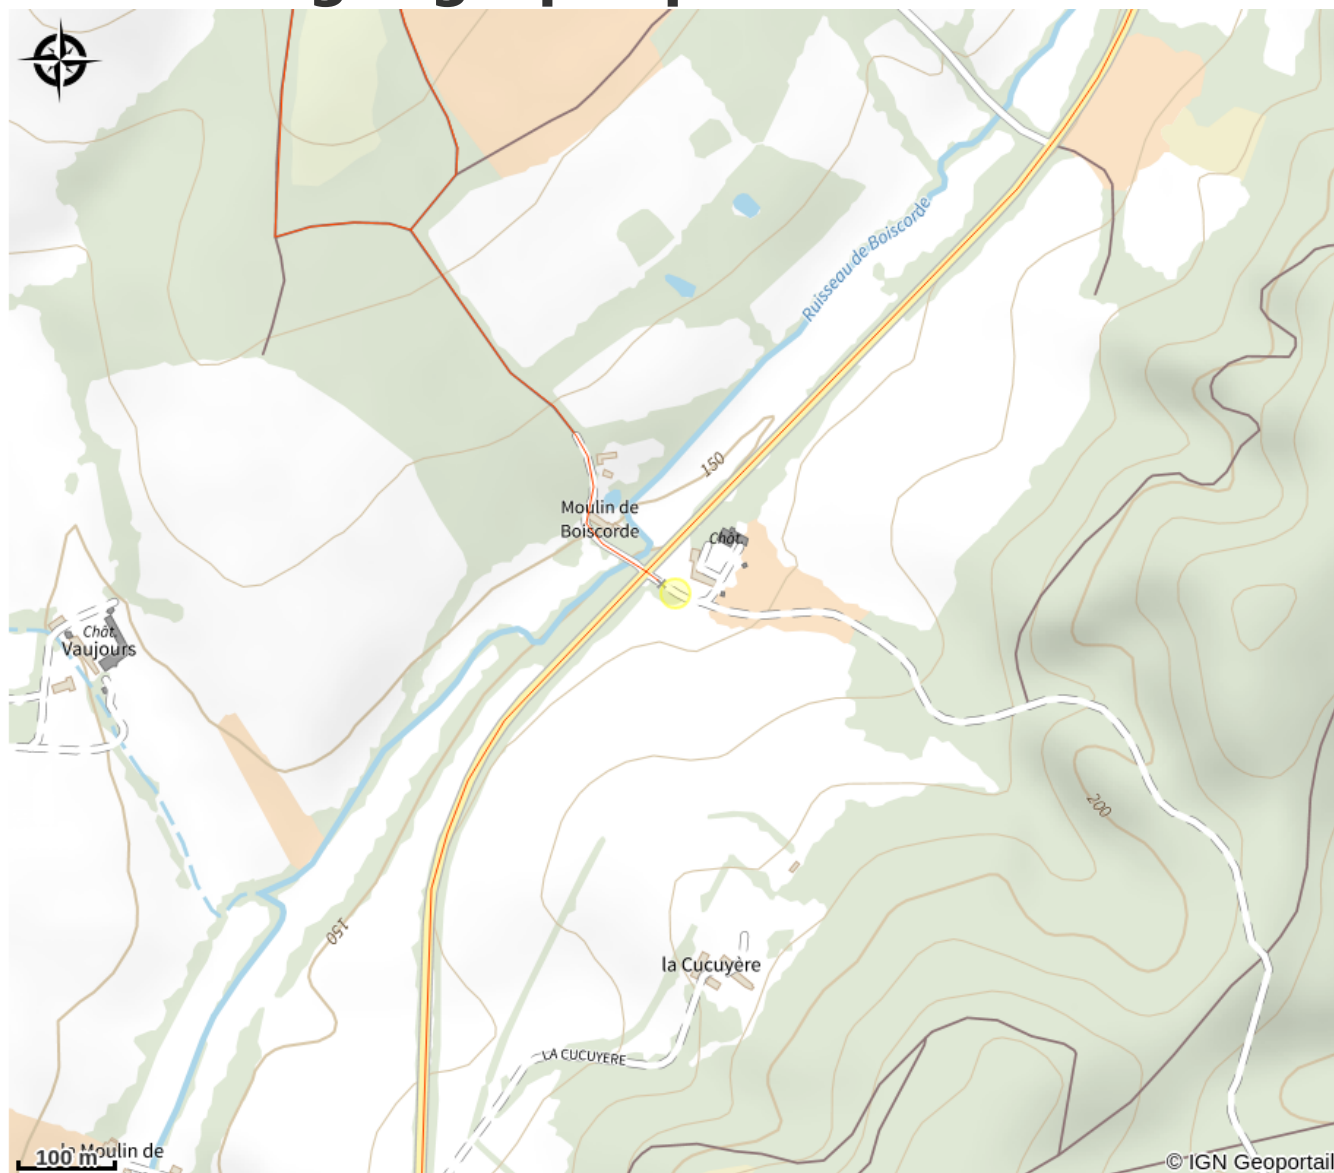

Situation géographique