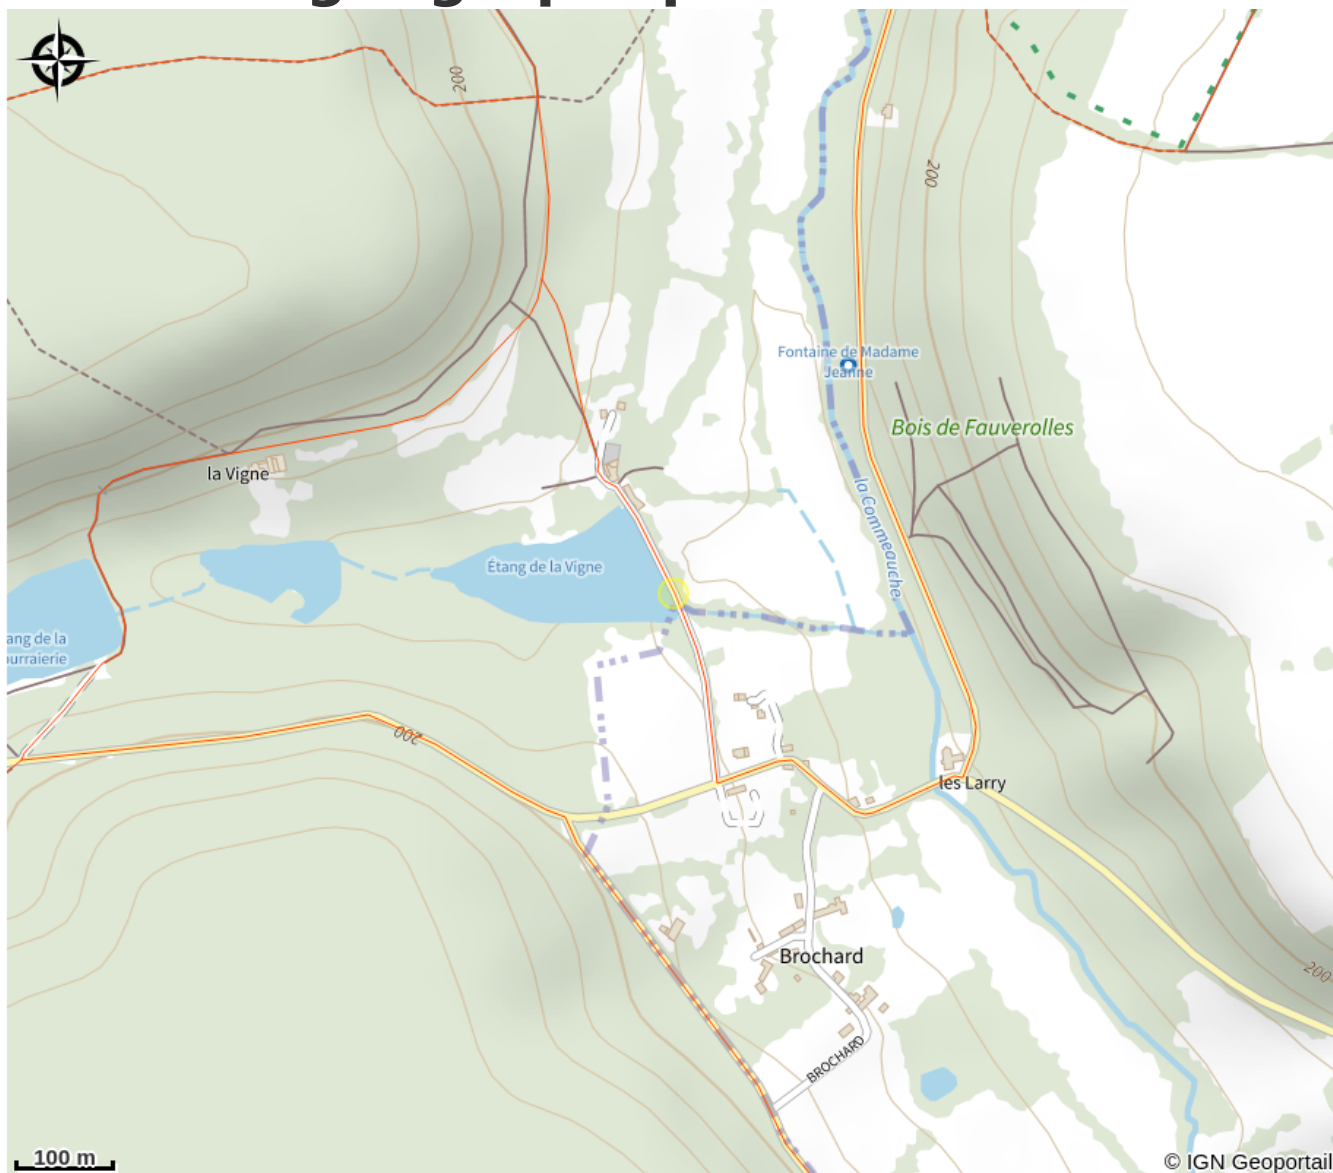

Situation géographique