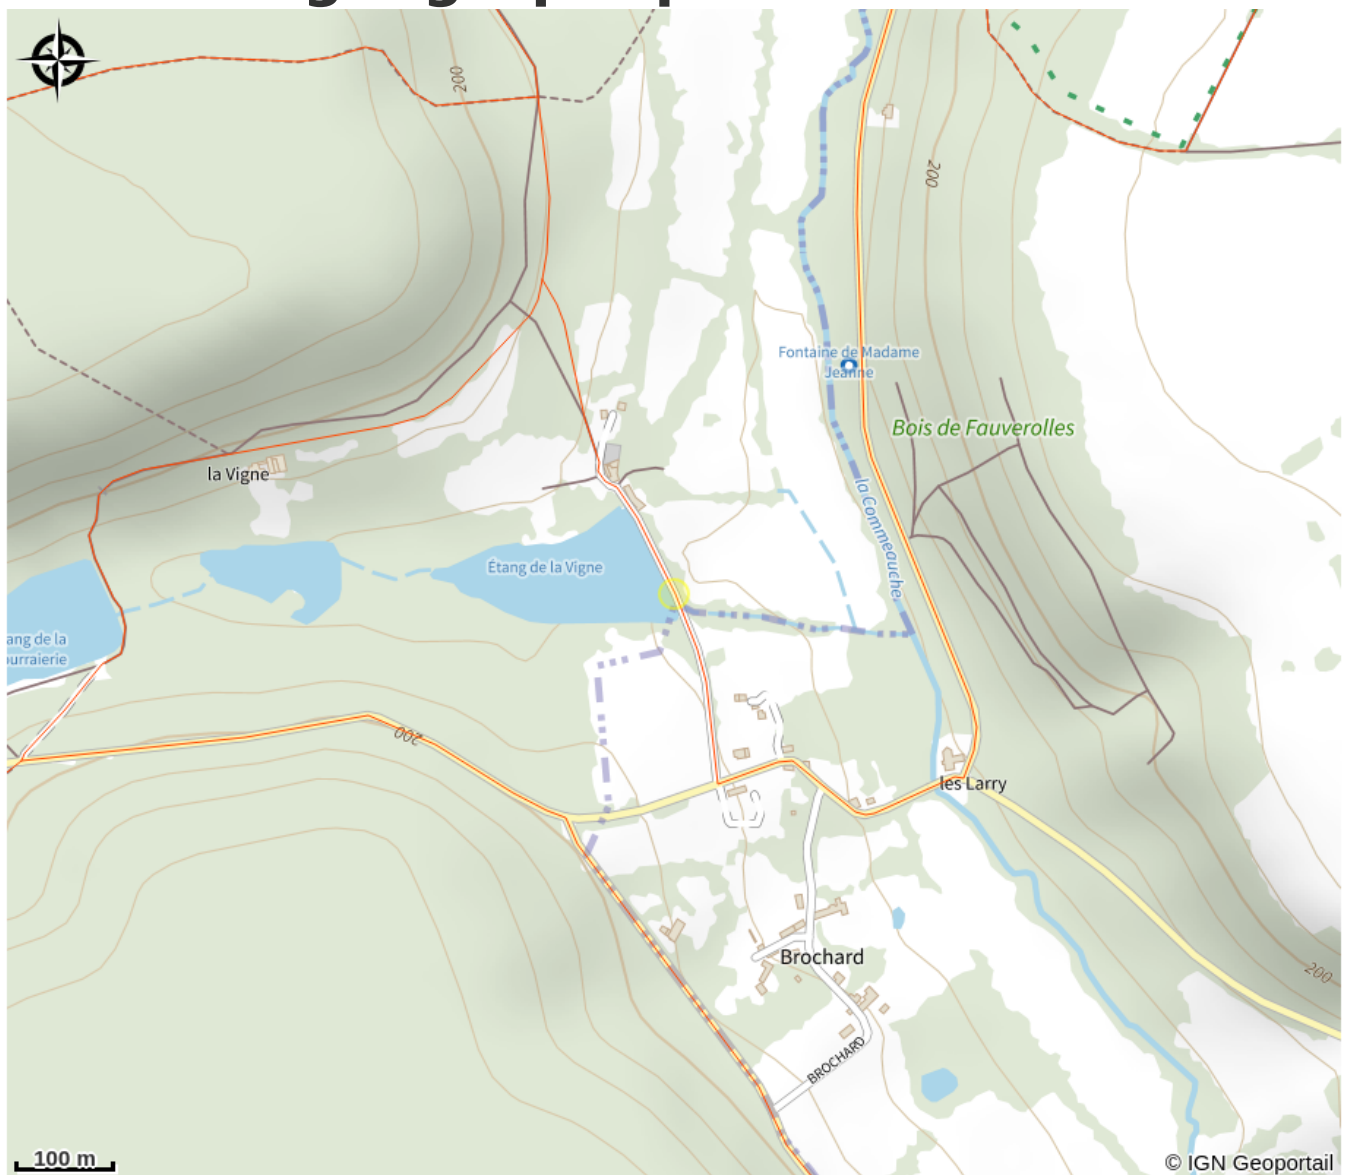

Situation géographique