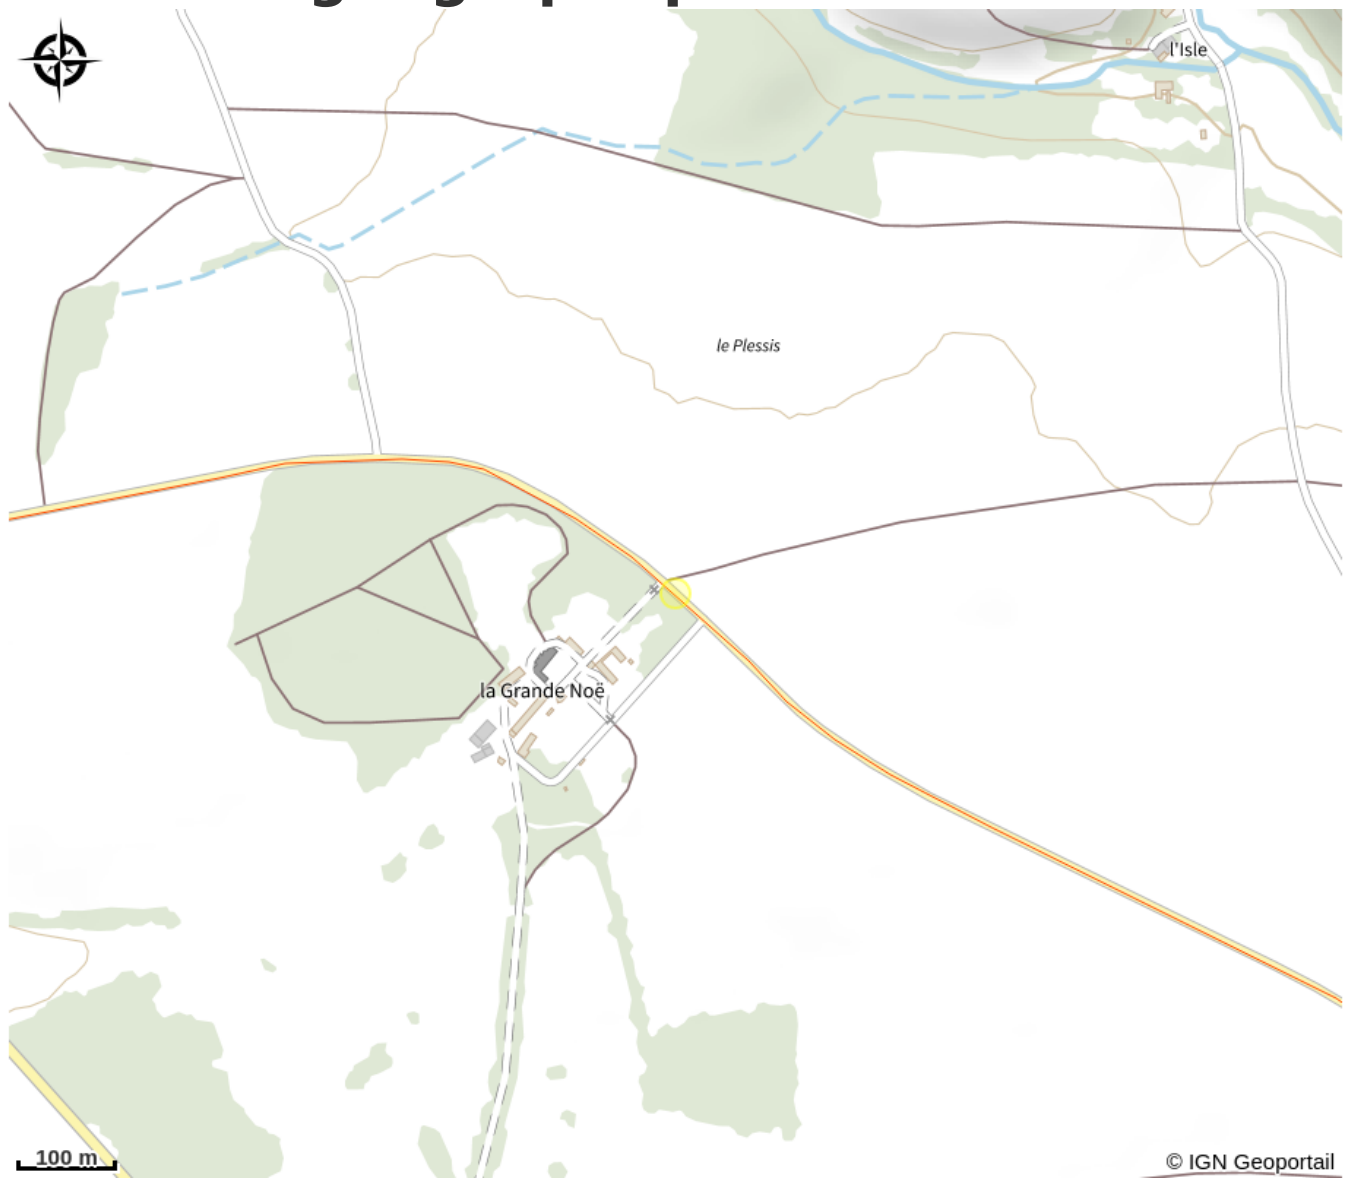

## Infos pratiques

Categorie : Loisirs et activités

Activité : Parcours aventure

# Description

Notre tout nouveau « parcours aérien », est perché dans les arbres ! Insolite et composé d'activités physiques, musicales et sensorielles, sans oublier la piscine à boules, et nos tyroliennes au sol pour les courses folles ! Le tout en sécurité, et sans besoin de harnais. Venez donc vous amuser : en famille, entre amis, pour les tous petits et pour les grands aussi ! Dans les petits cabanons vous trouverez des instruments de musique, des activités sensorielles en palpant et saisissant des matières, des activités éducatives où la résolution de devinettes vous apprendra à vous et à vos enfants quelques secrets de la nature. Vous pourrez vous détendre dans les espaces de filets, plonger et crapahuter dans la piscine à boules ou vous lancer des balles légères géantes et colorées, grimper, escalader, rebondir, vous balancer, glisser... Vous testerez votre talent d'équilibriste dans ce parcours hors sol où chacun peut découvrir l'aventure à son rythme. Nos 4 tyroliennes au sol sont également accessibles à tous ! Montez sur les sièges puis appréciez ce moment de glisse ou bien faites des chevauchées à toute allure. Créneaux à réserver au préalable.

# Situation géographique