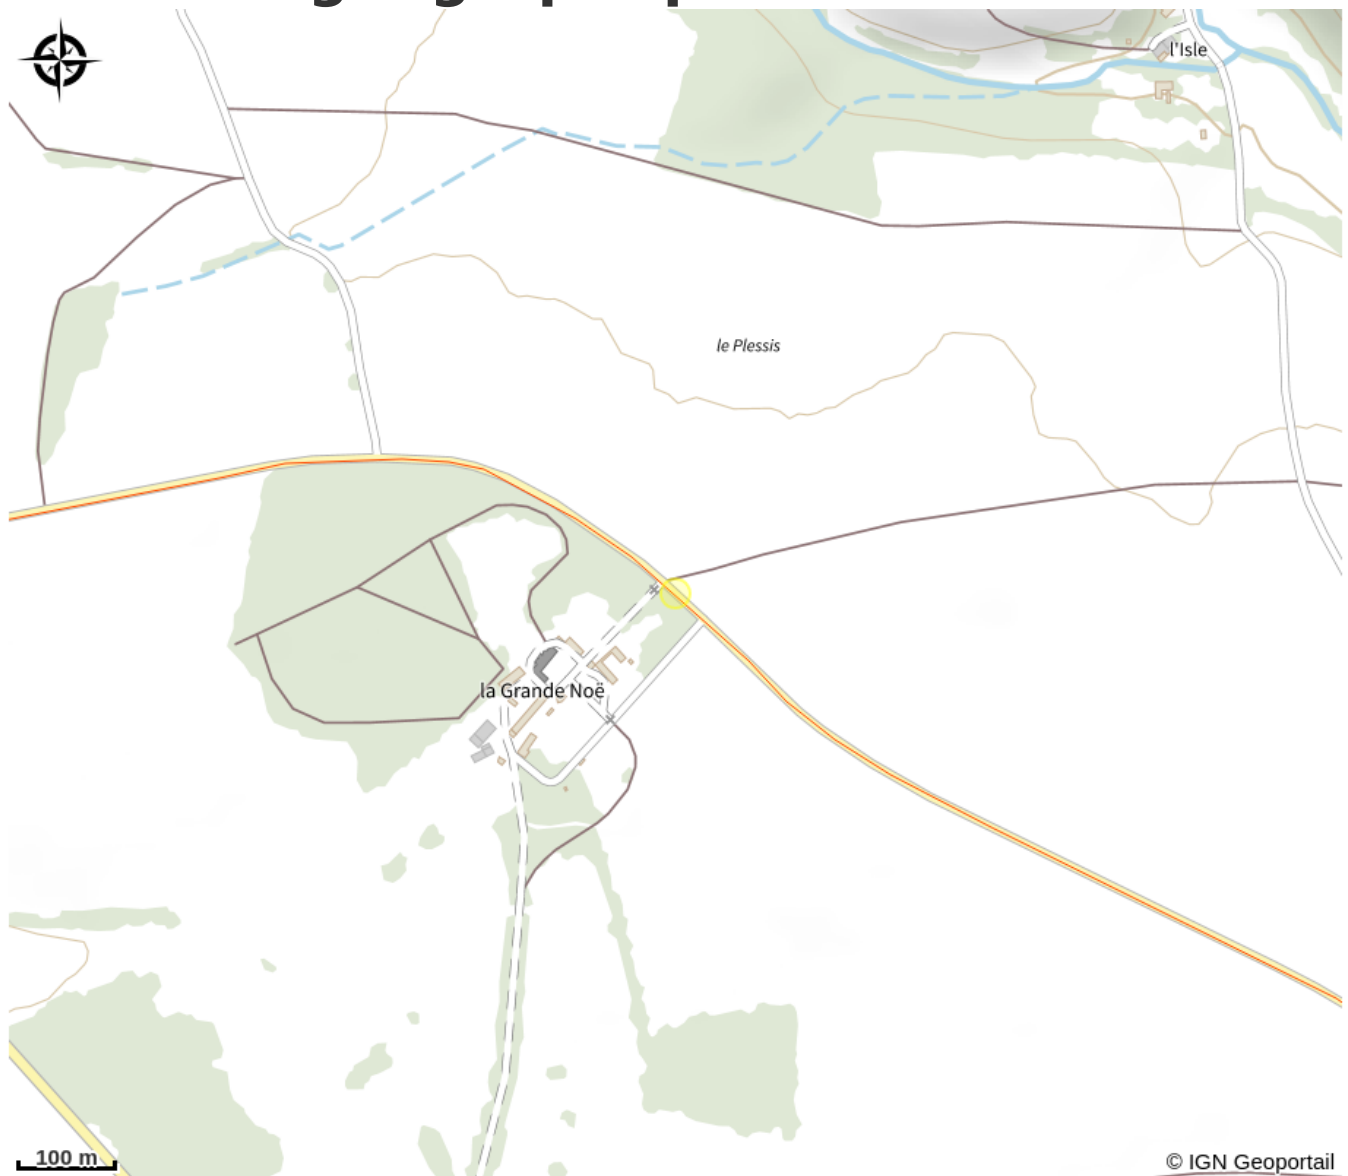

Filo'Parc - Parcours perché

CC des Hauts du Perche

Crédit photo : Filo'Parc - Moulicent (©A. de Longcamp)

Infos pratiques

Categorie : Loisirs et activités

Activité : Parcours aventure

Description

Notre « parcours aérien », est perché dans les arbres ! Insolite et composé d'activités physiques, musicales et sensorielles, sans oublier la piscine à boules, et nos tyroliennes au sol pour les courses folles ! Le tout en sécurité, et sans besoin de harnais. Venez donc vous amuser : en famille, entre amis, pour les tous petits et pour les grands aussi ! Dans les petits cabanons vous trouverez des instruments de musique, des activités sensorielles en palpant et saisissant des matières, des activités éducatives où la résolution de devinettes vous apprendra à vous et à vos enfants quelques secrets de la nature. Vous pourrez vous détendre dans les espaces de filets, plonger et crapahuter dans la piscine à boules ou vous lancer des balles légères géantes et colorées, grimper, escalader, rebondir, vous balancer, glisser... Vous testerez votre talent d'équilibriste dans ce parcours hors sol où chacun peut découvrir l'aventure à son rythme. Nos 4 tyroliennes au sol sont également accessibles à tous ! Montez sur les sièges puis appréciez ce moment de glisse ou bien faites des chevauchées à toute allure. Créneaux à réserver au préalable. L'accès au domaine, accueil, sanitaire et accompagnants jusqu'au pied du parcours est possible pour les personnes à mobilité réduite, mais pas le parcours en lui-même ou l'arche aux Enigmes.

Situation géographique

Toutes les infos pratiques

Contact

Adresse :

La Grande Noë
61230 LONGNY LES VILLAGES

07 83 08 83 44

[https://www.facebook.com/](https://www.facebook.com/filoparc moulicent)

filoparc moulicent