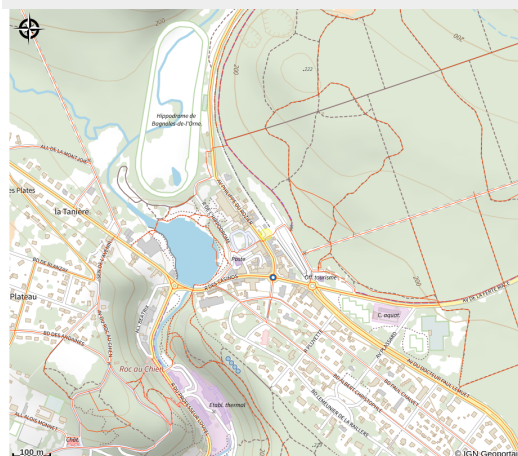

Location de vélos et de rosaliaes

CC Andaine - Passais

Crédit photo : Location de vélos et rosaliaes - Bagnoles de l'Orme (©Avenir Espoir 2000)

Infos pratiques

Categorie : Loisirs et activités

Activité : Loueur de rosaliaes,
Loueur de vélos

Description

Découvrez la station touristique de Bagnoles de l'Orne à vélo ou en rosalie, le temps de votre séjour. Une façon idéale, en prenant son temps, d'apprécier toutes les facettes de cette petite ville au charme Belle Epoque qui vit autour de son plan d'eau, lovée au cœur de la forêt des Andaines. Notre flotte de vélos se compose de 13 vélos traditionnels adulte et de 2 pour les enfants de 8 à 10 ans ainsi que de 2 rosalies à assistance électrique. Le prix de location inclut le casque et l'antivol. Une carriole peut également être louée pour les enfants.