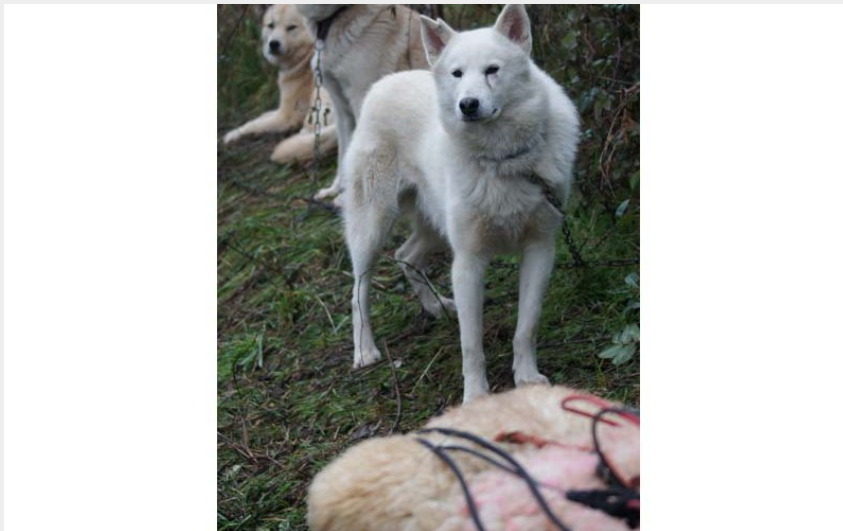

Attelage canin - Baptême en chien de trait avec Perche & Bohème

CC Cœur du Perche

Crédit photo : Attelage canin - Moutiers au Perche (©Béregère Morel)

Infos pratiques

Categorie : Loisirs et activités

Activité : Attelage, Nos amis les animaux

Description

Découvrez les sensations de l'attelage canin, une ancienne pratique de nos contrées, remise au goût du jour avec des chiens nordiques notamment. Rencontre et préparation ensemble de l'équipe puis embarquement sur un kart - entre traîneau et calèche - pour parcourir le paysage percheron tracté par nos amis à 4 pattes. Activité 1h - Minimum 2 personnes