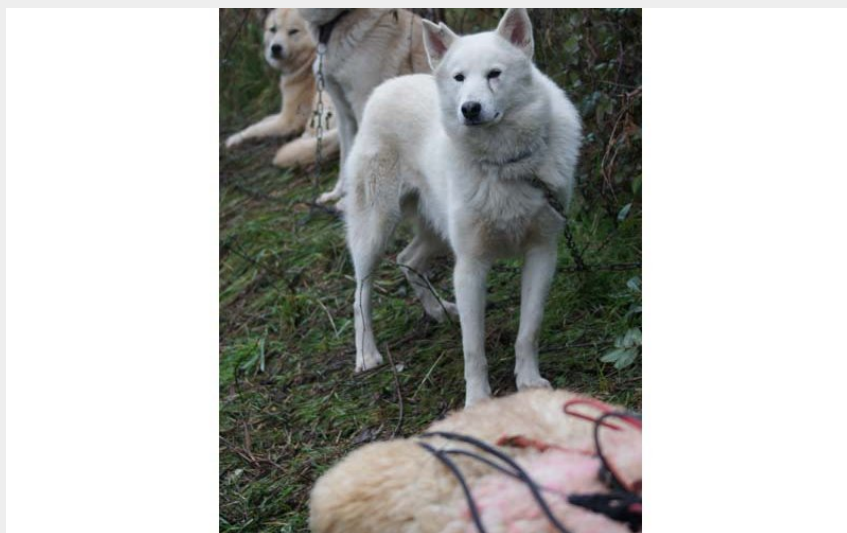

Attelage canin - Baptême en chien de trait avec Perche & Bohème

CC Cœur du Perche

Crédit photo : Attelage canin - Moutiers au Perche (©Béregère Morel)

Infos pratiques

Categorie : Loisirs et activités

Activité : Attelage, Nos amis les animaux

Description

Découvrez les sensations de l'attelage canin, une ancienne pratique de nos contrées, remise au goût du jour avec des chiens nordiques notamment. Rencontre et préparation ensemble de l'équipe puis embarquement sur un kart - entre traîneau et calèche - pour parcourir le paysage percheron tracté par nos amis à 4 pattes. Activité 1h - Minimum 2 personnes