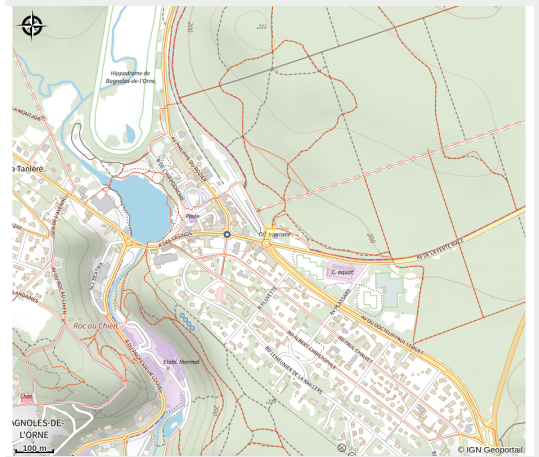

Station de Trail® Bagnoles Normandie

CC Andaine - Passais

Crédit photo : Station de trail de Bagnoles-de-l'Orne (©Christophe Aubert)

Infos pratiques

Categorie : Loisirs et activités

Activité : Station Trail ®

Description

Les 7 400 hectares de forêt qui entourent Bagnoles de l'Orne offrent un environnement exceptionnel à la pratique du trail : une course nature qui se pratique sur les chemins de terre et sentiers de randonnée. Savez-vous que cette nouvelle pratique de course à pied rencontre de plus en plus de succès en France ? Membre du Réseau des Stations de Trail®, Bagnoles de l'Orne s'inscrit parmi les 40 destinations françaises dédiées au trail ! Des parcours de trail balisés, des parcours techniques conçus pour l'entraînement et un programme d'animations facilitent la pratique de la course en pleine nature. 12 parcours de trail balisés : Les douze parcours de 5 km à près de 60 km sont entièrement balisés avec un code couleur similaire à celui des pistes de ski : vert, bleu, rouge et noir. Chaque itinéraire possède son propre numéro qui est indiqué sur les balises. Préparez votre circuit en consultant les fiches détaillées depuis le site Internet dédié à la Station de Trail® de Bagnoles Normandie. Chaque parcours possède sa fiche technique avec le tracé GPX, le nombre de kilomètres et le dénivelé. Des stages et des week-ends trail sont organisés. Amateurs de compétition : Le "Bagnoles Normandie Trail" est organisé chaque année et vous propose Ultra trail, marche nordique, semi-Maratrail, Maratrail, Trail découverte et Défi Kid.