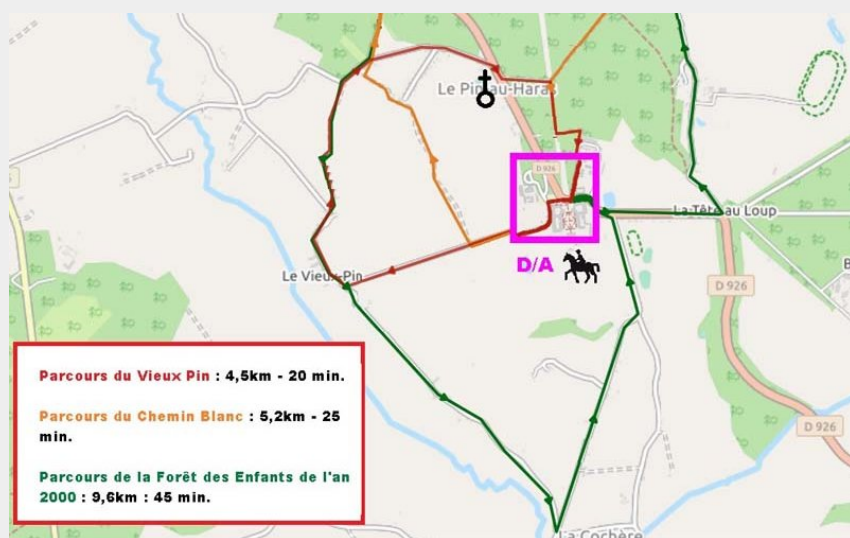

Location de vélos à assistance électrique et golfettes au Haras du Pin

CC Argentan Intercom

Crédit photo : Circuits vélo - Haras du Pin (©Haras du Pin)

Infos pratiques

Categorie : Loisirs et activités

Activité : Loueur de vélos

Description

Des balades en vélos électriques sont proposées pour profiter des paysages verdoyants du vaste Domaine du Pin. Un moment joyeux et oxygénant en perspective ! Le Haras national du Pin met à votre disposition 11 vélos à assistance électrique et 3 VTT enfants (musculaires) pour vous permettre de parcourir en famille ou entre amis les allées du vaste domaine du Pin. 3 circuits balisés sont proposés afin de découvrir les sites du Vieux Pin, de la Tête au Loup, en passant par la forêt des enfants de l'an 2000 et l'allée Louis XIV. Un siège enfant est mis à disposition (poids maximal de 22 kg). Prêt de casque et du gilet jaune. Une caution et une pièce d'identité devront être déposées et seront restituées à la fin de la location. Golfette, à bord d'une voiture de golf électrique 4 places découvrez l'immensité du Domaine du Pin. Réservation conseillée.