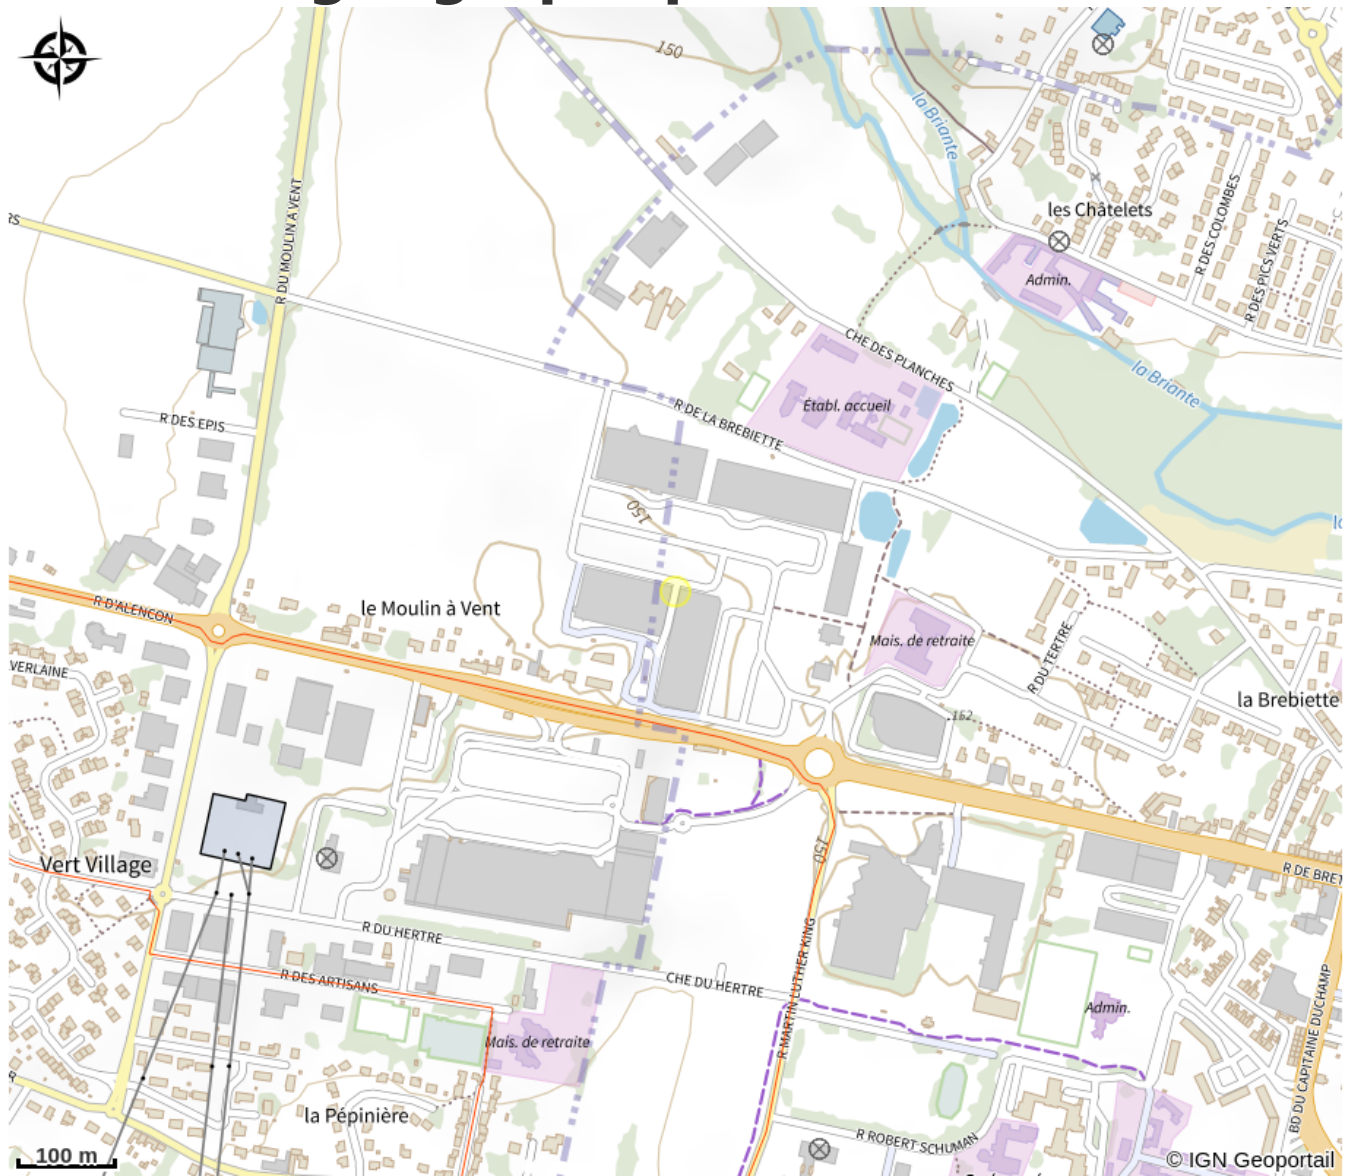

Central 8

CU d'Alençon

Crédit photo : Central 8 - Alençon (©Mylène Huette)

Infos pratiques

Categorie : Loisirs et activités

Activité : Bowling, Salle de billard,
Salle de jeux, Terrain de paintball
/ laser game / laser ball

Description

Profitez de votre séjour, week-end, ou temps libre à Alençon pour nous rendre visite à Central 8 et partager un moment convivial et de détente en famille ou entre amis. Nous vous proposons bowling, laser game, trampoline, jeux d'arcades, billards et baby foot. A proximité immédiate d'Anova, La Luciole et Planet Ciné.

Situation géographique

Toutes les infos pratiques

Contact

Adresse :

Zone des Portes de Bretagne
61001 ALENCON

02 33 15 08 08

[https://www.facebook.com/pg/](https://www.facebook.com/pg/Central-8-165201744422351/posts/)