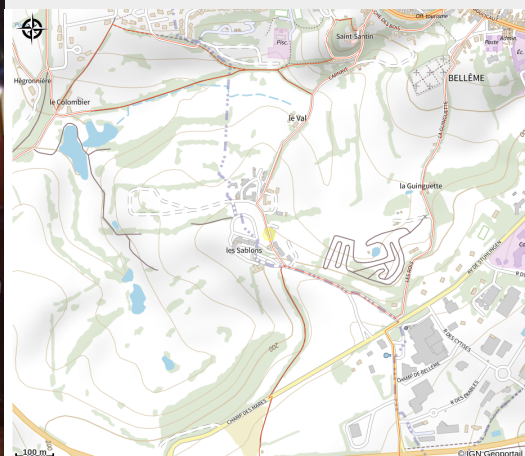

Bell'M Spa

CC des Collines du Perche Normand

Crédit photo : Perche Spa Nature - Bellême (©Perche Spa Nature)

Infos pratiques

Categorie : Loisirs et activités

Activité : Spa

Description

Bell'M Spa est situé en bordure du golf de Bellême. Son emplacement privilégié, à seulement 2 heures de Paris, vous permet de profiter du calme et de la sérénité en plein cœur du bocage normand. Massage, gommage, soins du visage, spa, formule détente, nos professionnelles mettent tout en œuvre pour vous offrir un moment de bien-être.