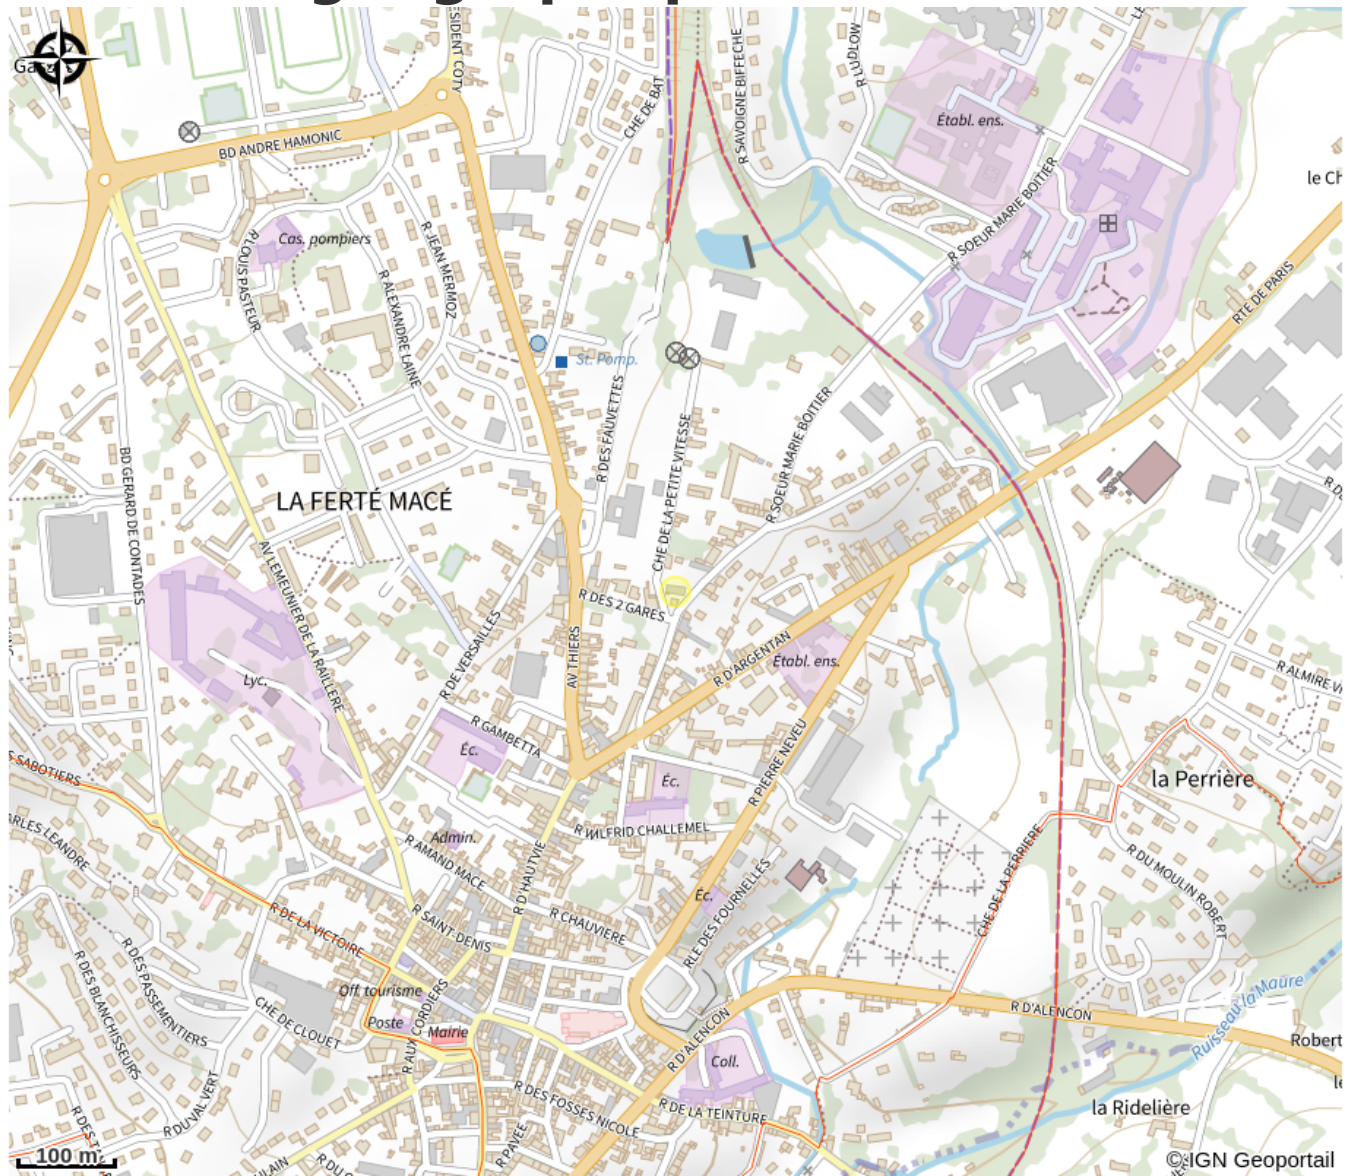

Tendance Vélo

CA Flers Agglo

Crédit photo : à Vélo dans l'Orne en Normandie (© Lilufoto-Fotolia.com)

Infos pratiques

Categorie : Loisirs et activités

Activité : Loueur de vélos

Description

Tendance Vélo vous propose ses vélos à la location lors de votre séjour ou passage à La Ferté-Macé. Nous disposons de 4 vélos électriques à la location dont 2 VTT. La Ferté-Macé est située à proximité des itinéraires de La Véloscénie (Paris - Le Mont St Michel) et de La Vélo Francette (Ouistreham - La Rochelle) mais également tout proche de la forêt des Andaines dans laquelle vous pourrez faire de nombreuses randonnées. Une voie verte relie Briouze à Bagnoles de l'Orne en passant par La Ferté Macé et vous promet de belles découvertes, de plus vous y serez en toute sécurité.

Situation géographique

Toutes les infos pratiques

Contact

Adresse :

3 rue Soeur Marie Boitier
61168 LA FERTÉ MACÉ

02 33 66 20 25

tendance.velo61@orange.fr