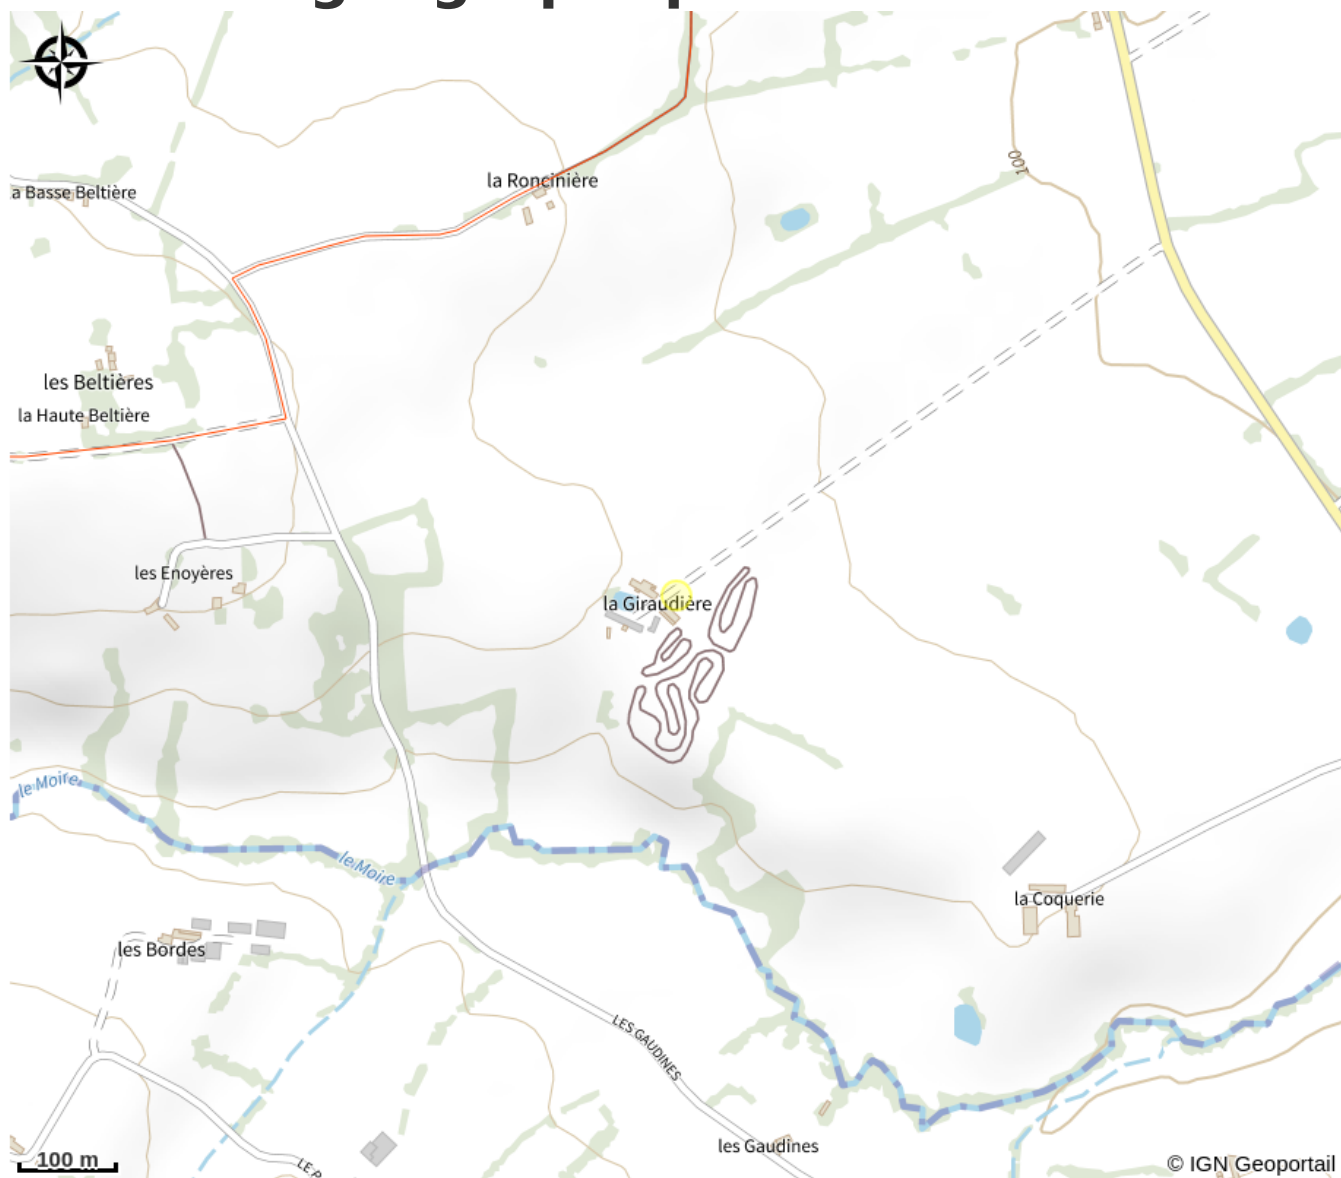

# Description

Location de mini moto cross enfant, Pit Bike et Bigy YCF. 3 circuits privés de 400 à 1200 m. A partir de 6 ans. Pistes accessibles également avec votre propre moto (Pit Bike). Être équipé d'un maillot manches longues ou sweat, pantalon et chaussures fermées. Extrem Motos vous propose également de l'initiation à la moto électrique à partir de 14 ans (avec le BSR), découverte, prise en main mais également randonnée ! Initiations et randonnées sont accompagnées par un moniteur diplômé (10 personnes maximum). L'initiation permet une prise en main accompagnée de la moto électrique et roulage sur piste. Les randonnées « découverte » (1h) et « sport » (1h30) se pratiquent dans la campagne percheronne.

# Situation géographique