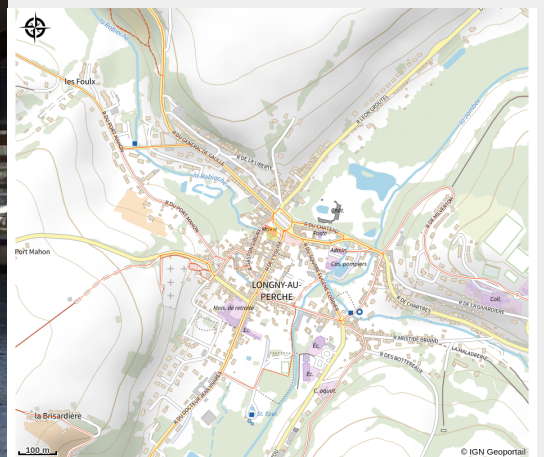

Infos pratiques

Categorie : Loisirs et activités

Activité : Loueur de vélos